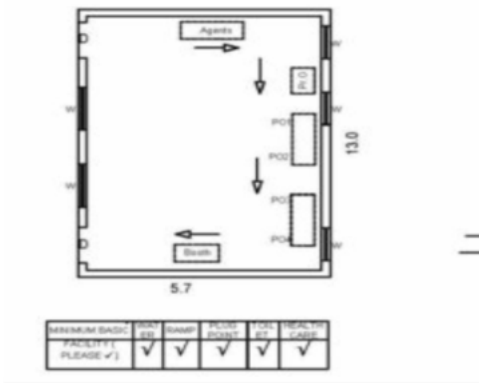

கையொப்பம்

Nazri Naksha

Google Map View

Polling Station Building Front View

Polling Station Front View

Cad View

Key MAP View

| | | | | | |
|---|----------------------------------|---|----------------------------------|--|----------------------------------|
| 1 பெயர் : முருகன் இதரர் பெயர்: ஈஸ்வரி வீட்டு எண் : 0 வயது : 48 பாலினம் : ஆண் | UYU1431873 Photo is available | 2 பெயர் : நந்தினிப்ரியா தந்தையின் பெயர்: மகேஸ்வரன் வீட்டு எண் : 0 வயது : 26 பாலினம் : பெண் | UYU1431261 Photo is available | 3 பெயர் : ராசாள் - கணவர் பெயர்: பழனி - வீட்டு எண் : 1 வயது : 72 பாலினம் : பெண் | UYU1825777 Photo is available |
| 4 பெயர் : ஈஸ்வரன் - தந்தையின் பெயர்: ராமசாமி - வீட்டு எண் : 1 வயது : 68 பாலினம் : ஆண் | UYU0434936 Photo is available | 5 பெயர் : காளியம்மாள் - கணவர் பெயர்: வேலுமணி - வீட்டு எண் : 1 வயது : 65 பாலினம் : பெண் | UYU0476150 Photo is available | 6 பெயர் : செல்வாள் - தந்தையின் பெயர்: முருகன் - வீட்டு எண் : 1 வயது : 59 பாலினம் : ஆண் | KMS4405643 Photo is available |
| 7 பெயர் : மாரியம்மாள் - கணவர் பெயர்: காளிமுத்து - வீட்டு எண் : 1 வயது : 57 பாலினம் : பெண் | UYU1825785 Photo is available | 8 பெயர் : அன்னம்மாள் - கணவர் பெயர்: சுப்பன் - வீட்டு எண் : 1 வயது : 57 பாலினம் : பெண் | UYU1825793 Photo is available | 9 பெயர் : காராள் - கணவர் பெயர்: மாரன் - வீட்டு எண் : 1 வயது : 55 பாலினம் : பெண் | KMS4371415 Photo is available |
| 10 பெயர் : விஜயலட்சுமி - கணவர் பெயர்: ஈஸ்வரன் - வீட்டு எண் : 1 வயது : 55 பாலினம் : பெண் | UYU0434910 Photo is available | 11 பெயர் : காளிமுத்து - தந்தையின் பெயர்: ரங்கன் - வீட்டு எண் : 1 வயது : 52 பாலினம் : ஆண் | UYU1825801 Photo is available | 12 பெயர் : சரஸ்வதி - கணவர் பெயர்: பத்மநாபன் - வீட்டு எண் : 1 வயது : 51 பாலினம் : பெண் | KMS2792711 Photo is available |
| 13 பெயர் : முருகன் - தந்தையின் பெயர்: மருதான் - வீட்டு எண் : 1 வயது : 51 பாலினம் : ஆண் | KMS4405478 Photo is available | 14 பெயர் : செந்தில்குமார் - தந்தையின் பெயர்: பழனி - வீட்டு எண் : 1 வயது : 50 பாலினம் : ஆண் | UYU1825819 Photo is available | 15 பெயர் : சாந்தகுமாரி - கணவர் பெயர்: செல்வான் - வீட்டு எண் : 1 வயது : 50 பாலினம் : பெண் | UYU0741199 Photo is available |
| 16 பெயர் : சாந்தி - கணவர் பெயர்: பெருமாள் - வீட்டு எண் : 1 வயது : 48 பாலினம் : பெண் | UYU0616458 Photo is available | 17 பெயர் : அருணகிரி - தந்தையின் பெயர்: ராமசாமி - வீட்டு எண் : 1 வயது : 48 பாலினம் : ஆண் | UYU0616425 Photo is available | 18 பெயர் : பழனியம்மாள் - கணவர் பெயர்: ஈஸ்வரன் - வீட்டு எண் : 1 வயது : 47 பாலினம் : பெண் | KMS4405593 Photo is available |
| 19 பெயர் : சோமசுந்தரம் - தந்தையின் பெயர்: கிருஷ்ணசாமி - வீட்டு எண் : 1 வயது : 46 பாலினம் : ஆண் | UYU0397570 Photo is available | 20 பெயர் : நந்தினி - கணவர் பெயர்: கார்த்திக்வேயன் - வீட்டு எண் : 1 வயது : 45 பாலினம் : பெண் | KMS4405692 Photo is available | 21 பெயர் : சரவணன் - தந்தையின் பெயர்: சிவசுப்பிரமணியம் - வீட்டு எண் : 1 வயது : 45 பாலினம் : ஆண் | KMS4405601 Photo is available |
| 22 பெயர் : ராதாகிருஷ்ணன் - தந்தையின் பெயர்: பால்பாண்டி - வீட்டு எண் : 1 வயது : 44 பாலினம் : ஆண் | UYU0476127 Photo is available | 23 பெயர் : ராஜலட்சுமி - கணவர் பெயர்: சுரேஷ்குமார் - வீட்டு எண் : 1 வயது : 43 பாலினம் : பெண் | UYU0434993 Photo is available | 24 பெயர் : பாக்கியவதி - கணவர் பெயர்: மூர்த்தி - வீட்டு எண் : 1 வயது : 42 பாலினம் : பெண் | KMS4405668 Photo is available |
| 25 பெயர் : கோகிலா - கணவர் பெயர்: சந்தானகிருஷ்ணன் - வீட்டு எண் : 1 வயது : 42 பாலினம் : பெண் | UYU0846055 Photo is available | 26 பெயர் : லட்சுமி - கணவர் பெயர்: அய்யப்பன் - வீட்டு எண் : 1 வயது : 41 பாலினம் : பெண் | KMS4405635 Photo is available | 27 பெயர் : ஜெயசித்ரா - கணவர் பெயர்: ராமகிருஷ்ணன் - வீட்டு எண் : 1 வயது : 41 பாலினம் : பெண் | KMS4405627 Photo is available |
| 28 பெயர் : சித்ரகலா - கணவர் பெயர்: கருப்புச்சாமி - வீட்டு எண் : 1 வயது : 41 பாலினம் : பெண் | KMS4405676 Photo is available | 29 பெயர் : திருமலைதேவி - தந்தையின் பெயர்: வேலுமணி - வீட்டு எண் : 1 வயது : 41 பாலினம் : பெண் | UYU0476176 Photo is available | 30 பெயர் : சாந்தி - கணவர் பெயர்: முருகானந்தம் - வீட்டு எண் : 1 வயது : 41 பாலினம் : பெண் | UYU0616375 Photo is available |