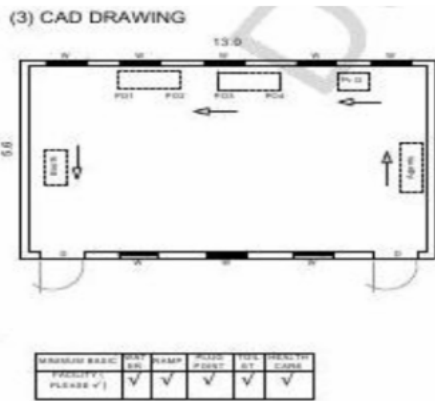

Google Map View

Polling Station Building Front View

ELEVATION

Polling Station Front View

ELEVATION

Cad View

Key MAP View

1 பெயர் : சரோஜா - கணவர் பெயர்: தங்கமணி - வீட்டு எண் : 1 வயது : 65 பாலினம் : பெண்	UYU0492264 Photo is available	2 பெயர் : வடிவேல் - தந்தையின் பெயர்: தங்கவேல் - வீட்டு எண் : 1 வயது : 45 பாலினம் : ஆண்	UYU0492306 Photo is available	3 பெயர் : பாலமுருகன் - தந்தையின் பெயர்: மூர்த்தி - வீட்டு எண் : 1 வயது : 45 பாலினம் : ஆண்	UYU0744557 Photo is available
4 பெயர் : உஷாராணி - கணவர் பெயர்: பாலமுருகன் - வீட்டு எண் : 1 வயது : 40 பாலினம் : பெண்	UYU0744458 Photo is available	5 பெயர் : சிதம்பரம் - தந்தையின் பெயர்: முருகன் - வீட்டு எண் : 1 வயது : 36 பாலினம் : ஆண்	UYU0492199 Photo is available	6 பெயர் : அமலா - கணவர் பெயர்: சரோஜா - வீட்டு எண் : 1 வயது : 35 பாலினம் : பெண்	UYU0550947 Photo is available
7 பெயர் : கிருஷ்ணராஜ் - தந்தையின் பெயர்: பாலசுப்பிரமணியம் - வீட்டு எண் : 1 வயது : 35 பாலினம் : ஆண்	UYU0550954 Photo is available	8 பெயர் : நாகராஜ் - தந்தையின் பெயர்: மாசாணி - வீட்டு எண் : 1 வயது : 34 பாலினம் : ஆண்	UYU0492314 Photo is available	S 9 பெயர் : வினோதினி கணவர் பெயர்: ஆறுமுகம் - வீட்டு எண் : 1 வயது : 33 பாலினம் : பெண்	UYU0550806 Photo is available
10 பெயர் : இந்துபிரியா - தந்தையின் பெயர்: சிவலிங்கம் - வீட்டு எண் : 1 வயது : 33 பாலினம் : பெண்	UYU0621763 Photo is available	11 பெயர் : வள்ளியம்மாள் - கணவர் பெயர்: சதீஷ்குமார் - வீட்டு எண் : 1 வயது : 31 பாலினம் : பெண்	UYU0883256 Photo is available	12 பெயர் : சந்திரன் தந்தையின் பெயர்: குணசேகரன் வீட்டு எண் : 1 வயது : 28 பாலினம் : ஆண்	UYU1424415 Photo is available
13 பெயர் : மணிவாசகம் - தந்தையின் பெயர்: ராமசாமி - வீட்டு எண் : 1-3 வயது : 41 பாலினம் : ஆண்	UYU0846196 Photo is available	14 பெயர் : தினேஷ் தந்தையின் பெயர்: நடராஜ் வீட்டு எண் : 1-45 வயது : 26 பாலினம் : ஆண்	UYU1390582 Photo is available	15 பெயர் : மல்லிகா கணவர் பெயர்: கருப்புசாமி வீட்டு எண் : 1/48 வயது : 50 பாலினம் : பெண்	UYU2075489 Photo is available
16 பெயர் : மனோஜ் குமார் வெ தந்தையின் பெயர்: வெள்ளிங்கிரி தி வீட்டு எண் : 1-51 வயது : 23 பாலினம் : ஆண்	UYU2180073 Photo is available	17 பெயர் : அங்கமுத்து - தந்தையின் பெயர்: மும்மூர்த்தி - வீட்டு எண் : 1-64 வயது : 42 பாலினம் : ஆண்	UYU0846154 Photo is available	18 பெயர் : கீர்த்திகா தந்தையின் பெயர்: ரமேஷ் வீட்டு எண் : 1/92 வயது : 24 பாலினம் : பெண்	UYU2075133 Photo is available
19 பெயர் : மோகனப்பிரியா - தந்தையின் பெயர்: ஆனந்த கிருஷ்ணன் - வீட்டு எண் : 1-100 வயது : 28 பாலினம் : பெண்	UYU1143999 Photo is available	20 பெயர் : ரவி தி தந்தையின் பெயர்: திருமலைசாமி வீட்டு எண் : 1-103 வயது : 56 பாலினம் : ஆண்	UYU2171734 Photo is available	21 பெயர் : தேவகி கணவர் பெயர்: ரவி வீட்டு எண் : 1/103 வயது : 48 பாலினம் : பெண்	UYU2144632 Photo is available
22 பெயர் : கார்த்திக் தந்தையின் பெயர்: ரவி வீட்டு எண் : 1/103 வயது : 26 பாலினம் : ஆண்	UYU2075570 Photo is available	23 பெயர் : சண்முகவல்லி - கணவர் பெயர்: நடராஜ் - வீட்டு எண் : 1-113 வயது : 40 பாலினம் : பெண்	UYU0744565 Photo is available	24 பெயர் : ராஜம்மாள் - கணவர் பெயர்: ராமசாமி - வீட்டு எண் : 1-120 வயது : 65 பாலினம் : பெண்	UYU0744615 Photo is available
25 பெயர் : தனலட்சுமி கணவர் பெயர்: தனபால் வீட்டு எண் : 1/122 வயது : 31 பாலினம் : பெண்	UYU2075422 Photo is available	26 பெயர் : தர்ஷனா தேவி தந்தையின் பெயர்: செந்தில் வேல் வீட்டு எண் : 1/126 வயது : 23 பாலினம் : பெண்	UYU2221901 Photo is available	27 பெயர் : விஜயா கணவர் பெயர்: சுப்பிரமணியம் வீட்டு எண் : 1-135 வயது : 58 பாலினம் : பெண்	UYU1424449 Photo is available
28 பெயர் : குமார் தந்தையின் பெயர்: சுப்பிரமணியம் வீட்டு எண் : 1-135 வயது : 38 பாலினம் : ஆண்	UYU1449156 Photo is available	29 பெயர் : மஜோதவரி கணவர் பெயர்: குமார் வீட்டு எண் : 1-135 வயது : 35 பாலினம் : பெண்	UYU1449164 Photo is available	30 பெயர் : சரஸ்வதி - கணவர் பெயர்: சுப்பிரமணியன் - வீட்டு எண் : 2 வயது : 43 பாலினம் : பெண்	UYU0621847 Photo is available