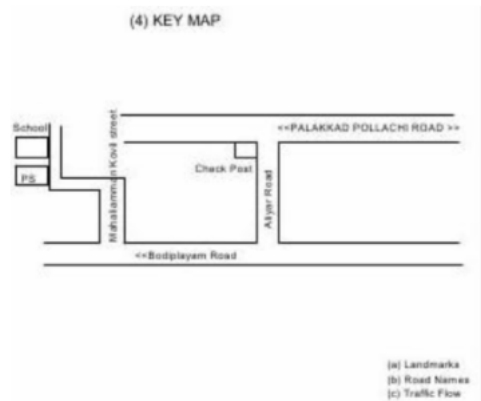

Key MAP View