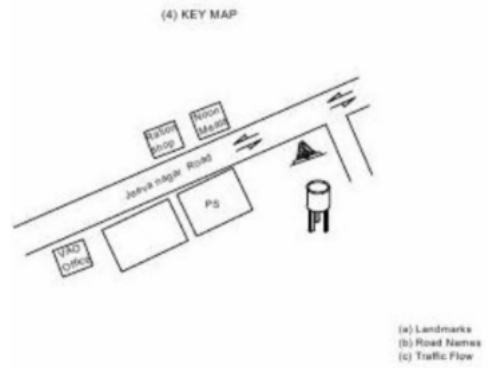

Google Map View

Polling Station Building Front View

Polling Station Front View

Cad View

Key MAP View

1 பெயர் : விசாலட்சுமி - கணவர் பெயர்: சிதம்பரம் - வீட்டு எண் : 1 வயது : 72 பாலினம் : பெண் Photo is available	UYU0436725	2 பெயர் : வசந்த குமரி கணவர் பெயர்: நாராயணசாமி வீட்டு எண் : 1 வயது : 69 பாலினம் : பெண் Photo is available	UYU2440170	3 பெயர் : கணகராஜ் - தந்தையின் பெயர்: பழனிச்சாமி - வீட்டு எண் : 1 வயது : 64 பாலினம் : ஆண் Photo is available	KMS4397493
4 பெயர் : பவுல்தாஸ் - தந்தையின் பெயர்: செபஷ்டின் - வீட்டு எண் : 1 வயது : 59 பாலினம் : ஆண் Photo is available	UYU0398552	5 பெயர் : சாரதா - கணவர் பெயர்: கணகராஜ் - வீட்டு எண் : 1 வயது : 55 பாலினம் : பெண் Photo is available	KMS4397501	6 பெயர் : செல்வநாயகம் - கணவர் பெயர்: ஜோதிமணி - வீட்டு எண் : 1 வயது : 54 பாலினம் : பெண் Photo is available	UYU0476846
7 பெயர் : ரமேஷ் தந்தையின் பெயர்: சுப்ரமணியன் வீட்டு எண் : 1 வயது : 47 பாலினம் : ஆண் Photo is available	CCN4785481	8 பெயர் : செல்வி - கணவர் பெயர்: தர்மலிங்கம் - வீட்டு எண் : 1 வயது : 45 பாலினம் : பெண் Photo is available	UYU0436568	9 பெயர் : ஷாமா - கணவர் பெயர்: தஜ்மூல் உசேன் - வீட்டு எண் : 1 வயது : 43 பாலினம் : பெண் Photo is available	UYU0318337
10 பெயர் : ஜெயந்தி - கணவர் பெயர்: ஜெயபிரகாஷ் - வீட்டு எண் : 1 வயது : 42 பாலினம் : பெண் Photo is available	UYU0318733	11 பெயர் : தனசேகர் - தந்தையின் பெயர்: சிவசாமி - வீட்டு எண் : 1 வயது : 42 பாலினம் : ஆண் Photo is available	UYU0318766	12 பெயர் : கலைசெல்வி - கணவர் பெயர்: வெள்ளிகிரி - வீட்டு எண் : 1 வயது : 40 பாலினம் : பெண் Photo is available	UYU0318311
13 பெயர் : சோமசுந்தரம் - தந்தையின் பெயர்: சிவானந்தம் - வீட்டு எண் : 1 வயது : 37 பாலினம் : ஆண் Photo is available	UYU0436543	14 பெயர் : முருகேசன் - தந்தையின் பெயர்: சண்முகம் - வீட்டு எண் : 1 வயது : 35 பாலினம் : ஆண் Photo is available	UYU0398297	15 பெயர் : மதன்குமார் - தந்தையின் பெயர்: கணகராஜ் - வீட்டு எண் : 1 வயது : 31 பாலினம் : ஆண் Photo is available	UYU0624791
16 பெயர் : சமன்ராஜ் - தந்தையின் பெயர்: கணகராஜ் - வீட்டு எண் : 1 வயது : 29 பாலினம் : ஆண் Photo is available	UYU1144526	17 பெயர் : விக்கேஷ் தந்தையின் பெயர்: பட்டீஸ்வரன் வீட்டு எண் : 1 வயது : 27 பாலினம் : ஆண் Photo is available	UYU1389816	18 பெயர் : கல்பனா - கணவர் பெயர்: சரவனகுமார் - வீட்டு எண் : 1-10 வயது : 54 பாலினம் : பெண் Photo is available	KMS2626356
19 பெயர் : சரவனகுமார் - தந்தையின் பெயர்: ரங்கசாமி - வீட்டு எண் : 1-10 வயது : 54 பாலினம் : ஆண் Photo is available	KMS2626034	20 பெயர் : பிரியா குமரி சின்ஹா தாயின் பெயர்: சந்தன் லால் வீட்டு எண் : 1/29 வயது : 31 பாலினம் : பெண் Photo is available	UYU2155810	21 பெயர் : சிவக்குமார் - தந்தையின் பெயர்: ராமசாமி - வீட்டு எண் : 1-38 வயது : 47 பாலினம் : ஆண் Photo is available	KMS1132158
22 பெயர் : சுனிதா கணவர் பெயர்: ரீகன் அந்தோனி வீட்டு எண் : 1/100 வயது : 34 பாலினம் : பெண் Photo is available	UYU1476852	23 பெயர் : மாலதிராசப்பன் - கணவர் பெயர்: ராசப்பன் - வீட்டு எண் : 1-131 வயது : 51 பாலினம் : பெண் Photo is available	UYU1182518	24 பெயர் : மனோஜ்குமார் தாயின் பெயர்: மாலதிராசப்பன் வீட்டு எண் : 1/131 வயது : 27 பாலினம் : ஆண் Photo is available	UYU2350353
25 பெயர் : ரகுபதி - தந்தையின் பெயர்: ராமசாமி - வீட்டு எண் : 1-138 வயது : 49 பாலினம் : ஆண் Photo is available	UYU1802586	26 பெயர் : பிரதீப் - தந்தையின் பெயர்: பாலசுப்பிரமணியன் - வீட்டு எண் : 1-139 வயது : 36 பாலினம் : ஆண் Photo is available	UYU0436758	27 பெயர் : கார்த்திகா - தந்தையின் பெயர்: முரளிதரன் - வீட்டு எண் : 1-146 வயது : 27 பாலினம் : பெண் Photo is available	UYU1363464
28 பெயர் : ராஜேந்திரன் - தந்தையின் பெயர்: மாரியப்பன் - வீட்டு எண் : 2 வயது : 76 பாலினம் : ஆண் Photo is available	UYU0845024	29 பெயர் : வெள்ளமுத்து - தந்தையின் பெயர்: பிலிப் - வீட்டு எண் : 2 வயது : 72 பாலினம் : ஆண் Photo is available	UYU1363092	30 பெயர் : வள்ளிநாயகி - கணவர் பெயர்: வெள்ளமுத்து - வீட்டு எண் : 2 வயது : 71 பாலினம் : பெண் Photo is available	UYU1363241