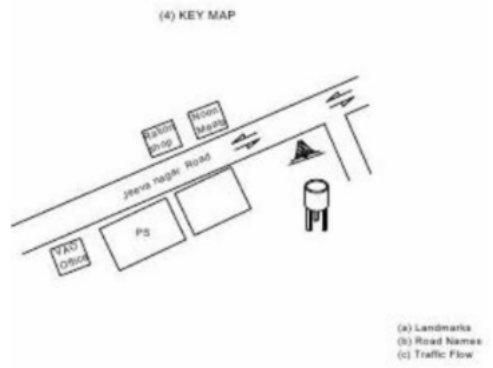

Key MAP View