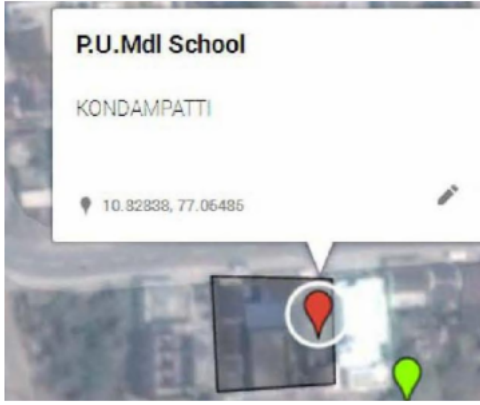

Nazri Naksha