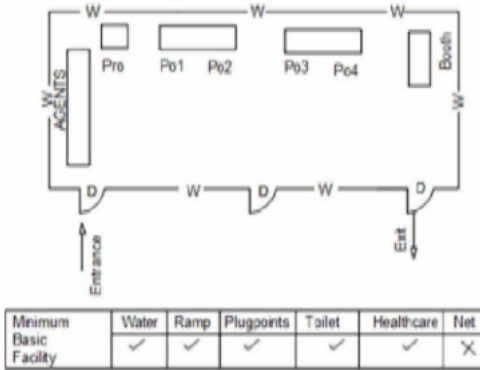

Google Map View

Polling Station Building Front View

Polling Station Front View

Cad View

Key MAP View

1 பெயர் : துளசியம்மாள் - கணவர் பெயர்: ஆறுச்சாமி - வீட்டு எண் : 1 வயது : 82 பாலினம் : பெண் Photo is available	UYU0675512	2 பெயர் : ருக்குமணி - தந்தையின் பெயர்: அப்புசாமி - வீட்டு எண் : 1 வயது : 75 பாலினம் : ஆண் Photo is available	UYU0597807	3 பெயர் : பேச்சியம்மாள் - தந்தையின் பெயர்: கிருஷ்ணசாமி - வீட்டு எண் : 1 வயது : 71 பாலினம் : பெண் Photo is available	UYU1118488
4 பெயர் : சரோஜினி - கணவர் பெயர்: நடராஜ் - வீட்டு எண் : 1 வயது : 67 பாலினம் : பெண் Photo is available	UYU1340116	5 பெயர் : ராஜம்மாள் கணவர் பெயர்: சுப்பிரமணியம் வீட்டு எண் : 1 வயது : 57 பாலினம் : பெண் Photo is available	UYU2252708	6 பெயர் : வடிவேல் - தந்தையின் பெயர்: சுப்பிரமணியம் - வீட்டு எண் : 1 வயது : 53 பாலினம் : ஆண் Photo is available	UYU0851337
7 பெயர் : விஸ்வநாதன் - தந்தையின் பெயர்: கருப்பசாமி - வீட்டு எண் : 1 வயது : 51 பாலினம் : ஆண் Photo is available	UYU0506576	8 பெயர் : பே ரூபன் குமார் தந்தையின் பெயர்: பேரின்பம் வீட்டு எண் : 1 வயது : 49 பாலினம் : ஆண் Photo is available	UYU2264885	9 பெயர் : பேபி - கணவர் பெயர்: வடிவேல் - வீட்டு எண் : 1 வயது : 45 பாலினம் : பெண் Photo is available	UYU0851352
10 பெயர் : மகேஸ்வரி - கணவர் பெயர்: முருகானந்தம் - வீட்டு எண் : 1 வயது : 43 பாலினம் : பெண் Photo is available	UYU1118405	11 பெயர் : சரவணன் புட்டன் தந்தையின் பெயர்: புட்டன் வீட்டு எண் : 1 வயது : 41 பாலினம் : ஆண் Photo is available	UYU2427839	12 பெயர் : தேவிகா - கணவர் பெயர்: நாராயணசாமி - வீட்டு எண் : 1 வயது : 40 பாலினம் : பெண் Photo is available	UYU0683508
13 பெயர் : அய்யப்பன் - தந்தையின் பெயர்: நடராஜ் - வீட்டு எண் : 1 வயது : 40 பாலினம் : ஆண் Photo is available	UYU1340108	14 பெயர் : மகேஸ்வரி - கணவர் பெயர்: குருசாமி - வீட்டு எண் : 1 வயது : 38 பாலினம் : பெண் Photo is available	UYU0506477	15 பெயர் : இந்திராணி - கணவர் பெயர்: செந்தில்குமார் - வீட்டு எண் : 1 வயது : 36 பாலினம் : பெண் Photo is available	KMS4510855
16 பெயர் : சூர்யா - கணவர் பெயர்: செல்வராஜ் - வீட்டு எண் : 1 வயது : 36 பாலினம் : பெண் Photo is available	UYU1340124	17 பெயர் : சிவராஜ் - தந்தையின் பெயர்: ரங்கசாமி - வீட்டு எண் : 1 வயது : 36 பாலினம் : ஆண் Photo is available	UYU2161313	18 பெயர் : சுகன்யா - கணவர் பெயர்: பழனிச்சாமி வீட்டு எண் : 1 வயது : 35 பாலினம் : பெண் Photo is available	UYU0506683
19 பெயர் : ஆறுச்சாமி - தந்தையின் பெயர்: பழனிச்சாமி - வீட்டு எண் : 1 வயது : 32 பாலினம் : ஆண் Photo is available	UYU0675488	20 பெயர் : கிருஷ்ணகுமார் - தந்தையின் பெயர்: முத்துசாமி - வீட்டு எண் : 1 வயது : 30 பாலினம் : ஆண் Photo is available	UYU0851212	21 பெயர் : கவிதா - தந்தையின் பெயர்: முருகேசன் - வீட்டு எண் : 1 வயது : 29 பாலினம் : பெண் Photo is available	UYU0918950
22 பெயர் : வீரா குமார் தந்தையின் பெயர்: ரமேஷ் வீட்டு எண் : 01 வயது : 24 பாலினம் : ஆண் Photo is available	UYU2145431	23 பெயர் : ஆர்த்தி தந்தையின் பெயர்: மாரிமுத்து வீட்டு எண் : 1 வயது : 22 பாலினம் : பெண் Photo is available	UYU2286755	# 24 பெயர் : ரம்யா ரா கணவர் பெயர்: அஜய்குமார் வீட்டு எண் : 1/1 வயது : 25 பாலினம் : பெண் Photo is available	UYU2129096
25 பெயர் : செளமியா தந்தையின் பெயர்: ராமசந்திரன் வீட்டு எண் : 1/1 வயது : 23 பாலினம் : பெண் Photo is available	UYU2235851	26 பெயர் : ராமச்சந்திரன் - தந்தையின் பெயர்: நஞ்சப்படையார் வீட்டு எண் : 1-2 வயது : 53 பாலினம் : ஆண் Photo is available	UYU1564855	27 பெயர் : கிருஷ்ணவேணி - கணவர் பெயர்: ராமச்சந்திரன் - வீட்டு எண் : 1-2 வயது : 47 பாலினம் : பெண் Photo is available	KMS0973990
28 பெயர் : விக்னேஷ் தந்தையின் பெயர்: பழனி சாமி வீட்டு எண் : 1/2 வயது : 21 பாலினம் : ஆண் Photo is available	UYU2335461	29 பெயர் : சரஸ்வதி சுப்பிரமணியம் கணவர் பெயர்: சுப்பிரமணியம் வீட்டு எண் : 1/5 வயது : 45 பாலினம் : பெண் Photo is available	KMS4312914	30 பெயர் : ருக்குமணி - கணவர் பெயர்: ஆறுமுகடையார் - வீட்டு எண் : 1-6 வயது : 77 பாலினம் : பெண் Photo is available	UYU1564863