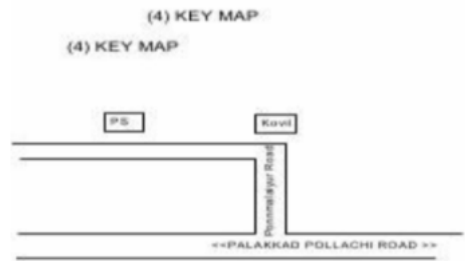

Polling Station Front View

Cad View

MEMBER NAME	DOB	RAMP	WHEEL	TOY	STAIR
PARATHY V	✓	✓	✓	✓	✓
PERARA V J	✓	✓	✓	✓	✓

Key MAP View

(a) Landmarks
(b) Road Names
(c) Traffic Flow

1 பெயர் : மணிமேகலை - தந்தையின் பெயர்: காளிமுத்து - வீட்டு எண் : 1-26 வயது : 61 பாலினம் : பெண் Photo is available	UYU1857051	2 பெயர் : கணேஷ் - தந்தையின் பெயர்: சிவசாமி - வீட்டு எண் : 2 வயது : 38 பாலினம் : ஆண் Photo is available	UYU1183367	3 பெயர் : மருதாச்சலம் - தந்தையின் பெயர்: தங்கவேல் - வீட்டு எண் : 2-2E வயது : 39 பாலினம் : ஆண் Photo is available	KMS4426490
4 பெயர் : சிவக்குமார் - தந்தையின் பெயர்: கவுண்டப்பகவுண்டர் - வீட்டு எண் : 2-16 வயது : 60 பாலினம் : ஆண் Photo is available	UYU1857093	5 பெயர் : விஷ்ணுசுமார் - தந்தையின் பெயர்: கவுண்டப்பகவுண்டர் - வீட்டு எண் : 2-16 வயது : 58 பாலினம் : ஆண் Photo is available	UYU1858588	6 பெயர் : சரவணக்குமார் தந்தையின் பெயர்: ஜெயகிருஷ்ணன் வீட்டு எண் : 2/19 வயது : 27 பாலினம் : ஆண் Photo is available	UYU2154318
7 பெயர் : ரதிமாளா - கணவர் பெயர்: முரளிதரன் - வீட்டு எண் : 2-53 வயது : 51 பாலினம் : பெண் Photo is available	KMS1220664	8 பெயர் : ஈஸ்வரி - கணவர் பெயர்: திருமலைசாமி - வீட்டு எண் : 2-54 வயது : 73 பாலினம் : பெண் Photo is available	KMS2549897	9 பெயர் : தனசீலா - கணவர் பெயர்: வெள்ளியங்கிரி - வீட்டு எண் : 2-57 வயது : 49 பாலினம் : பெண் Photo is available	KMS2549988
10 பெயர் : பொன்மணி - கணவர் பெயர்: வெள்ளியங்கிரி - வீட்டு எண் : 2-58 வயது : 51 பாலினம் : பெண் Photo is available	KMS1099761	11 பெயர் : கனீமலர் தந்தையின் பெயர்: சுந்தரம் வீட்டு எண் : 2-76 வயது : 24 பாலினம் : பெண் Photo is available	UYU2217347	12 பெயர் : இந்துரீ தந்தையின் பெயர்: திருமலைசாமி வீட்டு எண் : 2-81 வயது : 24 பாலினம் : பெண் Photo is available	UYU2215986
# 13 பெயர் : நிகிலேஷ் தந்தையின் பெயர்: லிங்கேஸ்வரசாமி வீட்டு எண் : 2-85 வயது : 23 பாலினம் : ஆண் Photo is available	UYU2216299	14 பெயர் : சகுந்தலா கணவர் பெயர்: வசுஷ்மணன் வீட்டு எண் : 2-108 வயது : 64 பாலினம் : பெண் Photo is available	UYU2205250	15 பெயர் : முத்துலட்சுமி - கணவர் பெயர்: அய்யாசாமி - வீட்டு எண் : 2-125 வயது : 54 பாலினம் : பெண் Photo is available	KMS4361929
16 பெயர் : அர்ச்சனா வைஷ்ணவி தந்தையின் பெயர்: நந்தகோபால் வீட்டு எண் : 2-167 வயது : 24 பாலினம் : பெண் Photo is available	UYU2215929	17 பெயர் : காளிமுத்து - தந்தையின் பெயர்: கந்தசாமி - வீட்டு எண் : 2-416A வயது : 54 பாலினம் : ஆண் Photo is available	KMS4361986	18 பெயர் : ராஜலட்சுமி - கணவர் பெயர்: காளிமுத்து - வீட்டு எண் : 2-416A வயது : 48 பாலினம் : பெண் Photo is available	KMS4361994
19 பெயர் : பார்பாத்தி - தந்தையின் பெயர்: ராஜன் - வீட்டு எண் : 3 வயது : 75 பாலினம் : பெண் Photo is available	KMS4361895	20 பெயர் : ஜெயபிரகாஷ் தந்தையின் பெயர்: துரைசாமி வீட்டு எண் : 3-24 வயது : 23 பாலினம் : ஆண் Photo is available	UYU2216364	21 பெயர் : தென்னரசு தந்தையின் பெயர்: இளங்கோ வீட்டு எண் : 3-31 வயது : 23 பாலினம் : ஆண் Photo is available	UYU2203826
# 22 பெயர் : மல்லிகா மல்லிகா தந்தையின் பெயர்: பாலாஜி வீட்டு எண் : 3-38ஏ வயது : 23 பாலினம் : பெண் Photo is available	UYU2198281	23 பெயர் : ரத்தினசாமி தந்தையின் பெயர்: சிவசாமி வீட்டு எண் : 3-42 வயது : 64 பாலினம் : ஆண் Photo is available	UYU2279263	24 பெயர் : விஜயலக்ஷ்மி கணவர் பெயர்: செல்வராஜ் வீட்டு எண் : 3-43 வயது : 31 பாலினம் : பெண் Photo is available	UYU2205151
25 பெயர் : செல்வகுமார் தந்தையின் பெயர்: மோகனமூர்த்தி வீட்டு எண் : 3-48 வயது : 27 பாலினம் : ஆண் Photo is available	UYU1399732	26 பெயர் : சுசீலாதேவி - கணவர் பெயர்: மோகன் - வீட்டு எண் : 3-52 வயது : 40 பாலினம் : பெண் Photo is available	KMS4361820	27 பெயர் : ராஜீவ் தந்தையின் பெயர்: ஞானவேல் வீட்டு எண் : 3-54 வயது : 23 பாலினம் : ஆண் Photo is available	UYU2204170
28 பெயர் : சரவணன் தந்தையின் பெயர்: மாறன் வீட்டு எண் : 3-96 வயது : 24 பாலினம் : ஆண் Photo is available	UYU2216398	29 பெயர் : திவ்யா தந்தையின் பெயர்: குமார் வீட்டு எண் : 3-110 வயது : 23 பாலினம் : பெண் Photo is available	UYU2204030	30 பெயர் : மனோஜ்குமார் தந்தையின் பெயர்: ராமசாமி வீட்டு எண் : 3-146 வயது : 23 பாலினம் : ஆண் Photo is available	UYU2256691