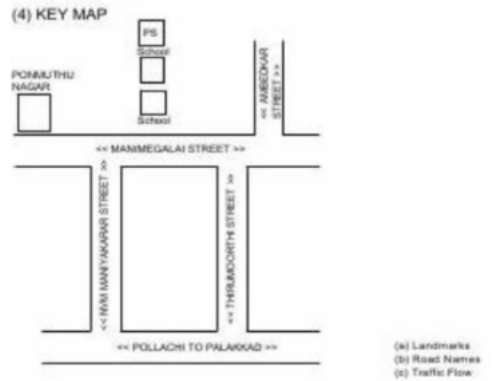

Key MAP View