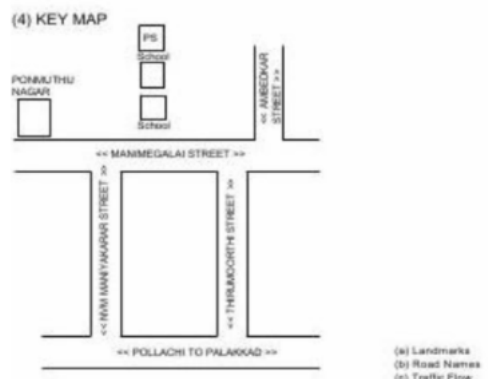

Google Map View

Polling Station Building Front View

Polling Station Front View

Cad View

Key MAP View

1 பெயர் : கார்த்திகா - தந்தையின் பெயர்: பரமசிவம் - வீட்டு எண் : 125-177 வயது : 31 பாலினம் : பெண்	UYU0751628 Photo is available	2 பெயர் : கலைவாணி கணவர் பெயர்: அருண்குமார் வீட்டு எண் : 125/177 வயது : 31 பாலினம் : பெண்	UYU2436111 Photo is available	3 பெயர் : ஆண்டவன் - தந்தையின் பெயர்: ராமன் - வீட்டு எண் : 126 வயது : 70 பாலினம் : ஆண்	UYU1777713 Photo is available
4 பெயர் : சுரேஷ்குமார் - தந்தையின் பெயர்: பழனிச்சாமி - வீட்டு எண் : 126-A வயது : 46 பாலினம் : ஆண்	UYU0400127 Photo is available	5 பெயர் : வேலுமணி - கணவர் பெயர்: சுப்பன் - வீட்டு எண் : 127 வயது : 58 பாலினம் : பெண்	UYU1777747 Photo is available	6 பெயர் : குப்புலட்சுமி - கணவர் பெயர்: சின்னக்கண்ணான் - வீட்டு எண் : 127 வயது : 54 பாலினம் : பெண்	LTM0948240 Photo is available
7 பெயர் : கந்தசாமி - தந்தையின் பெயர்: ஆறுமுகம் - வீட்டு எண் : 127 வயது : 51 பாலினம் : ஆண்	UYU0325274 Photo is available	8 பெயர் : மாரியம்மாள் - கணவர் பெயர்: கந்தசாமி - வீட்டு எண் : 127 வயது : 46 பாலினம் : பெண்	UYU0325258 Photo is available	9 பெயர் : குமார் தந்தையின் பெயர்: சுப்பன் வீட்டு எண் : 127 வயது : 41 பாலினம் : ஆண்	UYU1411230 Photo is available
10 பெயர் : நிர்மலாதேவி - தந்தையின் பெயர்: ஆறுமுகம் - வீட்டு எண் : 127 வயது : 40 பாலினம் : பெண்	UYU0555607 Photo is available	11 பெயர் : கிருஷ்ணம்மாள் - கணவர் பெயர்: செல்வராஜ் - வீட்டு எண் : 128 வயது : 67 பாலினம் : பெண்	UYU1777762 Photo is available	12 பெயர் : செல்வராஜ் - தந்தையின் பெயர்: முத்துச்சாமி - வீட்டு எண் : 128 வயது : 61 பாலினம் : ஆண்	UYU1777770 Photo is available
13 பெயர் : பிரபு தந்தையின் பெயர்: செல்வராஜ் வீட்டு எண் : 128 வயது : 38 பாலினம் : ஆண்	WDR2412823 Photo is available	14 பெயர் : சதீஷ் - தந்தையின் பெயர்: செல்வராஜ் - வீட்டு எண் : 128 வயது : 35 பாலினம் : ஆண்	UYU0124719 Photo is available	15 பெயர் : சத்ய பி கணவர் பெயர்: பிரபு செ வீட்டு எண் : 128 வயது : 31 பாலினம் : பெண்	WDR2504710 Photo is available
16 பெயர் : கஸ்தூரி தந்தையின் பெயர்: சதீஷ் வீட்டு எண் : 128 வயது : 27 பாலினம் : ஆண்	UYU1458892 Photo is available	17 பெயர் : சின்னம்மாள் - கணவர் பெயர்: சேகர் - வீட்டு எண் : 129 வயது : 59 பாலினம் : பெண்	LTM5190350 Photo is available	18 பெயர் : வசந்தி - கணவர் பெயர்: செல்வராஜ் - வீட்டு எண் : 129 வயது : 54 பாலினம் : பெண்	UYU0325506 Photo is available
19 பெயர் : ஆனந்தகுமார் - தந்தையின் பெயர்: மாசாணி - வீட்டு எண் : 129 வயது : 47 பாலினம் : ஆண்	LTM0948000 Photo is available	20 பெயர் : மாரிமுத்து - தந்தையின் பெயர்: ரங்கசாமி - வீட்டு எண் : 129 வயது : 36 பாலினம் : ஆண்	UYU0631176 Photo is available	21 பெயர் : ஜோதிமணி கணவர் பெயர்: மாரிமுத்து வீட்டு எண் : 129 வயது : 30 பாலினம் : பெண்	UYU1487917 Photo is available
22 பெயர் : தேவதாஸ் - தந்தையின் பெயர்: குப்பன் - வீட்டு எண் : 130 வயது : 70 பாலினம் : ஆண்	LTM0948349 Photo is available	23 பெயர் : சுப்பாத்தாள் - கணவர் பெயர்: தேவதாஸ் - வீட்டு எண் : 130 வயது : 65 பாலினம் : பெண்	LTM0948794 Photo is available	24 பெயர் : மணிகண்டன் தந்தையின் பெயர்: தேவதாஸ் வீட்டு எண் : 130 வயது : 43 பாலினம் : ஆண்	UYU1487677 Photo is available
25 பெயர் : மாசிலாமணி தந்தையின் பெயர்: மணிகண்டன் வீட்டு எண் : 130 வயது : 33 பாலினம் : ஆண்	UYU1458538 Photo is available	26 பெயர் : சுப்புலட்சுமி - கணவர் பெயர்: நாராயணசாமி - வீட்டு எண் : 131 வயது : 71 பாலினம் : பெண்	LTM5930698 Photo is available	27 பெயர் : தண்டபாணி தந்தையின் பெயர்: பழனிசாமி வீட்டு எண் : 131 வயது : 57 பாலினம் : ஆண்	UYU2032860 Photo is available
28 பெயர் : அருணா - தந்தையின் பெயர்: மணிகண்டன் - வீட்டு எண் : 131 வயது : 51 பாலினம் : ஆண்	UYU0189910 Photo is available	29 பெயர் : செல்வக்குமார் - தந்தையின் பெயர்: நாராயணசாமி - வீட்டு எண் : 131 வயது : 49 பாலினம் : ஆண்	LTM5930706 Photo is available	30 பெயர் : முருகன் - தந்தையின் பெயர்: தங்கவேல் - வீட்டு எண் : 131 வயது : 40 பாலினம் : ஆண்	UYU0910778 Photo is available