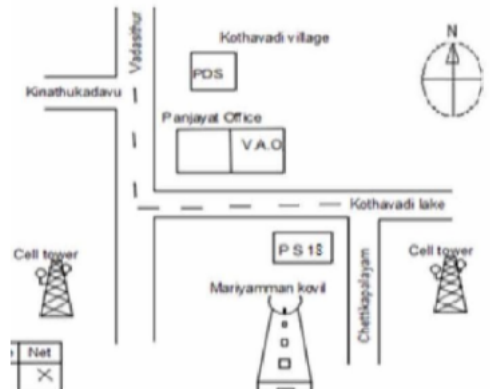

Google Map View

Polling Station Building Front View

Polling Station Front View

Cad View

Key MAP View

1 பெயர் : ரங்கம்மாள் - கணவர் பெயர்: பாப்பேகவுண்டர் - வீட்டு எண் : 1 வயது : 85 பாலினம் : பெண் Photo is available	UYU1118710	2 பெயர் : ரத்தினம்மாள் - கணவர் பெயர்: வெங்கடாசலம் வெங்கடாசலம் வீட்டு எண் : 1 வயது : 77 பாலினம் : பெண் Photo is available	UYU0507152	3 பெயர் : ராஜாமணி - தந்தையின் பெயர்: சுப்பிரமணியம் - வீட்டு எண் : 1 வயது : 66 பாலினம் : பெண் Photo is available	UYU1566116
4 பெயர் : பழனிச்சாமி - தந்தையின் பெயர்: சுப்பையன் - வீட்டு எண் : 1 வயது : 65 பாலினம் : ஆண் Photo is available	UYU1301654	5 பெயர் : மணி - கணவர் பெயர்: கந்தசாமி - வீட்டு எண் : 1 வயது : 63 பாலினம் : பெண் Photo is available	UYU0507442	6 பெயர் : தனலட்சுமி - தந்தையின் பெயர்: சதாசிவம் - வீட்டு எண் : 1 வயது : 59 பாலினம் : ஆண் Photo is available	UYU0152819
7 பெயர் : சரஸ்வதி - கணவர் பெயர்: பழனிச்சாமி - வீட்டு எண் : 1 வயது : 55 பாலினம் : பெண் Photo is available	UYU1301647	8 பெயர் : கலாவதி - தந்தையின் பெயர்: பாப்பேகவுடர் - வீட்டு எண் : 1 வயது : 49 பாலினம் : பெண் Photo is available	UYU0851451	9 பெயர் : ராஜேந்திரன் - தந்தையின் பெயர்: சுப்பிரமணியம் - வீட்டு எண் : 1 வயது : 48 பாலினம் : ஆண் Photo is available	UYU0152777
10 பெயர் : சாந்தாமணி - கணவர் பெயர்: விஸ்வநாதன் - வீட்டு எண் : 1 வயது : 45 பாலினம் : பெண் Photo is available	UYU0507095	11 பெயர் : சுப்புலட்சுமி - கணவர் பெயர்: தேவராஜ் - வீட்டு எண் : 1 வயது : 44 பாலினம் : பெண் Photo is available	UYU1118603	12 பெயர் : சந்திரா - கணவர் பெயர்: செந்தில்குமார் - வீட்டு எண் : 1 வயது : 44 பாலினம் : பெண் Photo is available	UYU0116178
13 பெயர் : பாலசுப்பிரமணியம் - தந்தையின் பெயர்: ரங்கசாமி - வீட்டு எண் : 1 வயது : 43 பாலினம் : ஆண் Photo is available	UYU0506907	14 பெயர் : சிவகாமி - கணவர் பெயர்: ராஜேந்திரன் - வீட்டு எண் : 1 வயது : 42 பாலினம் : பெண் Photo is available	UYU0152785	15 பெயர் : புனிதவதி - கணவர் பெயர்: குமாரசாமி - வீட்டு எண் : 1 வயது : 38 பாலினம் : பெண் Photo is available	UYU0507210
# 16 பெயர் : பாணுப்பியா கணவர் பெயர்: தர்மன் - வீட்டு எண் : 1 வயது : 33 பாலினம் : பெண் Photo is available	UYU0851469	17 பெயர் : வனிதா - கணவர் பெயர்: முத்துக்குமார் - வீட்டு எண் : 1 வயது : 33 பாலினம் : பெண் Photo is available	UYU0683961	18 பெயர் : தர்மராஜ் - தந்தையின் பெயர்: சின்னச்சாமி - வீட்டு எண் : 1 வயது : 30 பாலினம் : ஆண் Photo is available	UYU0851485
19 பெயர் : பூபதிராஜ் - தந்தையின் பெயர்: செல்வராஜ் - வீட்டு எண் : 1 வயது : 30 பாலினம் : ஆண் Photo is available	UYU1301597	20 பெயர் : விக்கேஷ் குமார் - தந்தையின் பெயர்: சின்னசாமி - வீட்டு எண் : 1 வயது : 30 பாலினம் : ஆண் Photo is available	UYU0683987	21 பெயர் : சதிஷ்குமார் - தந்தையின் பெயர்: ஆறுமுகம் - வீட்டு எண் : 1 வயது : 29 பாலினம் : ஆண் Photo is available	UYU1301589
22 பெயர் : கிருஷ்ணசாமி - தந்தையின் பெயர்: இராமசாமிகவுண்டர் - வீட்டு எண் : 1-1-86 வயது : 51 பாலினம் : ஆண் Photo is available	UYU1566124	23 பெயர் : வள்ளியம்மாள் - கணவர் பெயர்: ஆறுமுகம் - வீட்டு எண் : 1-9 வயது : 47 பாலினம் : பெண் Photo is available	KMS1180868	24 பெயர் : மயிலாத்தாள் - கணவர் பெயர்: செந்தில்குமார் - வீட்டு எண் : 1-9 வயது : 44 பாலினம் : பெண் Photo is available	KMS2034494
25 பெயர் : ரமேஷ் - தந்தையின் பெயர்: வேலாயுதம் - வீட்டு எண் : 1-9A வயது : 48 பாலினம் : ஆண் Photo is available	KMS0972620	26 பெயர் : பொன்னுச்சாமி - தந்தையின் பெயர்: ராமசாமிக்கவுண்டர் - வீட்டு எண் : 1-14 வயது : 62 பாலினம் : ஆண் Photo is available	UYU1566157	27 பெயர் : பூவாத்தாள் - கணவர் பெயர்: பொன்னுச்சாமி - வீட்டு எண் : 1-14 வயது : 57 பாலினம் : பெண் Photo is available	KMS0973974
28 பெயர் : பாப்பாத்தி - கணவர் பெயர்: சிவசாமி - வீட்டு எண் : 1-16 வயது : 74 பாலினம் : பெண் Photo is available	UYU0507491	29 பெயர் : ஆனந்தன் - தந்தையின் பெயர்: சிவசாமி - வீட்டு எண் : 1-16 வயது : 48 பாலினம் : ஆண் Photo is available	UYU0507368	30 பெயர் : தேவராசன் - தந்தையின் பெயர்: சுப்பேகவுண்டர் - வீட்டு எண் : 1-22 வயது : 65 பாலினம் : ஆண் Photo is available	UYU1566181