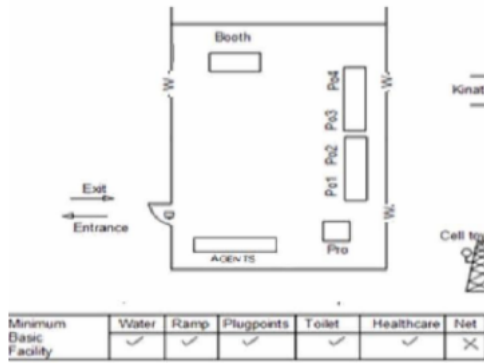

Google Map View

Polling Station Building Front View

Polling Station Front View

Cad View

Key MAP View

1 பெயர் : ரங்கம்மாள் - கணவர் பெயர்: பாப்பேகவுண்டர் - வீட்டு எண் : 1 வயது : 85 பாலினம் : பெண் Photo is available	UYU1118710	2 பெயர் : ரத்தினம்மாள் - கணவர் பெயர்: வெங்கடாசலம் வெங்கடாசலம் வீட்டு எண் : 1 வயது : 77 பாலினம் : பெண் Photo is available	UYU0507152	3 பெயர் : ராஜாமணி - தந்தையின் பெயர்: சுப்பிரமணியம் - வீட்டு எண் : 1 வயது : 66 பாலினம் : பெண் Photo is available	UYU1566116
4 பெயர் : பழனிச்சாமி - தந்தையின் பெயர்: சுப்பையன் - வீட்டு எண் : 1 வயது : 65 பாலினம் : ஆண் Photo is available	UYU1301654	5 பெயர் : மணி - கணவர் பெயர்: கந்தசாமி - வீட்டு எண் : 1 வயது : 63 பாலினம் : பெண் Photo is available	UYU0507442	6 பெயர் : தனலட்சுமி - தந்தையின் பெயர்: சதாசிவம் - வீட்டு எண் : 1 வயது : 59 பாலினம் : ஆண் Photo is available	UYU0152819
7 பெயர் : சரஸ்வதி - கணவர் பெயர்: பழனிச்சாமி - வீட்டு எண் : 1 வயது : 55 பாலினம் : பெண் Photo is available	UYU1301647	8 பெயர் : கலாவதி - தந்தையின் பெயர்: பாப்பேகவுடர் - வீட்டு எண் : 1 வயது : 49 பாலினம் : பெண் Photo is available	UYU0851451	9 பெயர் : ராஜேந்திரன் - தந்தையின் பெயர்: சுப்பிரமணியம் - வீட்டு எண் : 1 வயது : 48 பாலினம் : ஆண் Photo is available	UYU0152777
10 பெயர் : சாந்தாமணி - கணவர் பெயர்: விஸ்வநாதன் - வீட்டு எண் : 1 வயது : 45 பாலினம் : பெண் Photo is available	UYU0507095	11 பெயர் : சுப்புலட்சுமி - கணவர் பெயர்: தேவராஜ் - வீட்டு எண் : 1 வயது : 44 பாலினம் : பெண் Photo is available	UYU1118603	12 பெயர் : சந்திரா - கணவர் பெயர்: செந்தில்குமார் - வீட்டு எண் : 1 வயது : 44 பாலினம் : பெண் Photo is available	UYU0116178
13 பெயர் : பாலசுப்பிரமணியம் - தந்தையின் பெயர்: ரங்கசாமி - வீட்டு எண் : 1 வயது : 43 பாலினம் : ஆண் Photo is available	UYU0506907	14 பெயர் : சிவகாமி - கணவர் பெயர்: ராஜேந்திரன் - வீட்டு எண் : 1 வயது : 42 பாலினம் : பெண் Photo is available	UYU0152785	15 பெயர் : புனிதவதி - கணவர் பெயர்: குமாரசாமி - வீட்டு எண் : 1 வயது : 38 பாலினம் : பெண் Photo is available	UYU0507210
# 16 பெயர் : பாணுப்பியா கணவர் பெயர்: தர்மன் - வீட்டு எண் : 1 வயது : 33 பாலினம் : பெண் Photo is available	UYU0851469	17 பெயர் : வனிதா - கணவர் பெயர்: முத்துக்குமார் - வீட்டு எண் : 1 வயது : 33 பாலினம் : பெண் Photo is available	UYU0683961	18 பெயர் : தர்மராஜ் - தந்தையின் பெயர்: சின்னச்சாமி - வீட்டு எண் : 1 வயது : 30 பாலினம் : ஆண் Photo is available	UYU0851485
19 பெயர் : பூபதிராஜ் - தந்தையின் பெயர்: செல்வராஜ் - வீட்டு எண் : 1 வயது : 30 பாலினம் : ஆண் Photo is available	UYU1301597	20 பெயர் : விக்கேஷ் குமார் - தந்தையின் பெயர்: சின்னசாமி - வீட்டு எண் : 1 வயது : 30 பாலினம் : ஆண் Photo is available	UYU0683987	21 பெயர் : சதிஷ்குமார் - தந்தையின் பெயர்: ஆறுமுகம் - வீட்டு எண் : 1 வயது : 29 பாலினம் : ஆண் Photo is available	UYU1301589
22 பெயர் : கிருஷ்ணசாமி - தந்தையின் பெயர்: இராமசாமிகவுண்டர் - வீட்டு எண் : 1-1-86 வயது : 51 பாலினம் : ஆண் Photo is available	UYU1566124	23 பெயர் : வள்ளியம்மாள் - கணவர் பெயர்: ஆறுமுகம் - வீட்டு எண் : 1-9 வயது : 47 பாலினம் : பெண் Photo is available	KMS1180868	24 பெயர் : மயிலாத்தாள் - கணவர் பெயர்: செந்தில்குமார் - வீட்டு எண் : 1-9 வயது : 44 பாலினம் : பெண் Photo is available	KMS2034494
25 பெயர் : ரமேஷ் - தந்தையின் பெயர்: வேலாயுதம் - வீட்டு எண் : 1-9A வயது : 48 பாலினம் : ஆண் Photo is available	KMS0972620	26 பெயர் : பொன்னுச்சாமி - தந்தையின் பெயர்: ராமசாமிக்கவுண்டர் - வீட்டு எண் : 1-14 வயது : 62 பாலினம் : ஆண் Photo is available	UYU1566157	27 பெயர் : பூவாத்தாள் - கணவர் பெயர்: பொன்னுச்சாமி - வீட்டு எண் : 1-14 வயது : 57 பாலினம் : பெண் Photo is available	KMS0973974
28 பெயர் : பாப்பாத்தி - கணவர் பெயர்: சிவசாமி - வீட்டு எண் : 1-16 வயது : 74 பாலினம் : பெண் Photo is available	UYU0507491	29 பெயர் : ஆனந்தன் - தந்தையின் பெயர்: சிவசாமி - வீட்டு எண் : 1-16 வயது : 48 பாலினம் : ஆண் Photo is available	UYU0507368	30 பெயர் : தேவராசன் - தந்தையின் பெயர்: சுப்பேகவுண்டர் - வீட்டு எண் : 1-22 வயது : 65 பாலினம் : ஆண் Photo is available	UYU1566181