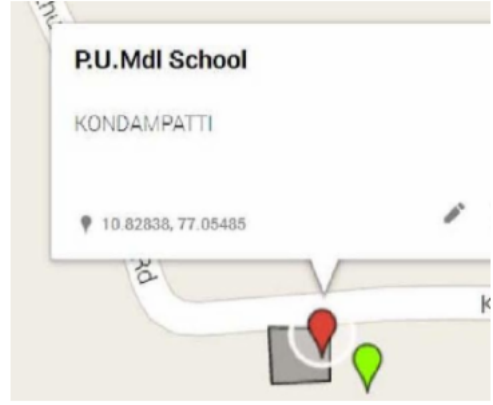

Google Map View