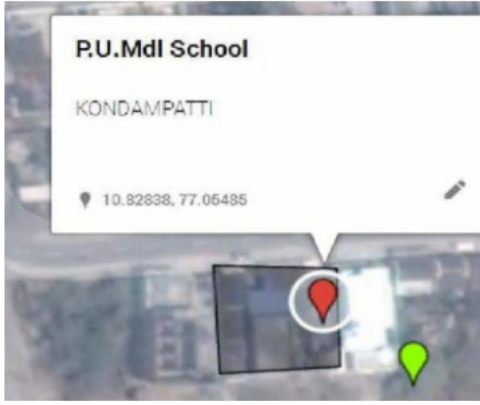

Nazri Naksha