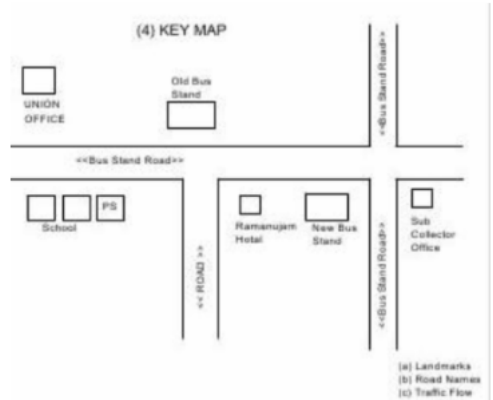

Google Map View

Polling Station Building Front View

ELEVATION

Polling Station Front View

ELEVATION

Cad View

Key MAP View

1 பெயர் : அந்தோணிரொசாரியோ தந்தையின் பெயர்: சவரிமுத்து வீட்டு எண் : 1 வயது : 54 பாலினம் : ஆண் Photo is available	UJV0464388	2 பெயர் : மகேந்திரன் தந்தையின் பெயர்: மாரிசாமி வீட்டு எண் : 1/3ஏ வயது : 24 பாலினம் : ஆண் Photo is available	UYU2280279	3 பெயர் : செல்வி கணவர் பெயர்: குமரேசன் வீட்டு எண் : 06 வயது : 38 பாலினம் : பெண் Photo is available	UYU2225662
4 பெயர் : காளிதாஸ் - தந்தையின் பெயர்: கந்தசாமி - வீட்டு எண் : 14 வயது : 68 பாலினம் : ஆண் Photo is available	UYU0328997	5 பெயர் : பத்ரகிரி - தந்தையின் பெயர்: கந்தசாமி - வீட்டு எண் : 14 வயது : 65 பாலினம் : ஆண் Photo is available	UYU0329052	6 பெயர் : அக்கினிஷ்ராஜ்குமார் - தந்தையின் பெயர்: காளிதாஸ் - வீட்டு எண் : 14 வயது : 35 பாலினம் : ஆண் Photo is available	UYU0328898
7 பெயர் : கீர்த்து கணவர் பெயர்: அனுருத் புருஷோத்தமன் வீட்டு எண் : 17/23 வயது : 35 பாலினம் : பெண் Photo is available	UYU1390871	8 பெயர் : சுகன்யா கணவர் பெயர்: சதீஷ்குமார் வீட்டு எண் : 21 வயது : 36 பாலினம் : பெண் Photo is available	UYU2225571	9 பெயர் : மேரி கணவர் பெயர்: ஸ்டீபன் இன்பராஜ் வீட்டு எண் : 24 வயது : 68 பாலினம் : பெண் Photo is available	UYU1447762
10 பெயர் : சுதா கணவர் பெயர்: பிரம சௌந்தரராஜ் ஸ்டீபன் வீட்டு எண் : 24 வயது : 38 பாலினம் : பெண் Photo is available	UYU1447945	11 பெயர் : பிரடி சௌந்தர் ராஜ் ஸ்டீபன் தந்தையின் பெயர்: ஸ்டீபன் இன்பராஜ் வீட்டு எண் : 24 வயது : 36 பாலினம் : ஆண் Photo is available	UYU1447978	12 பெயர் : ஜனனி தந்தையின் பெயர்: கணேஷ் மூர்த்தி வீட்டு எண் : 24-1 வயது : 24 பாலினம் : பெண் Photo is available	UYU2293439
13 பெயர் : ரகுநாத் தந்தையின் பெயர்: சண்முகவேல் வீட்டு எண் : 27-18 வயது : 27 பாலினம் : ஆண் Photo is available	UYU1491729	14 பெயர் : யோகேஷ் தாயின் பெயர்: ராஜா வீட்டு எண் : 30 வயது : 29 பாலினம் : ஆண் Photo is available	UYU2227346	15 பெயர் : கீர்த்தனா தந்தையின் பெயர்: ராஜா வீட்டு எண் : 30 வயது : 26 பாலினம் : பெண் Photo is available	UYU2225878
16 பெயர் : கருணாகரன் - தந்தையின் பெயர்: பழனிச்சாமி - வீட்டு எண் : 35 வயது : 73 பாலினம் : ஆண் Photo is available	UYU0940510	17 பெயர் : மயிலாள் - தந்தையின் பெயர்: கருணாகரன் - வீட்டு எண் : 35 வயது : 71 பாலினம் : பெண் Photo is available	UYU0940518	18 பெயர் : முருகேஷ் - தந்தையின் பெயர்: கிருஷ்ணசாமி - வீட்டு எண் : 40 வயது : 45 பாலினம் : ஆண் Photo is available	UYU0754077
19 பெயர் : சுனில் அர்விந்த் - தந்தையின் பெயர்: கோபாலகிருஷ்ணன் - வீட்டு எண் : 44 வயது : 30 பாலினம் : ஆண் Photo is available	UYU1148659	20 பெயர் : ரமேஷ் - தந்தையின் பெயர்: பொன்னுசாமி - வீட்டு எண் : 46 வயது : 60 பாலினம் : ஆண் Photo is available	UYU0411108	21 பெயர் : சசிரேகா - கணவர் பெயர்: காளிதாஸ் - வீட்டு எண் : 53 வயது : 56 பாலினம் : பெண் Photo is available	UYU0328823
22 பெயர் : சரஸ்வதி கணவர் பெயர்: சண்முக சுந்தரம் வீட்டு எண் : 53/1 வயது : 67 பாலினம் : பெண் Photo is available	UYU1491398	23 பெயர் : அர்விந்த் தாயின் பெயர்: சுஜாதா வீட்டு எண் : 53/2 வயது : 25 பாலினம் : ஆண் Photo is available	UYU1460559	24 பெயர் : பிரணவ் ஜெயருபன் தந்தையின் பெயர்: திருவேங்கடகிருஷ்ணகுமார் வீட்டு எண் : 53/74 வயது : 23 பாலினம் : ஆண் Photo is available	UYU2247344
25 பெயர் : ரோகினிதேவி - தந்தையின் பெயர்: ஆறுமுகம் - வீட்டு எண் : 54 வயது : 71 பாலினம் : பெண் Photo is available	UYU0194647	26 பெயர் : மணிகண்டன் - தந்தையின் பெயர்: ஆறுமுகம் - வீட்டு எண் : 55 வயது : 60 பாலினம் : ஆண் Photo is available	UYU0754127	27 பெயர் : கிருஷ்ணன் தா தந்தையின் பெயர்: தாமோதரன் வீட்டு எண் : 55 வயது : 53 பாலினம் : ஆண் Photo is available	UYU2463453
28 பெயர் : ஹர்ஸ் குமார் - தந்தையின் பெயர்: மாணிகண்டன் - வீட்டு எண் : 55 வயது : 29 பாலினம் : ஆண் Photo is available	UYU0940534	29 பெயர் : ரேஷ்மா தந்தையின் பெயர்: மணிகண்டன் வீட்டு எண் : 55/78 வயது : 26 பாலினம் : பெண் Photo is available	UYU2225944	30 பெயர் : ஜோதி - கணவர் பெயர்: நாகராஜன் - வீட்டு எண் : 58 வயது : 44 பாலினம் : பெண் Photo is available	UYU0754143