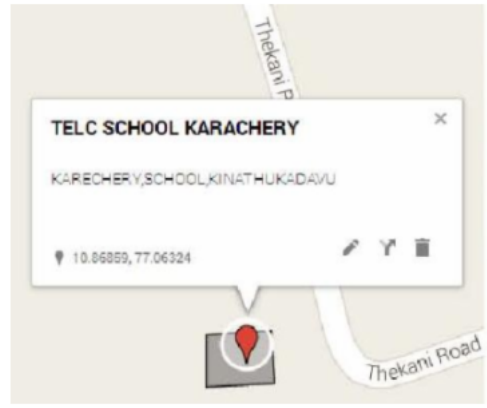

Google Map View