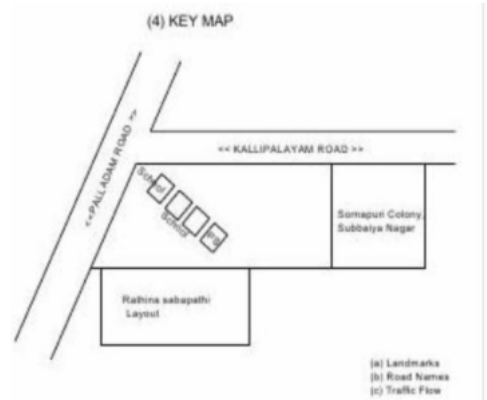

Key MAP View