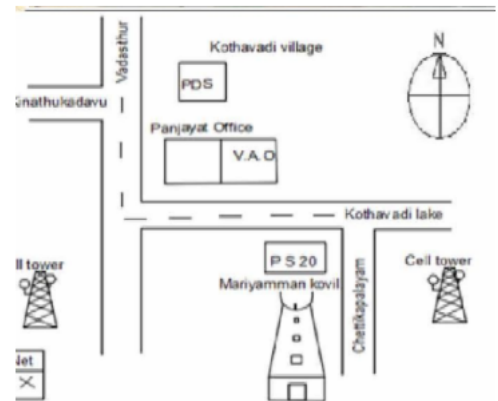

Key MAP View