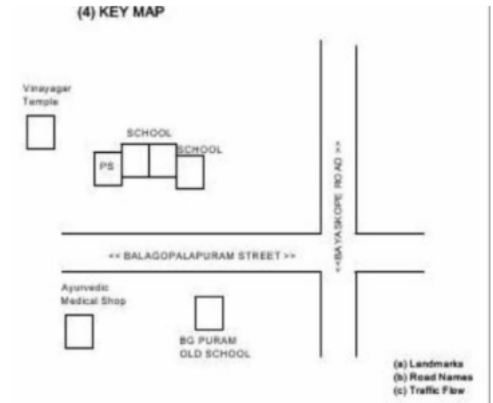

Google Map View

Polling Station Building Front View

ELEVATION

Polling Station Front View

ELEVATION

Cad View

Key MAP View

1 பெயர் : துரைசாமி - தந்தையின் பெயர்: அய்யாசாமி - வீட்டு எண் : 1 வயது : 69 பாலினம் : ஆண் Photo is available	UYU1891696	2 பெயர் : அருணாராணி - கணவர் பெயர்: துரைசாமி - வீட்டு எண் : 1 வயது : 63 பாலினம் : பெண் Photo is available	LTM1191683	3 பெயர் : சிந்து - தந்தையின் பெயர்: துரைசாமி - வீட்டு எண் : 1 வயது : 35 பாலினம் : பெண் Photo is available	UYU0350041
4 பெயர் : கிருஷ்ணா குமார் தந்தையின் பெயர்: திருமூர்த்தி வீட்டு எண் : 1/1 வயது : 57 பாலினம் : ஆண் Photo is available	UYU2230126	5 பெயர் : கீர்த்தனா தந்தையின் பெயர்: திருமூர்த்தி வீட்டு எண் : 1/1 வயது : 26 பாலினம் : பெண் Photo is available	UYU1473925	6 பெயர் : செந்தில்குமார் - தந்தையின் பெயர்: பெருமாள் - வீட்டு எண் : 2 வயது : 44 பாலினம் : ஆண் Photo is available	UYU0570259
7 பெயர் : தேவி - கணவர் பெயர்: செந்தில்குமார் - வீட்டு எண் : 2 வயது : 39 பாலினம் : பெண் Photo is available	UYU0570408	8 பெயர் : பாப்பாத்தி அம்மாள் கணவர் பெயர்: பெருமாள் வீட்டு எண் : 2-2 வயது : 74 பாலினம் : பெண் Photo is available	UYU2255420	9 பெயர் : பஜ்ஜூர் ரஹ்மான் - தந்தையின் பெயர்: அன்வர்கான் - வீட்டு எண் : 5 வயது : 52 பாலினம் : ஆண் Photo is available	UYU0570622
10 பெயர் : கார்த்திகேயன் - தந்தையின் பெயர்: பாலசுப்பிரமணியன் - வீட்டு எண் : 6 வயது : 39 பாலினம் : ஆண் Photo is available	UYU0570630	11 பெயர் : தேவராஜ் - தந்தையின் பெயர்: ராமநாதன் - வீட்டு எண் : 7 வயது : 53 பாலினம் : ஆண் Photo is available	LTM3003183	12 பெயர் : ஹேமமாலினி - கணவர் பெயர்: ரவி - வீட்டு எண் : 7 வயது : 50 பாலினம் : பெண் Photo is available	LTM3005626
13 பெயர் : சாந்திஷ்லா - கணவர் பெயர்: தேவராஜ் - வீட்டு எண் : 7 வயது : 46 பாலினம் : பெண் Photo is available	LTM3003175	14 பெயர் : பிரதீஸ்குமார் - தந்தையின் பெயர்: கனகராஜ் - வீட்டு எண் : 7 வயது : 33 பாலினம் : ஆண் Photo is available	UYU0479592	15 பெயர் : அனீஸ்குமார் - தந்தையின் பெயர்: கனகராஜ் - வீட்டு எண் : 7 வயது : 32 பாலினம் : ஆண் Photo is available	UYU0570820
16 பெயர் : அஜீஸ்குமார் - தந்தையின் பெயர்: கனகராஜ் - வீட்டு எண் : 7 வயது : 31 பாலினம் : ஆண் Photo is available	UYU0826156	17 பெயர் : தர்ஷினி தந்தையின் பெயர்: தேவராஜன் வீட்டு எண் : 7 வயது : 24 பாலினம் : பெண் Photo is available	UYU2229961	18 பெயர் : கார்த்திக் தந்தையின் பெயர்: தேவராஜன் வீட்டு எண் : 7/15 வயது : 26 பாலினம் : ஆண் Photo is available	UYU1452507
19 பெயர் : கிருஷ்ணன் - தந்தையின் பெயர்: மாணிக்கம் - வீட்டு எண் : 8 வயது : 65 பாலினம் : ஆண் Photo is available	UYU0479626	20 பெயர் : பேபி - கணவர் பெயர்: கிருஷ்ணன் - வீட்டு எண் : 8 வயது : 58 பாலினம் : பெண் Photo is available	UYU0479667	21 பெயர் : வினேஷ் - தந்தையின் பெயர்: கிருஷ்ணன் - வீட்டு எண் : 8 வயது : 38 பாலினம் : ஆண் Photo is available	UYU0479758
22 பெயர் : பார்வதி - கணவர் பெயர்: தங்கவேல் - வீட்டு எண் : 9 வயது : 70 பாலினம் : பெண் Photo is available	UYU1891704	23 பெயர் : முருகானந்தம் தந்தையின் பெயர்: தங்கவேல் வீட்டு எண் : 9 வயது : 50 பாலினம் : ஆண் Photo is available	UYU1494525	24 பெயர் : சந்திரேஷ் தந்தையின் பெயர்: ரவி வீட்டு எண் : 9 வயது : 24 பாலினம் : ஆண் Photo is available	UYU2196442
25 பெயர் : தங்கவேல் - தந்தையின் பெயர்: கணபதி - வீட்டு எண் : 9-5 வயது : 91 பாலினம் : ஆண் Photo is available	UYU0144519	26 பெயர் : ருக்மணி - கணவர் பெயர்: பன்னீர்செல்வம் - வீட்டு எண் : 10 வயது : 59 பாலினம் : பெண் Photo is available	LTM5809603	27 பெயர் : சக்திவேல் - தந்தையின் பெயர்: பரமசிவம் - வீட்டு எண் : 10 வயது : 52 பாலினம் : ஆண் Photo is available	UYU0410175
# 28 பெயர் : முரளி - தந்தையின் பெயர்: சரவணன் - வீட்டு எண் : 10-20 வயது : 33 பாலினம் : ஆண் Photo is available	UYU0447136	29 பெயர் : தங்கம்மாள் - கணவர் பெயர்: காசிஆசாரி - வீட்டு எண் : 11 வயது : 90 பாலினம் : பெண் Photo is available	UYU1891712	30 பெயர் : நீலவேணி - கணவர் பெயர்: கனகராஜ் - வீட்டு எண் : 11 வயது : 53 பாலினம் : பெண் Photo is available	LTM3003126