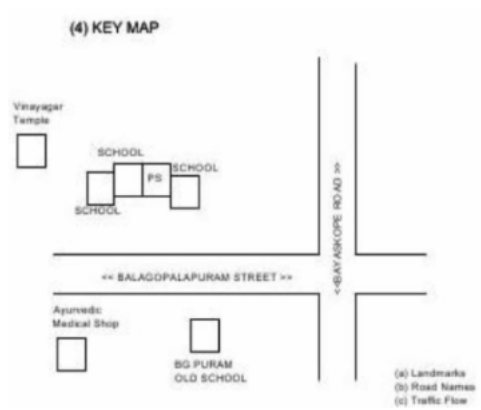

Google Map View

Polling Station Building Front View

ELEVATION

Polling Station Front View

ELEVATION

Cad View

Key MAP View

1 பெயர் : திருமூர்த்தி - தந்தையின் பெயர்: கோவிந்தராஜ் - வீட்டு எண் : 1 வயது : 57 பாலினம் : ஆண் Photo is available	UYU0211268	2 பெயர் : சசிகலா - கணவர் பெயர்: திருமூர்த்தி - வீட்டு எண் : 1 வயது : 51 பாலினம் : பெண் Photo is available	UYU0211250	3 பெயர் : ருக்குமணி விலாவதி கணவர் பெயர்: சுந்தரராஜன் வீட்டு எண் : 1/68 வயது : 76 பாலினம் : பெண் Photo is available	UYU2036309
4 பெயர் : லலிதா கணவர் பெயர்: கிருஷ்ணன் கிருஷ்ணன் வீட்டு எண் : 2 வயது : 84 பாலினம் : பெண் Photo is available	UYU1186188	5 பெயர் : சுந்தரம் - தந்தையின் பெயர்: சங்கரன் - வீட்டு எண் : 2 வயது : 64 பாலினம் : ஆண் Photo is available	LTM0985515	6 பெயர் : ஆனந்த் ராமசுப்ரமணியன் தந்தையின் பெயர்: லட்சுமணன் வீட்டு எண் : 4/74 வயது : 35 பாலினம் : ஆண் Photo is available	UYU1391648
7 பெயர் : புவனா தந்தையின் பெயர்: வெங்கட்ராமன் வீட்டு எண் : 4/74 வயது : 25 பாலினம் : பெண் Photo is available	UYU2284545	8 பெயர் : ஜெ பிரசன்னன் - தந்தையின் பெயர்: டி கே ஜெகநாதன் - வீட்டு எண் : 5 வயது : 62 பாலினம் : ஆண் Photo is available	UYU1910538	9 பெயர் : யஸ்வின தாயின் பெயர்: உமா மகேஸ்வரி வீட்டு எண் : 5/2 வயது : 26 பாலினம் : ஆண் Photo is available	UYU1403047
10 பெயர் : பாணு - கணவர் பெயர்: குமார் - வீட்டு எண் : 8/1 வயது : 53 பாலினம் : பெண் Photo is available	LTM3002243	11 பெயர் : கிருபா ஸ்ரீ தந்தையின் பெயர்: குமார் வீட்டு எண் : 8/1 வயது : 27 பாலினம் : பெண் Photo is available	UYU2031664	12 பெயர் : பாலசுப்ரமணியம் தந்தையின் பெயர்: குமார் வீட்டு எண் : 8/1 வயது : 26 பாலினம் : ஆண் Photo is available	UYU2029999
13 பெயர் : கீர்த்தி கணவர் பெயர்: விஷ்வக் வீட்டு எண் : 10 வயது : 32 பாலினம் : பெண் Photo is available	UYU1391705	R 14 பெயர் : ராஜேஷ்கண்ணன் தந்தையின் பெயர்: கந்தசாமி வீட்டு எண் : 11/25 வயது : 50 பாலினம் : ஆண் Photo is available	UYU2284487	15 பெயர் : சுதாகர் தந்தையின் பெயர்: பால்பாண்டி வீட்டு எண் : 12/1 வயது : 48 பாலினம் : ஆண் Photo is available	UYU2284586
16 பெயர் : செல்வி கணவர் பெயர்: சுதாகர் வீட்டு எண் : 12/1 வயது : 35 பாலினம் : பெண் Photo is available	UYU2293033	17 பெயர் : பத்மபிரியா கணவர் பெயர்: ஜெயகுமார் வீட்டு எண் : 15/108 வயது : 42 பாலினம் : பெண் Photo is available	UYU1490762	18 பெயர் : கீது க கணவர் பெயர்: சம்பத் வீட்டு எண் : 18/59 வயது : 35 பாலினம் : பெண் Photo is available	UYU2259356
# 19 பெயர் : கார்த்திகேயன் ச தந்தையின் பெயர்: சந்தானம் - வீட்டு எண் : 25 வயது : 45 பாலினம் : ஆண் Photo is available	UYU0894964	20 பெயர் : பத்மா - கணவர் பெயர்: சுப்பிரமணியம் - வீட்டு எண் : 26 வயது : 73 பாலினம் : பெண் Photo is available	UYU0211094	21 பெயர் : ஸ்ரீவர்கினி தந்தையின் பெயர்: சீனிவாசன் வீட்டு எண் : 27 வயது : 25 பாலினம் : பெண் Photo is available	UYU1503911
22 பெயர் : சரண்யா மகேஸ்வரி கணவர் பெயர்: சுரேஷ் கோபாலகிருஷ்ணன் வீட்டு எண் : 29/75 வயது : 36 பாலினம் : பெண் Photo is available	UYU1391622	23 பெயர் : ஜெயகிருஷ்ணன் - தந்தையின் பெயர்: இராமர் - வீட்டு எண் : 30/பி வயது : 43 பாலினம் : ஆண் Photo is available	WMP0651687	24 பெயர் : நாச்சிமுத்து - தந்தையின் பெயர்: பழனியப்பன் - வீட்டு எண் : 33 வயது : 64 பாலினம் : ஆண் Photo is available	UYU0447706
25 பெயர் : செல்லமுத்து - தந்தையின் பெயர்: நாச்சிமுத்து - வீட்டு எண் : 33 வயது : 43 பாலினம் : ஆண் Photo is available	UYU0447680	26 பெயர் : செளந்தர்யா - கணவர் பெயர்: செல்லமுத்து - வீட்டு எண் : 33 வயது : 41 பாலினம் : பெண் Photo is available	UYU0447714	27 பெயர் : மல்லிகா - கணவர் பெயர்: நாச்சிமுத்து - வீட்டு எண் : 33- வயது : 61 பாலினம் : பெண் Photo is available	UYU0447698
28 பெயர் : சஞ்சீவிகாந்தி தந்தையின் பெயர்: சவுண்டப்பன் வீட்டு எண் : 36/1A வயது : 40 பாலினம் : ஆண் Photo is available	UYU2438919	29 பெயர் : கனகா கணவர் பெயர்: சஞ்சீவிகாந்தி வீட்டு எண் : 36/1A வயது : 35 பாலினம் : பெண் Photo is available	UYU2438851	30 பெயர் : ரசீதா - கணவர் பெயர்: ஜியாவுதீன் - வீட்டு எண் : 42 வயது : 64 பாலினம் : பெண் Photo is available	UYU0350942