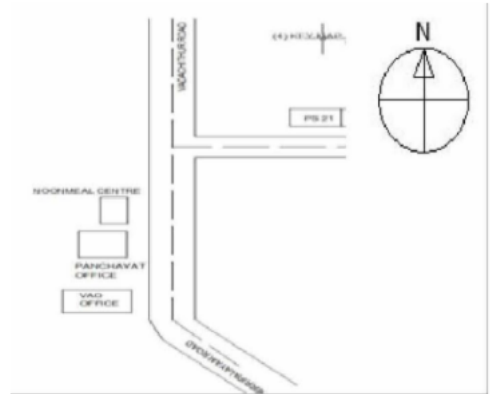

Google Map View

Polling Station Building Front View

Polling Station Front View

Cad View

MINIMUM BASIC FACILITY(PLEASE)	Water	Stamp	Plug points	Toilet	Healthcare	Net
	✓	✓	✓	✓	✓	✗

Key MAP View

சட்டமன்றத் தொகுதியின் எண் மற்றும் பெயர் : 123-பொள்ளாச்சி பிரிவு எண் மற்றும் பெயர் 1-மாதேகவுண்டன்புதூர் வார்டு எண் 2