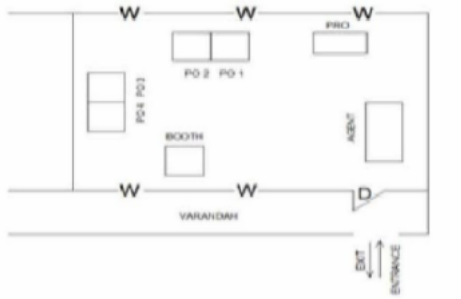

Google Map View

Polling Station Building Front View

Polling Station Front View

Cad View

MINIMUM BASIC FACILITY(PLEASE)	Water	Stamp	Plug points	Toilet	Healthcare	Net
	✓	✓	✓	✓	✓	✗

Key MAP View

சட்டமன்றத் தொகுதியின் எண் மற்றும் பெயர் : 123-பொள்ளாச்சி பிரிவு எண் மற்றும் பெயர் 1-மாதேகவுண்டன்புதூர் வார்டு எண் 2