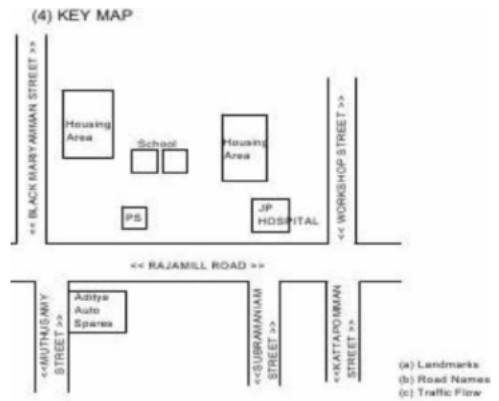

Key MAP View