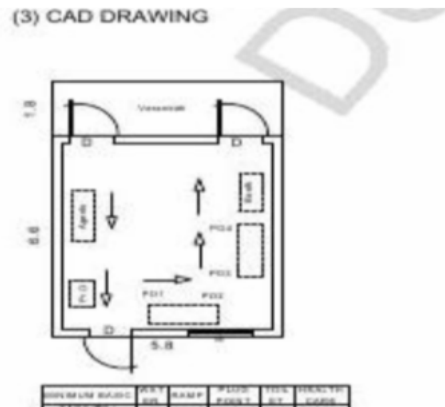

Google Map View

Polling Station Building Front View

Polling Station Front View

Cad View

Key MAP View

1 பெயர் : உமர் ஃபரூக் தந்தையின் பெயர்: அப்துல்முத்தலீப் வீட்டு எண் : 1 வயது : 38 பாலினம் : ஆண் Photo is available	UYU2298123	2 பெயர் : வஹிதா பானு கணவர் பெயர்: உமர் ஃபரூக் வீட்டு எண் : 1 வயது : 28 பாலினம் : பெண் Photo is available	UYU2298099	3 பெயர் : சோமசுந்தரம் - தந்தையின் பெயர்: ராமசாமி - வீட்டு எண் : 2 வயது : 60 பாலினம் : ஆண் Photo is available	UYU1952704
4 பெயர் : ஞானாம்பிகை - கணவர் பெயர்: சோமசுந்தரம் - வீட்டு எண் : 2 வயது : 58 பாலினம் : பெண் Photo is available	UYU1952720	5 பெயர் : கல்பனா கணவர் பெயர்: பஞ்சலிங்கம் வீட்டு எண் : 2 வயது : 46 பாலினம் : பெண் Photo is available	UYU1511799	6 பெயர் : ராதி பிரியங்கா தந்தையின் பெயர்: பஞ்சலிங்கம் வீட்டு எண் : 2 வயது : 25 பாலினம் : பெண் Photo is available	UYU1511807
S 7 பெயர் : ரோஷினி தந்தையின் பெயர்: முத்து குமார் வீட்டு எண் : 23 வயது : 23 பாலினம் : பெண் DELETED Photo is available	UYU2207892	8 பெயர் : ராமானுஜம் - தந்தையின் பெயர்: பங்காரு செட்டியார் வீட்டு எண் : 3 வயது : 75 பாலினம் : ஆண் Photo is available	LTM5817978	9 பெயர் : உஷாகுமாரி - தந்தையின் பெயர்: கிருஷ்ணன் - வீட்டு எண் : 3 வயது : 57 பாலினம் : பெண் Photo is available	LTM1004704
10 பெயர் : மணிபாரதி - தந்தையின் பெயர்: கிருஷ்ணன் - வீட்டு எண் : 3 வயது : 52 பாலினம் : பெண் Photo is available	LTM1004712	11 பெயர் : மாரிதேவி - கணவர் பெயர்: பேராராம் - வீட்டு எண் : 3-56 வயது : 37 பாலினம் : பெண் Photo is available	UYU0369835	12 பெயர் : கோபாராம் - தந்தையின் பெயர்: காலுராம் - வீட்டு எண் : 3-56 வயது : 35 பாலினம் : ஆண் Photo is available	UYU0369991
13 பெயர் : பேராராம் - தந்தையின் பெயர்: காலுராம் - வீட்டு எண் : 3-156 வயது : 38 பாலினம் : ஆண் Photo is available	UYU0369827	14 பெயர் : சோபனா - கணவர் பெயர்: பார்த்தசாரதி - வீட்டு எண் : 4 வயது : 32 பாலினம் : பெண் Photo is available	UYU1161389	15 பெயர் : சாலினி கணவர் பெயர்: ராமலிங்கம் வீட்டு எண் : 4/2 வயது : 36 பாலினம் : பெண் Photo is available	UYU1444561
# 16 பெயர் : அருணாஜோதி கணவர் பெயர்: சண்முகசுந்தரம் - வீட்டு எண் : 5/56 வயது : 68 பாலினம் : பெண் Photo is available	LTM1004944	17 பெயர் : சக்திபிரகாஷ் தந்தையின் பெயர்: சண்முகசுந்தரம் - வீட்டு எண் : 5 வயது : 46 பாலினம் : ஆண் Photo is available	LTM1313741	18 பெயர் : வைஷ்ணவிபிரியா - தந்தையின் பெயர்: சண்முகசுந்தரம் - வீட்டு எண் : 5 வயது : 44 பாலினம் : பெண் Photo is available	LTM1310820
19 பெயர் : ஸ்ரீ பூஜா - கணவர் பெயர்: சக்தி பிரகாஷ் - வீட்டு எண் : 5 வயது : 38 பாலினம் : பெண் Photo is available	UYU0900902	# 20 பெயர் : காயத்ரி தந்தையின் பெயர்: ரங்கசாமி வீட்டு எண் : 5/13 வயது : 26 பாலினம் : பெண் Photo is available	UYU1426576	21 பெயர் : நிர்மலா ஸ்ரீ தந்தையின் பெயர்: செல்வராஜ் வீட்டு எண் : 5-31 வயது : 26 பாலினம் : பெண் Photo is available	UYU1434661
22 பெயர் : ரங்கநாயகி - கணவர் பெயர்: வேலுசாமி - வீட்டு எண் : 6 வயது : 75 பாலினம் : பெண் Photo is available	UYU1952738	23 பெயர் : பார்த்தசாரதி - தந்தையின் பெயர்: வேலுசாமி - வீட்டு எண் : 6 வயது : 51 பாலினம் : ஆண் Photo is available	UYU1952753	24 பெயர் : செளந்தர்யா - தாயின் பெயர்: தனலட்சுமி - வீட்டு எண் : 7 வயது : 30 பாலினம் : பெண் Photo is available	UYU1161728
25 பெயர் : நா வீரமணிகண்ட பிரபு தந்தையின் பெயர்: நாகமாணிக்கம் வீட்டு எண் : 07/07 வயது : 28 பாலினம் : ஆண் Photo is available	UYU1434489	26 பெயர் : ஸீலாமணி - கணவர் பெயர்: மாரியப்பன் - வீட்டு எண் : 8 வயது : 66 பாலினம் : பெண் Photo is available	LTM5926811	27 பெயர் : பூங்கொடி - இதரர் பெயர்: செல்வராஜ் - வீட்டு எண் : 8 வயது : 57 பாலினம் : பெண் Photo is available	LTM2429769
28 பெயர் : லாவண்யா - தந்தையின் பெயர்: மாரியப்பன் - வீட்டு எண் : 8 வயது : 40 பாலினம் : பெண் Photo is available	LTM5926837	29 பெயர் : சந்தோஷ் - தந்தையின் பெயர்: மாரியப்பன் - வீட்டு எண் : 8 வயது : 38 பாலினம் : ஆண் Photo is available	LTM5926829	30 பெயர் : விஷ்ணு - தந்தையின் பெயர்: மாரியப்பன் - வீட்டு எண் : 8 வயது : 36 பாலினம் : ஆண் Photo is available	UYU0369850