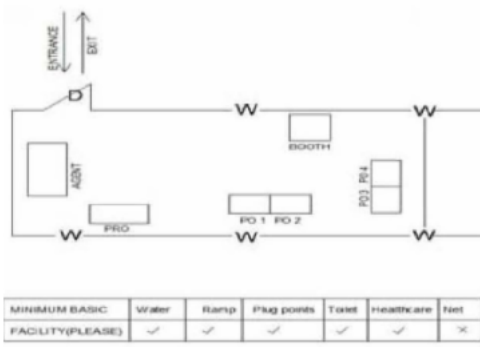

**Google Map View**

**Polling Station Building Front View**

**Polling Station Front View**

**Cad View**

**Key MAP View**

1 பெயர் : நாச்சம்மாள் - கணவர் பெயர்: முத்துச்சாமி - வீட்டு எண் : 1 வயது : 81 பாலினம் : பெண்	UYU0267641 Photo is available	2 பெயர் : கிட்டான் - தந்தையின் பெயர்: குப்பன் - வீட்டு எண் : 1 வயது : 68 பாலினம் : ஆண்	UYU0508739 Photo is available	3 பெயர் : ரத்தினம் தந்தையின் பெயர்: சீந்நபலாந் வீட்டு எண் : 01 வயது : 48 பாலினம் : ஆண்	UYU2133288 Photo is available
4 பெயர் : மகேஸ்வரி கணவர் பெயர்: ரத்தினம் வீட்டு எண் : 01 வயது : 44 பாலினம் : பெண்	UYU2133320 Photo is available	5 பெயர் : ரமேஷ்குமார் - தந்தையின் பெயர்: செல்வராஜ் - வீட்டு எண் : 1 வயது : 38 பாலினம் : ஆண்	UYU0267666 Photo is available	6 பெயர் : வீரமணி - கணவர் பெயர்: ரமேஷ்குமார் - வீட்டு எண் : 1 வயது : 38 பாலினம் : பெண்	UYU0267674 Photo is available
7 பெயர் : சரண்யா - தாயின் பெயர்: ராஜாமணி - வீட்டு எண் : 1 வயது : 36 பாலினம் : பெண்	UYU0267872 Photo is available	8 பெயர் : மந்தராசலம் - தந்தையின் பெயர்: வேல்சாமி - வீட்டு எண் : 1 வயது : 36 பாலினம் : ஆண்	UYU1119106 Photo is available	9 பெயர் : செல்வராஜ் - தாயின் பெயர்: ராஜாமணி - வீட்டு எண் : 1 வயது : 34 பாலினம் : ஆண்	UYU0267864 Photo is available
10 பெயர் : பேபிபிரியா - கணவர் பெயர்: கனகராஜ் - வீட்டு எண் : 1 வயது : 33 பாலினம் : பெண்	UYU0802678 Photo is available	11 பெயர் : ஜெயக்கொடி - தந்தையின் பெயர்: ஆரான் - வீட்டு எண் : 1 வயது : 31 பாலினம் : பெண்	UYU0686204 Photo is available	12 பெயர் : மஞ்சளா தேவி - கணவர் பெயர்: வேல்முருகன் - வீட்டு எண் : 1 வயது : 28 பாலினம் : பெண்	UYU1119122 Photo is available
13 பெயர் : பூபதி தந்தையின் பெயர்: முருகன் வீட்டு எண் : 1 வயது : 25 பாலினம் : ஆண்	UYU2198109 Photo is available	S 14 பெயர் : பிரித்தி கணவர் பெயர்: ராதா கிருஷ்ணன் வீட்டு எண் : 1-2185 வயது : 31 பாலினம் : பெண்	UYU2149995 Photo is available	15 பெயர் : வெங்கடாசலம் - தந்தையின் பெயர்: கிட்டான் - வீட்டு எண் : 1-65 வயது : 44 பாலினம் : ஆண்	UYU0267633 Photo is available
16 பெயர் : மனோஜராஜ் தந்தையின் பெயர்: செல்வராஜ் வீட்டு எண் : 1-87 வயது : 24 பாலினம் : ஆண்	UYU2150167 Photo is available	17 பெயர் : கருப்புசாமி - தந்தையின் பெயர்: மாகாளி - வீட்டு எண் : 1-90A வயது : 46 பாலினம் : ஆண்	KMS4383527 Photo is available	18 பெயர் : முத்துலட்சுமி - கணவர் பெயர்: கருப்புசாமி - வீட்டு எண் : 1-90A வயது : 43 பாலினம் : பெண்	KMS4383535 Photo is available
19 பெயர் : நடராஜன் தந்தையின் பெயர்: கந்தசாமி வீட்டு எண் : 1-100 வயது : 70 பாலினம் : ஆண்	UYU2150142 Photo is available	20 பெயர் : அர்ச்சிதா தந்தையின் பெயர்: வெங்கடேஷ் வீட்டு எண் : 1/101 வயது : 24 பாலினம் : பெண்	UYU2210144 Photo is available	# 21 பெயர் : சு சதர்சன் தீபக் தந்தையின் பெயர்: சுப்ரமணியம் சேகர் வீட்டு எண் : 1/104 வயது : 20 பாலினம் : ஆண்	UYU2395275 Photo is available
22 பெயர் : கலைவாணி தந்தையின் பெயர்: ராமலிங்கம் வீட்டு எண் : 1/108 வயது : 22 பாலினம் : பெண்	UYU2290427 Photo is available	23 பெயர் : அமிஷ் தோஷி கணவர் பெயர்: செந்தில்குமார் வீட்டு எண் : 1/121 வயது : 47 பாலினம் : பெண்	UYU2210250 Photo is available	24 பெயர் : அருள்பிரகாஷ் தாயின் பெயர்: வசந்தாமணி வீட்டு எண் : 1/143c வயது : 40 பாலினம் : ஆண்	UYU2315422 Photo is available
25 பெயர் : மகேஸ்வரி - கணவர் பெயர்: சண்முகசுந்தரம் - வீட்டு எண் : 1-197 வயது : 40 பாலினம் : பெண்	UYU1301993 Photo is available	26 பெயர் : நித்யா கணவர் பெயர்: செல்வராஜ் வீட்டு எண் : 1/252-ஏ வயது : 34 பாலினம் : பெண்	UYU2017283 Photo is available	27 பெயர் : கோயில் நாடார் - தந்தையின் பெயர்: சந்தோச நாடார் - வீட்டு எண் : 2 வயது : 76 பாலினம் : ஆண்	UYU0686212 Photo is available
28 பெயர் : கனிப்பழம் - கணவர் பெயர்: கோயில் நாடார் - வீட்டு எண் : 2 வயது : 69 பாலினம் : பெண்	UYU0686220 Photo is available	29 பெயர் : சிவராஜ் - தந்தையின் பெயர்: சென்னியப்பன் - வீட்டு எண் : 2 வயது : 45 பாலினம் : ஆண்	UYU0686246 Photo is available	30 பெயர் : தங்கசுவரி - கணவர் பெயர்: சிவராஜ் - வீட்டு எண் : 2 வயது : 43 பாலினம் : பெண்	UYU0686253 Photo is available