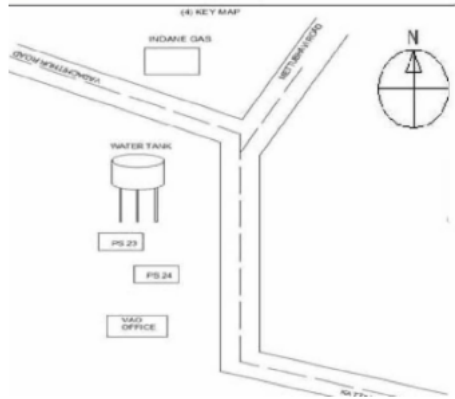

Key MAP View