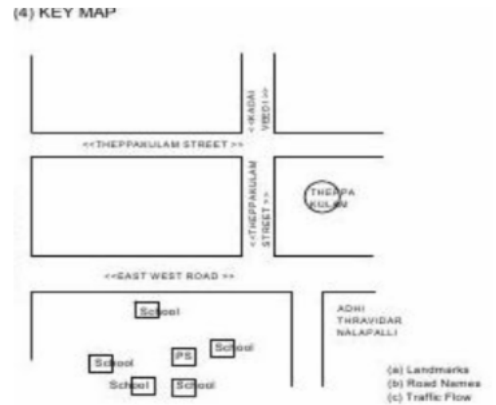

3. வாக்குச் சாவடியின் விவரங்கள்

<p>வாக்குச் சாவடியின் எண் மற்றும் பெயர் :</p> <p>253 - நகரமன்ற பெண்கள் மேல் நிலைப் பள்ளி, கோட்டூர் ரோடு - 642001</p> <p>வாக்குச் சாவடியின் முகவரி :</p> <p>நகரமன்ற பெண்கள் மேல் நிலைப் பள்ளி கிழக்கு பகுதி வடமேற்கு அறை எண் 16 தென்கிழக்காக பார்த்த தாரசு கட்டிடம், கோட்டூர் ரோடு - 642001</p>	<p>வாக்குச் சாவடியின் வகைப்பாடு (ஆண்/பெண்/பொது)</p>	<p>0</p>
	<p>துணை வாக்குச் சாவடிகளின் எண்ணிக்கை :</p>	<p>0</p>

Google Map View

Polling Station Building Front View

Polling Station Front View

Cad View

Key MAP View