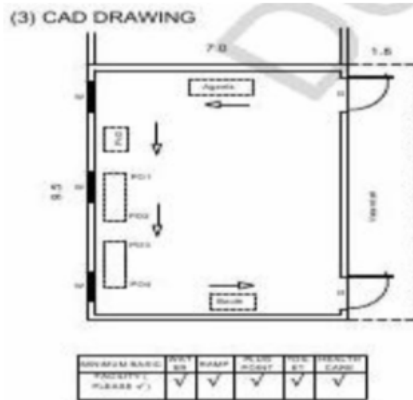

வாக்காளர் பதிவு அலுவலரின்
கையொப்பம்

Nazri Naksha

Google Map View

Polling Station Building Front View

Polling Station Front View

Cad View

Key MAP View

| | | | | | |
|---|------------|---|------------|---|------------|
| 1 பெயர் : பைசல் - தந்தையின் பெயர்: ரஹ்மத் அலி - வீட்டு எண் : 1 வயது : 35 பாலினம் : ஆண் Photo is available | UYU1368430 | 2 பெயர் : மொஹாழ்ப் ஆ சிக் தந்தையின் பெயர்: அப்துல் சக்சவர் வீட்டு எண் : 1/24 வயது : 23 பாலினம் : ஆண் Photo is available | UYU2204790 | 3 பெயர் : இர்ஷாத் தந்தையின் பெயர்: இஸ்மாயில் வீட்டு எண் : 2 வயது : 31 பாலினம் : ஆண் Photo is available | UYU1393537 |
| 4 பெயர் : மனோஜ் - தந்தையின் பெயர்: ராஜன் - வீட்டு எண் : 4 வயது : 29 பாலினம் : ஆண் Photo is available | UYU1188630 | 5 பெயர் : மீருது இதரர் பெயர்: ராஜன் வீட்டு எண் : 4 வயது : 27 பாலினம் : பெண் Photo is available | UYU1436187 | 6 பெயர் : அபீந்தனன் தந்தையின் பெயர்: கிருஷ்ணராஜ் வீட்டு எண் : 4 வயது : 25 பாலினம் : ஆண் Photo is available | UYU2206373 |
| 7 பெயர் : சாதிக் தந்தையின் பெயர்: அன்வர் பாட்சா வீட்டு எண் : 5/3 வயது : 28 பாலினம் : ஆண் Photo is available | UYU1490606 | 8 பெயர் : ஷேக்அய்யுப் - தந்தையின் பெயர்: ஜாபர் - வீட்டு எண் : 5-5 வயது : 51 பாலினம் : ஆண் Photo is available | UYU0135483 | 9 பெயர் : முபுந்தாஜ் - கணவர் பெயர்: ஷேக்அய்யுப் - வீட்டு எண் : 5-5 வயது : 45 பாலினம் : பெண் Photo is available | UYU0135491 |
| 10 பெயர் : அங்குலட்சுமி சி தந்தையின் பெயர்: சிவப்பிரகாசம் வீட்டு எண் : 5-5 வயது : 27 பாலினம் : பெண் Photo is available | UYU1436161 | 11 பெயர் : பாலகிருஷ்ணன் தந்தையின் பெயர்: நடராஜ் வீட்டு எண் : 5/22 வயது : 24 பாலினம் : ஆண் Photo is available | UYU2205318 | 12 பெயர் : டேவிட் குமார் - தந்தையின் பெயர்: கனகராஜ் - வீட்டு எண் : 7 வயது : 35 பாலினம் : ஆண் Photo is available | UYU0667022 |
| 13 பெயர் : பாவதரநி கணவர் பெயர்: டேவிட்குமார் வீட்டு எண் : 7/8 வயது : 25 பாலினம் : பெண் Photo is available | UYU2212538 | 14 பெயர் : தாரணி கணவர் பெயர்: முத்து பாண்டி வீட்டு எண் : 8/41 வயது : 25 பாலினம் : பெண் Photo is available | UYU2303816 | 15 பெயர் : ஷாகுல் அமீது - தந்தையின் பெயர்: ஜாலஸ்தீன் - வீட்டு எண் : 9 வயது : 71 பாலினம் : ஆண் Photo is available | UYU0386904 |
| 16 பெயர் : மதினா பீவி - கணவர் பெயர்: சாகுல்ஹமீது - வீட்டு எண் : 9 வயது : 56 பாலினம் : பெண் Photo is available | UYU0386714 | # 17 பெயர் : ரூத் ஜோ கணவர் பெயர்: ஜோசுவா ஜோசுவா வீட்டு எண் : 9 வயது : 54 பாலினம் : பெண் Photo is available | UYU1188713 | 18 பெயர் : நசிமா - கணவர் பெயர்: சாகுல்ஹமீது - வீட்டு எண் : 9 வயது : 40 பாலினம் : பெண் Photo is available | UYU0386706 |
| 19 பெயர் : சப்ரன் பேகம் - தந்தையின் பெயர்: சாகுல்ஹமீது - வீட்டு எண் : 9 வயது : 34 பாலினம் : பெண் Photo is available | UYU0386896 | 20 பெயர் : ஜோசுவா - தந்தையின் பெயர்: புழுகாண்டித் தேவர் - வீட்டு எண் : 9-11 வயது : 53 பாலினம் : ஆண் Photo is available | UYU1188580 | 21 பெயர் : ஹக்கீம் - தந்தையின் பெயர்: அனிபா - வீட்டு எண் : 9-11 வயது : 48 பாலினம் : ஆண் Photo is available | UYU0135434 |
| 22 பெயர் : நிறாராபானு - கணவர் பெயர்: ஹக்கீம் - வீட்டு எண் : 9-11 வயது : 43 பாலினம் : பெண் Photo is available | UYU0135442 | 23 பெயர் : தனபாவன் - தந்தையின் பெயர்: புலிக்குட்டி - வீட்டு எண் : 10 வயது : 46 பாலினம் : ஆண் Photo is available | LTM5817473 | 24 பெயர் : கலையரசி - கணவர் பெயர்: தனபாவன் - வீட்டு எண் : 10 வயது : 41 பாலினம் : பெண் Photo is available | LTM5836713 |
| 25 பெயர் : முஹமத் ஹரிஷ் தந்தையின் பெயர்: ஷாகுல் ஹமீது வீட்டு எண் : 10/40 வயது : 26 பாலினம் : ஆண் Photo is available | UYU2211464 | 26 பெயர் : ஃபஹூமீடா பானு தந்தையின் பெயர்: அஷ்ரஃப் அலிகாந் வீட்டு எண் : 11/12 வயது : 24 பாலினம் : பெண் Photo is available | UYU2263853 | 27 பெயர் : முபசிரா பீவி தந்தையின் பெயர்: ஹசனபர் அலி வீட்டு எண் : 13/18 வயது : 25 பாலினம் : பெண் Photo is available | UYU1453000 |
| 28 பெயர் : சமீமா சுல்தானா கா - தந்தையின் பெயர்: கஜாமுகைதீன் ச - வீட்டு எண் : 14-20 வயது : 30 பாலினம் : பெண் Photo is available | UYU1317593 | # 29 பெயர் : இப்ராஹீம் தந்தையின் பெயர்: சுந்தரராஜ் வீட்டு எண் : 14/21 வயது : 45 பாலினம் : ஆண் Photo is available | UYU1429810 | 30 பெயர் : ஜெய ராஜ் தந்தையின் பெயர்: பாக்கியராஜ் வீட்டு எண் : 15/12 வயது : 28 பாலினம் : ஆண் Photo is available | UYU1452937 |