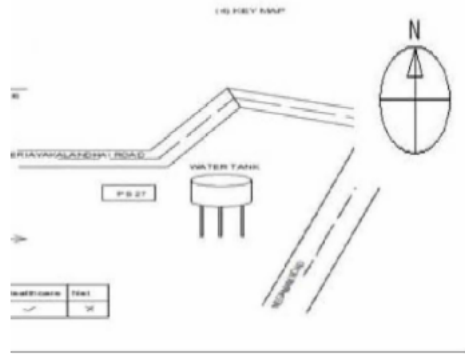

வாக்காளர் பதிவு அலுவலரின்  
கையொப்பம்

**Nazri Naksha**

**Google Map View**

**Polling Station Building Front View**

**Polling Station Front View**

**Cad View**

**Key MAP View**

சட்டமன்றத் தொகுதியின் எண் மற்றும் பெயர் : 123-பொள்ளாச்சி  
பிரிவு எண் மற்றும் பெயர் 1-தாசநாயக்கன் பாளையம் வார்டு எண்4