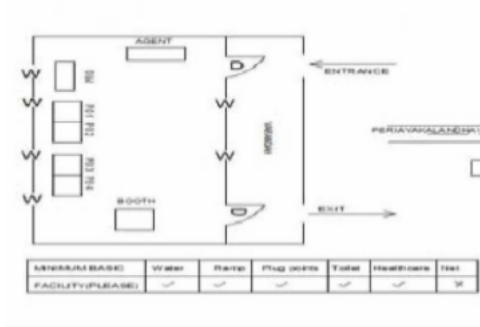

வாக்காளர் பதிவு அலுவலரின்  
கையொப்பம்

**Nazri Naksha**

**Google Map View**

**Polling Station Building Front View**

**Polling Station Front View**

**Cad View**

**Key MAP View**

சட்டமன்றத் தொகுதியின் எண் மற்றும் பெயர் : 123-பொள்ளாச்சி  
பிரிவு எண் மற்றும் பெயர் 1-தாசநாயக்கன் பாளையம் வார்டு எண்4