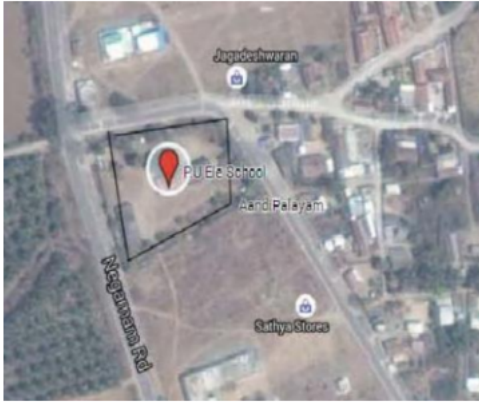

Nazri Naksha