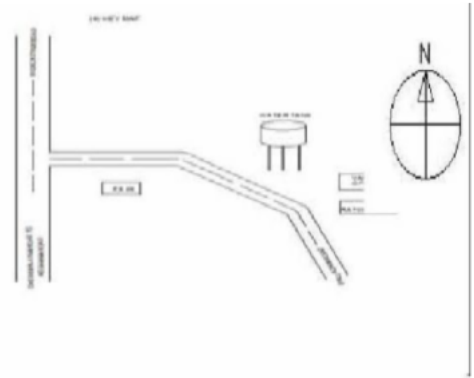

Key MAP View