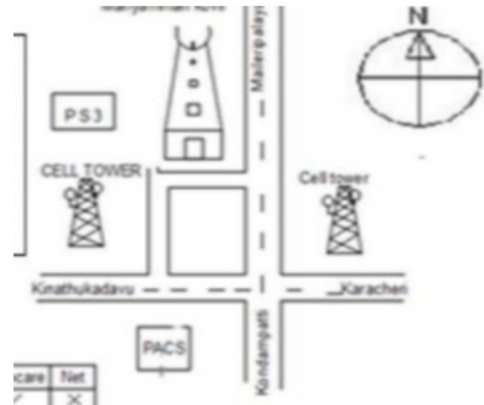

Key MAP View