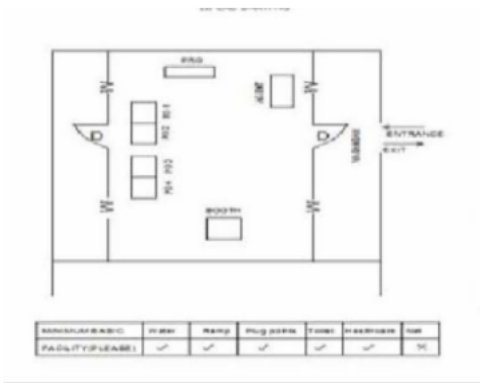

Google Map View

Polling Station Building Front View

Polling Station Front View

Cad View

Key MAP View

சட்டமன்றத் தொகுதியின் எண் மற்றும் பெயர் : 123-பொள்ளாச்சி பிரிவு எண் மற்றும் பெயர் 1-வஞ்சிபாளையம் அரிஜன காலனி வார்டு எண்8