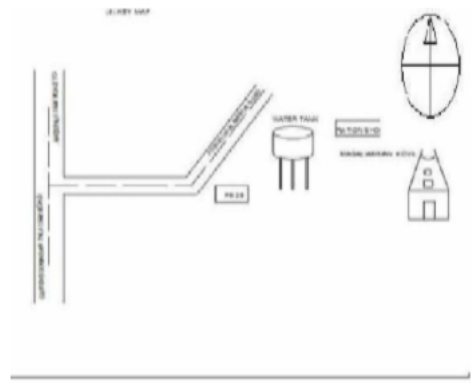

Google Map View

Polling Station Building Front View

Polling Station Front View

Cad View

Key MAP View

சட்டமன்றத் தொகுதியின் எண் மற்றும் பெயர் : 123-பொள்ளாச்சி பிரிவு எண் மற்றும் பெயர் 1-வஞ்சிபாளையம் அரிஜன காலனி வார்டு எண்8