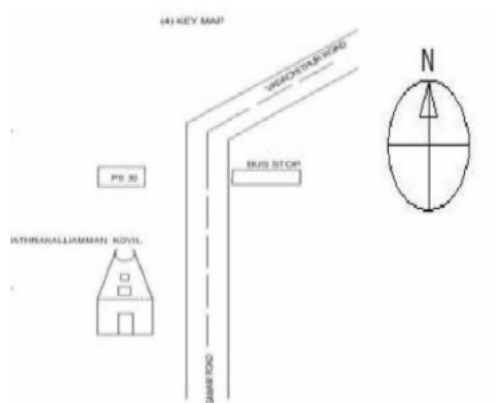

Key MAP View