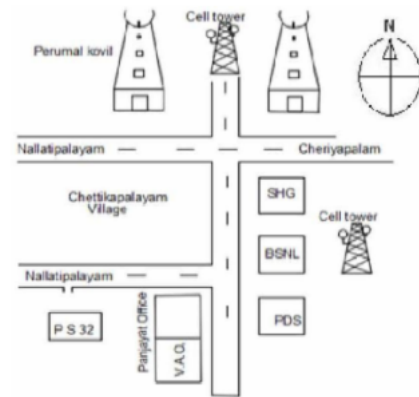

Google Map View

Polling Station Building Front View

Polling Station Front View

Cad View

Key MAP View

1 பெயர் : அருண்சிபி தந்தையின் பெயர்: காளிமுத்து வீட்டு எண் : 1 வயது : 19 பாலினம் : ஆண் Photo is available	UYU2468999	2 பெயர் : சேதுபதி தந்தையின் பெயர்: பொன்னுராஜ் வீட்டு எண் : 1/4சி வயது : 29 பாலினம் : ஆண் Photo is available	UYU2181196	3 பெயர் : கலைவாணி - தந்தையின் பெயர்: கனகராஜ் - வீட்டு எண் : 2-62A வயது : 29 பாலினம் : பெண் Photo is available	UYU0920998
4 பெயர் : காவியா தந்தையின் பெயர்: நாகமாணிக்கம் வீட்டு எண் : 3/6 வயது : 23 பாலினம் : பெண் Photo is available	UYU2181014	5 பெயர் : நாகரத்தினம் - கணவர் பெயர்: கனகராஜ் - வீட்டு எண் : 4-4 வயது : 61 பாலினம் : பெண் Photo is available	UYU0157016	6 பெயர் : சரோஜா - கணவர் பெயர்: கிருஷ்ணசாமி - வீட்டு எண் : 4-4 வயது : 48 பாலினம் : பெண் Photo is available	KMS2220093
7 பெயர் : குமார் - தந்தையின் பெயர்: ஆறுமுகம் - வீட்டு எண் : 4-10 வயது : 56 பாலினம் : ஆண் Photo is available	UYU0156711	8 பெயர் : மாரியம்மாள் - கணவர் பெயர்: குமார் - வீட்டு எண் : 4-10 வயது : 48 பாலினம் : பெண் Photo is available	UYU0156950	9 பெயர் : மகேந்திரன் தந்தையின் பெயர்: முத்துகுமார் வீட்டு எண் : 4-10 வயது : 25 பாலினம் : ஆண் Photo is available	UYU1445923
10 பெயர் : வசந்தாமணி - தந்தையின் பெயர்: குப்புசாமி - வீட்டு எண் : 4/21 வயது : 47 பாலினம் : பெண் Photo is available	KMS2219194	11 பெயர் : கிருஷ்ணசாமி - தந்தையின் பெயர்: தங்கவேல் - வீட்டு எண் : 4-43 வயது : 38 பாலினம் : ஆண் Photo is available	UYU0156844	12 பெயர் : கலமணி கணவர் பெயர்: குமார் வீட்டு எண் : 4-44 வயது : 34 பாலினம் : பெண் Photo is available	UYU2017895
13 பெயர் : பாக்கியலட்சுமி கணவர் பெயர்: காளிராஜ் வீட்டு எண் : 4/46 வயது : 27 பாலினம் : பெண் Photo is available	UYU2180214	14 பெயர் : கோகிலாமணி - கணவர் பெயர்: செந்தில்ராஜ் - வீட்டு எண் : 4-48 வயது : 42 பாலினம் : பெண் Photo is available	UYU0156968	15 பெயர் : சரவணக்குமார் ச தந்தையின் பெயர்: சண்முகவடிவேல் - வீட்டு எண் : 4/53 வயது : 37 பாலினம் : ஆண் Photo is available	UYU0271585
16 பெயர் : சசிகலாமணி கணவர் பெயர்: நித்தியானந்தம் வீட்டு எண் : 4-62 வயது : 37 பாலினம் : பெண் Photo is available	UYU2053007	17 பெயர் : மதன்குமார் - தந்தையின் பெயர்: மணிவாசகம் - வீட்டு எண் : 4-66 வயது : 35 பாலினம் : ஆண் Photo is available	UYU0271544	18 பெயர் : பத்மபிரியா தந்தையின் பெயர்: துரைசாமி வீட்டு எண் : 4/73 வயது : 24 பாலினம் : பெண் Photo is available	NHH3174182
19 பெயர் : தனலட்சுமி கணவர் பெயர்: துரைசாமி வீட்டு எண் : 4/73 ஏ வயது : 50 பாலினம் : பெண் Photo is available	JLL1151612	20 பெயர் : சிவகுமார் தந்தையின் பெயர்: துரைசாமி வீட்டு எண் : 4/73 ஏ வயது : 28 பாலினம் : ஆண் Photo is available	NHH3174166	21 பெயர் : விஜயக்குமார் தந்தையின் பெயர்: குமரசாமி வீட்டு எண் : 4/84 வயது : 29 பாலினம் : ஆண் Photo is available	UYU2181147
22 பெயர் : ரவி சங்கர் தந்தையின் பெயர்: பஞ்சலிங்கம் வீட்டு எண் : 4-88 வயது : 25 பாலினம் : ஆண் Photo is available	UYU2141224	23 பெயர் : சங்கவி தந்தையின் பெயர்: சிவலிங்கம் வீட்டு எண் : 4-113ஏ வயது : 25 பாலினம் : பெண் Photo is available	UYU2061034	24 பெயர் : கற்பகதாரிணி தந்தையின் பெயர்: சிவலிங்கம் வீட்டு எண் : 4-113ஏ வயது : 24 பாலினம் : பெண் Photo is available	UYU2060960
25 பெயர் : மோகன பிரியா தந்தையின் பெயர்: கிருஷ்ணசாமி வீட்டு எண் : 4-113ஏ வயது : 23 பாலினம் : பெண் Photo is available	UYU2196715	26 பெயர் : இந்துமாலினி தந்தையின் பெயர்: வெங்கடாசலம் வீட்டு எண் : 4/121 வயது : 25 பாலினம் : பெண் Photo is available	UYU2181030	S 27 பெயர் : சிவா தந்தையின் பெயர்: மாரியப்பன் வீட்டு எண் : 4/137 வயது : 25 பாலினம் : ஆண் Photo is available	UYU2267516
28 பெயர் : சிவக்குமார் - தந்தையின் பெயர்: பழனிச்சாமி - வீட்டு எண் : 5 வயது : 40 பாலினம் : ஆண் Photo is available	UYU2156248	29 பெயர் : ஆனந்தி - தந்தையின் பெயர்: அருணாச்சலம் - வீட்டு எண் : 5 வயது : 29 பாலினம் : பெண் Photo is available	UYU0914341	30 பெயர் : கிருதிகா தந்தையின் பெயர்: நடராஜ் வீட்டு எண் : 5-33 வயது : 24 பாலினம் : பெண் Photo is available	UYU2052306