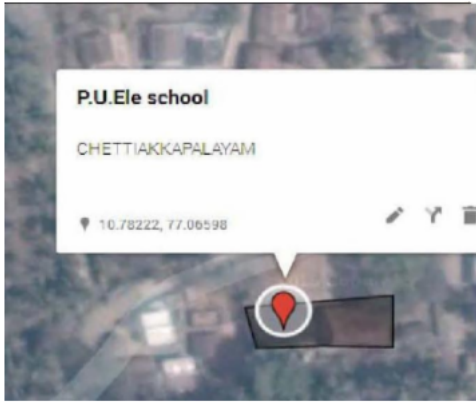

Nazri Naksha