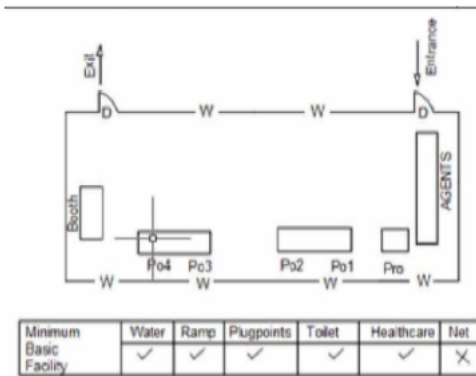

Google Map View

Polling Station Building Front View

Polling Station Front View

Cad View

Key MAP View

1 பெயர் : அருண்சிபி தந்தையின் பெயர்: காளிமுத்து வீட்டு எண் : 1 வயது : 19 பாலினம் : ஆண் Photo is available	UYU2468999	2 பெயர் : சேதுபதி தந்தையின் பெயர்: பொன்னுராஜ் வீட்டு எண் : 1/4சி வயது : 29 பாலினம் : ஆண் Photo is available	UYU2181196	3 பெயர் : கலைவாணி - தந்தையின் பெயர்: கனகராஜ் - வீட்டு எண் : 2-62A வயது : 29 பாலினம் : பெண் Photo is available	UYU0920998
4 பெயர் : காவியா தந்தையின் பெயர்: நாகமாணிக்கம் வீட்டு எண் : 3/6 வயது : 23 பாலினம் : பெண் Photo is available	UYU2181014	5 பெயர் : நாகரத்தினம் - கணவர் பெயர்: கனகராஜ் - வீட்டு எண் : 4-4 வயது : 61 பாலினம் : பெண் Photo is available	UYU0157016	6 பெயர் : சரோஜா - கணவர் பெயர்: கிருஷ்ணசாமி - வீட்டு எண் : 4-4 வயது : 48 பாலினம் : பெண் Photo is available	KMS2220093
7 பெயர் : குமார் - தந்தையின் பெயர்: ஆறுமுகம் - வீட்டு எண் : 4-10 வயது : 56 பாலினம் : ஆண் Photo is available	UYU0156711	8 பெயர் : மாரியம்மாள் - கணவர் பெயர்: குமார் - வீட்டு எண் : 4-10 வயது : 48 பாலினம் : பெண் Photo is available	UYU0156950	9 பெயர் : மகேந்திரன் தந்தையின் பெயர்: முத்துகுமார் வீட்டு எண் : 4-10 வயது : 25 பாலினம் : ஆண் Photo is available	UYU1445923
10 பெயர் : வசந்தாமணி - தந்தையின் பெயர்: குப்புசாமி - வீட்டு எண் : 4/21 வயது : 47 பாலினம் : பெண் Photo is available	KMS2219194	11 பெயர் : கிருஷ்ணசாமி - தந்தையின் பெயர்: தங்கவேல் - வீட்டு எண் : 4-43 வயது : 38 பாலினம் : ஆண் Photo is available	UYU0156844	12 பெயர் : கலமணி கணவர் பெயர்: குமார் வீட்டு எண் : 4-44 வயது : 34 பாலினம் : பெண் Photo is available	UYU2017895
13 பெயர் : பாக்கியலட்சுமி கணவர் பெயர்: காளிராஜ் வீட்டு எண் : 4/46 வயது : 27 பாலினம் : பெண் Photo is available	UYU2180214	14 பெயர் : கோகிலாமணி - கணவர் பெயர்: செந்தில்ராஜ் - வீட்டு எண் : 4-48 வயது : 42 பாலினம் : பெண் Photo is available	UYU0156968	15 பெயர் : சரவணக்குமார் ச தந்தையின் பெயர்: சண்முகவடிவேல் - வீட்டு எண் : 4/53 வயது : 37 பாலினம் : ஆண் Photo is available	UYU0271585
16 பெயர் : சசிகலாமணி கணவர் பெயர்: நித்தியானந்தம் வீட்டு எண் : 4-62 வயது : 37 பாலினம் : பெண் Photo is available	UYU2053007	17 பெயர் : மதன்குமார் - தந்தையின் பெயர்: மணிவாசகம் - வீட்டு எண் : 4-66 வயது : 35 பாலினம் : ஆண் Photo is available	UYU0271544	18 பெயர் : பத்மபிரியா தந்தையின் பெயர்: துரைசாமி வீட்டு எண் : 4/73 வயது : 24 பாலினம் : பெண் Photo is available	NHH3174182
19 பெயர் : தனலட்சுமி கணவர் பெயர்: துரைசாமி வீட்டு எண் : 4/73 ஏ வயது : 50 பாலினம் : பெண் Photo is available	JLL1151612	20 பெயர் : சிவகுமார் தந்தையின் பெயர்: துரைசாமி வீட்டு எண் : 4/73 ஏ வயது : 28 பாலினம் : ஆண் Photo is available	NHH3174166	21 பெயர் : விஜயக்குமார் தந்தையின் பெயர்: குமரசாமி வீட்டு எண் : 4/84 வயது : 29 பாலினம் : ஆண் Photo is available	UYU2181147
22 பெயர் : ரவி சங்கர் தந்தையின் பெயர்: பஞ்சலிங்கம் வீட்டு எண் : 4-88 வயது : 25 பாலினம் : ஆண் Photo is available	UYU2141224	23 பெயர் : சங்கவி தந்தையின் பெயர்: சிவலிங்கம் வீட்டு எண் : 4-113ஏ வயது : 25 பாலினம் : பெண் Photo is available	UYU2061034	24 பெயர் : கற்பகதாரிணி தந்தையின் பெயர்: சிவலிங்கம் வீட்டு எண் : 4-113ஏ வயது : 24 பாலினம் : பெண் Photo is available	UYU2060960
25 பெயர் : மோகன பிரியா தந்தையின் பெயர்: கிருஷ்ணசாமி வீட்டு எண் : 4-113ஏ வயது : 23 பாலினம் : பெண் Photo is available	UYU2196715	26 பெயர் : இந்துமாலினி தந்தையின் பெயர்: வெங்கடாசலம் வீட்டு எண் : 4/121 வயது : 25 பாலினம் : பெண் Photo is available	UYU2181030	S 27 பெயர் : சிவா தந்தையின் பெயர்: மாரியப்பன் வீட்டு எண் : 4/137 வயது : 25 பாலினம் : ஆண் Photo is available	UYU2267516
28 பெயர் : சிவக்குமார் - தந்தையின் பெயர்: பழனிச்சாமி - வீட்டு எண் : 5 வயது : 40 பாலினம் : ஆண் Photo is available	UYU2156248	29 பெயர் : ஆனந்தி - தந்தையின் பெயர்: அருணாச்சலம் - வீட்டு எண் : 5 வயது : 29 பாலினம் : பெண் Photo is available	UYU0914341	30 பெயர் : கிருதிகா தந்தையின் பெயர்: நடராஜ் வீட்டு எண் : 5-33 வயது : 24 பாலினம் : பெண் Photo is available	UYU2052306