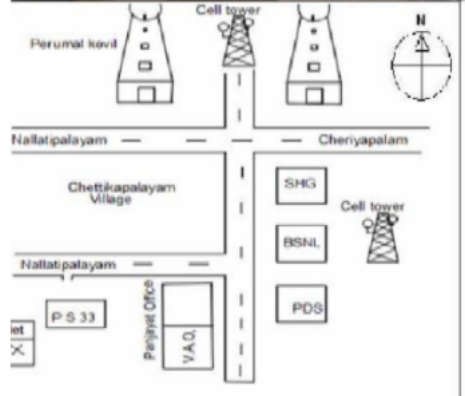

Google Map View

Polling Station Building Front View

Polling Station Front View

Cad View

Key MAP View

1 பெயர் : திவ்யா பாரதி கணவர் பெயர்: பன்னேர்செல்வம் வீட்டு எண் : 01 வயது : 26 பாலினம் : பெண் Photo is available	UYU2019875	2 பெயர் : அரீஷ் தந்தையின் பெயர்: பேச்சிமுத்து வீட்டு எண் : 2 வயது : 25 பாலினம் : ஆண் Photo is available	UYU1443779	3 பெயர் : சாந்தாமணி கணவர் பெயர்: வடிவேல் பந்ஜலீகம் வீட்டு எண் : 2-7 வயது : 38 பாலினம் : பெண் Photo is available	UYU2093656
4 பெயர் : விஷ்ணுபிரியா - தந்தையின் பெயர்: மணிவாசகம் - வீட்டு எண் : 4 வயது : 31 பாலினம் : பெண் Photo is available	UYU0803452	5 பெயர் : தமிழ்செல்வன் - தந்தையின் பெயர்: ஈஸ்வரன் - வீட்டு எண் : 4 வயது : 29 பாலினம் : ஆண் Photo is available	UYU0854620	6 பெயர் : தேன்மொழி தந்தையின் பெயர்: நடராஜ் வீட்டு எண் : 4-4-1 வயது : 28 பாலினம் : பெண் Photo is available	UYU1426170
7 பெயர் : கணேஷ் குமார் தந்தையின் பெயர்: ரமசாமி வீட்டு எண் : 4-11 வயது : 29 பாலினம் : ஆண் Photo is available	UYU1443787	8 பெயர் : பாக்யலக்ஷ்மி தந்தையின் பெயர்: முருகேஷ் வீட்டு எண் : 4/11 வயது : 22 பாலினம் : பெண் Photo is available	UYU2290849	9 பெயர் : வெண்ணிலா - தந்தையின் பெயர்: நாகராஜ் - வீட்டு எண் : 4-12 வயது : 27 பாலினம் : பெண் Photo is available	UYU1341908
10 பெயர் : ராமக்கிருஷ்ணன் தந்தையின் பெயர்: நாகராஜ் வீட்டு எண் : 4-12 வயது : 25 பாலினம் : ஆண் Photo is available	UYU2019859	11 பெயர் : ரம்யா கிருஷ்ணா - தந்தையின் பெயர்: கிருஷ்ணபரமாத்மா - வீட்டு எண் : 4-13 வயது : 28 பாலினம் : பெண் Photo is available	UYU1341932	12 பெயர் : கார்த்திக் தந்தையின் பெயர்: நடராஜ் வீட்டு எண் : 4-20 வயது : 26 பாலினம் : ஆண் Photo is available	UYU1451582
13 பெயர் : மகேஸ்வரி - தந்தையின் பெயர்: சண்முகவடிவேல் - வீட்டு எண் : 4-34 வயது : 27 பாலினம் : பெண் Photo is available	UYU1341940	14 பெயர் : கார்த்திகேயன் தந்தையின் பெயர்: சண்முகவடிவேல் வீட்டு எண் : 4-34 வயது : 26 பாலினம் : பெண் Photo is available	UYU2018398	15 பெயர் : தினேஷ் பழனிச்சாமி தந்தையின் பெயர்: ராமலிங்கம் வீட்டு எண் : 4-40 வயது : 25 பாலினம் : ஆண் Photo is available	UYU2019008
16 பெயர் : மகேஸ்வரி தந்தையின் பெயர்: முத்துசாமி தேவர் வீட்டு எண் : 4-41 வயது : 41 பாலினம் : பெண் Photo is available	UYU2135077	17 பெயர் : பார்வதி கணவர் பெயர்: ஈஸ்வரன் வீட்டு எண் : 4-54 வயது : 50 பாலினம் : பெண் Photo is available	UYU2094076	18 பெயர் : மிதன் குமார் தந்தையின் பெயர்: ஈஸ்வரன் வீட்டு எண் : 4-54 வயது : 26 பாலினம் : ஆண் Photo is available	UYU2018992
19 பெயர் : வேல்முருகன் - தந்தையின் பெயர்: மருதாசலம் - வீட்டு எண் : 4-73 வயது : 48 பாலினம் : ஆண் Photo is available	KMS4473880	20 பெயர் : உத்தரராசு - தாயின் பெயர்: செல்வக்கனி - வீட்டு எண் : 4-76 வயது : 32 பாலினம் : ஆண் Photo is available	UYU0604280	21 பெயர் : கோபாலகிருஷ்ணன் தந்தையின் பெயர்: நாச்சிமுத்து வீட்டு எண் : 4-91 வயது : 26 பாலினம் : ஆண் Photo is available	UYU2148062
22 பெயர் : கவியரசு தந்தையின் பெயர்: மாணிக்கம் வீட்டு எண் : 4-95 வயது : 26 பாலினம் : ஆண் Photo is available	UYU1492545	23 பெயர் : மனோஜ் குமார் தந்தையின் பெயர்: ரமசாமி வீட்டு எண் : 4-99-1 வயது : 24 பாலினம் : ஆண் Photo is available	UYU2135093	24 பெயர் : ரம்யா கணவர் பெயர்: மதனகோபால் வீட்டு எண் : 4-134 வயது : 31 பாலினம் : பெண் Photo is available	UYU2093797
25 பெயர் : ஸ்ரீ விக்னேஷ் ஆறுமுகம் தந்தையின் பெயர்: துரை வீட்டு எண் : 4-142 வயது : 24 பாலினம் : ஆண் Photo is available	UYU2093904	26 பெயர் : கிருஷ்ணராஜ் - தந்தையின் பெயர்: சின்னச்சாமி - வீட்டு எண் : 5 வயது : 42 பாலினம் : ஆண் Photo is available	UYU0803502	27 பெயர் : பிரியா - கணவர் பெயர்: முத்துக்குமரன் - வீட்டு எண் : 5 வயது : 31 பாலினம் : பெண் Photo is available	UYU0803445
28 பெயர் : மருவரசி - தந்தையின் பெயர்: ஆறுமுகம் - வீட்டு எண் : 5 வயது : 30 பாலினம் : பெண் Photo is available	UYU0854703	29 பெயர் : ஈஸ்வரமூர்த்தி - தந்தையின் பெயர்: பழனிச்சாமி - வீட்டு எண் : 5 வயது : 30 பாலினம் : ஆண் Photo is available	UYU0854646	30 பெயர் : அஸ்வின் குமார் - தந்தையின் பெயர்: வெள்ளிகிரி - வீட்டு எண் : 5 வயது : 30 பாலினம் : ஆண் Photo is available	UYU0854612