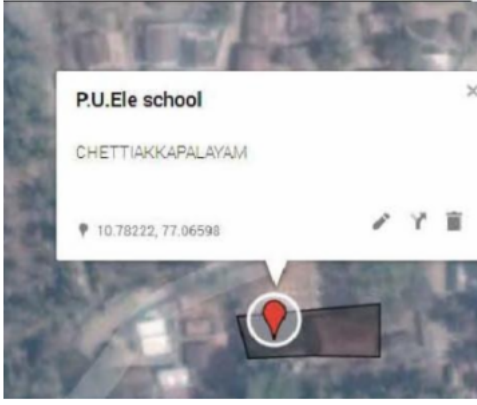

Nazri Naksha