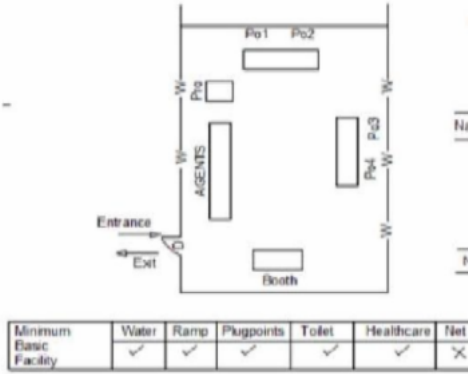

Google Map View

Polling Station Building Front View

Polling Station Front View

Cad View

Key MAP View

1 பெயர் : திவ்யா பாரதி கணவர் பெயர்: பன்னேர்செல்வம் வீட்டு எண் : 01 வயது : 26 பாலினம் : பெண் Photo is available	UYU2019875	2 பெயர் : அரீஷ் தந்தையின் பெயர்: பேச்சிமுத்து வீட்டு எண் : 2 வயது : 25 பாலினம் : ஆண் Photo is available	UYU1443779	3 பெயர் : சாந்தாமணி கணவர் பெயர்: வடிவேல் பந்ஜலீகம் வீட்டு எண் : 2-7 வயது : 38 பாலினம் : பெண் Photo is available	UYU2093656
4 பெயர் : விஷ்ணுபிரியா - தந்தையின் பெயர்: மணிவாசகம் - வீட்டு எண் : 4 வயது : 31 பாலினம் : பெண் Photo is available	UYU0803452	5 பெயர் : தமிழ்செல்வன் - தந்தையின் பெயர்: ஈஸ்வரன் - வீட்டு எண் : 4 வயது : 29 பாலினம் : ஆண் Photo is available	UYU0854620	6 பெயர் : தேன்மொழி தந்தையின் பெயர்: நடராஜ் வீட்டு எண் : 4-4-1 வயது : 28 பாலினம் : பெண் Photo is available	UYU1426170
7 பெயர் : கணேஷ் குமார் தந்தையின் பெயர்: ரமசாமி வீட்டு எண் : 4-11 வயது : 29 பாலினம் : ஆண் Photo is available	UYU1443787	8 பெயர் : பாக்யலக்ஷ்மி தந்தையின் பெயர்: முருகேஷ் வீட்டு எண் : 4/11 வயது : 22 பாலினம் : பெண் Photo is available	UYU2290849	9 பெயர் : வெண்ணிலா - தந்தையின் பெயர்: நாகராஜ் - வீட்டு எண் : 4-12 வயது : 27 பாலினம் : பெண் Photo is available	UYU1341908
10 பெயர் : ராமக்கிருஷ்ணன் தந்தையின் பெயர்: நாகராஜ் வீட்டு எண் : 4-12 வயது : 25 பாலினம் : ஆண் Photo is available	UYU2019859	11 பெயர் : ரம்யா கிருஷ்ணா - தந்தையின் பெயர்: கிருஷ்ணபரமாத்மா - வீட்டு எண் : 4-13 வயது : 28 பாலினம் : பெண் Photo is available	UYU1341932	12 பெயர் : கார்த்திக் தந்தையின் பெயர்: நடராஜ் வீட்டு எண் : 4-20 வயது : 26 பாலினம் : ஆண் Photo is available	UYU1451582
13 பெயர் : மகேஸ்வரி - தந்தையின் பெயர்: சண்முகவடிவேல் - வீட்டு எண் : 4-34 வயது : 27 பாலினம் : பெண் Photo is available	UYU1341940	14 பெயர் : கார்த்திகேயன் தந்தையின் பெயர்: சண்முகவடிவேல் வீட்டு எண் : 4-34 வயது : 26 பாலினம் : பெண் Photo is available	UYU2018398	15 பெயர் : தினேஷ் பழனிச்சாமி தந்தையின் பெயர்: ராமலிங்கம் வீட்டு எண் : 4-40 வயது : 25 பாலினம் : ஆண் Photo is available	UYU2019008
16 பெயர் : மகேஸ்வரி தந்தையின் பெயர்: முத்துசாமி தேவர் வீட்டு எண் : 4-41 வயது : 41 பாலினம் : பெண் Photo is available	UYU2135077	17 பெயர் : பார்வதி கணவர் பெயர்: ஈஸ்வரன் வீட்டு எண் : 4-54 வயது : 50 பாலினம் : பெண் Photo is available	UYU2094076	18 பெயர் : மிதன் குமார் தந்தையின் பெயர்: ஈஸ்வரன் வீட்டு எண் : 4-54 வயது : 26 பாலினம் : ஆண் Photo is available	UYU2018992
19 பெயர் : வேல்முருகன் - தந்தையின் பெயர்: மருதாசலம் - வீட்டு எண் : 4-73 வயது : 48 பாலினம் : ஆண் Photo is available	KMS4473880	20 பெயர் : உத்தரராசு - தாயின் பெயர்: செல்வக்கனி - வீட்டு எண் : 4-76 வயது : 32 பாலினம் : ஆண் Photo is available	UYU0604280	21 பெயர் : கோபாலகிருஷ்ணன் தந்தையின் பெயர்: நாச்சிமுத்து வீட்டு எண் : 4-91 வயது : 26 பாலினம் : ஆண் Photo is available	UYU2148062
22 பெயர் : கவியரசு தந்தையின் பெயர்: மாணிக்கம் வீட்டு எண் : 4-95 வயது : 26 பாலினம் : ஆண் Photo is available	UYU1492545	23 பெயர் : மனோஜ் குமார் தந்தையின் பெயர்: ரமசாமி வீட்டு எண் : 4-99-1 வயது : 24 பாலினம் : ஆண் Photo is available	UYU2135093	24 பெயர் : ரம்யா கணவர் பெயர்: மதனகோபால் வீட்டு எண் : 4-134 வயது : 31 பாலினம் : பெண் Photo is available	UYU2093797
25 பெயர் : ஸ்ரீ விக்னேஷ் ஆறுமுகம் தந்தையின் பெயர்: துரை வீட்டு எண் : 4-142 வயது : 24 பாலினம் : ஆண் Photo is available	UYU2093904	26 பெயர் : கிருஷ்ணராஜ் - தந்தையின் பெயர்: சின்னச்சாமி - வீட்டு எண் : 5 வயது : 42 பாலினம் : ஆண் Photo is available	UYU0803502	27 பெயர் : பிரியா - கணவர் பெயர்: முத்துக்குமரன் - வீட்டு எண் : 5 வயது : 31 பாலினம் : பெண் Photo is available	UYU0803445
28 பெயர் : மருவரசி - தந்தையின் பெயர்: ஆறுமுகம் - வீட்டு எண் : 5 வயது : 30 பாலினம் : பெண் Photo is available	UYU0854703	29 பெயர் : ஈஸ்வரமூர்த்தி - தந்தையின் பெயர்: பழனிச்சாமி - வீட்டு எண் : 5 வயது : 30 பாலினம் : ஆண் Photo is available	UYU0854646	30 பெயர் : அஸ்வின் குமார் - தந்தையின் பெயர்: வெள்ளிகிரி - வீட்டு எண் : 5 வயது : 30 பாலினம் : ஆண் Photo is available	UYU0854612