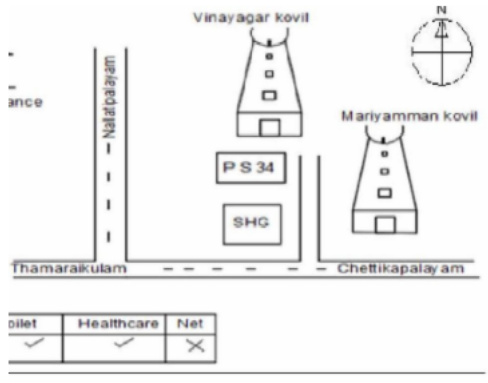

Key MAP View