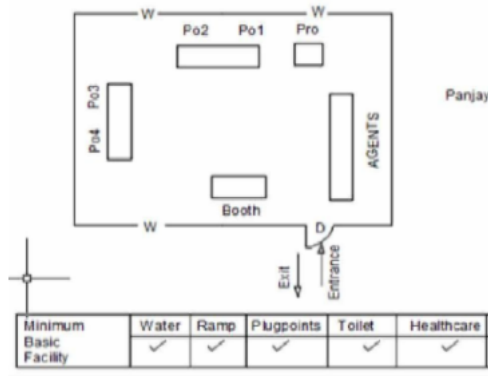

Google Map View

Polling Station Building Front View

Polling Station Front View

Cad View

Key MAP View

சட்டமன்றத் தொகுதியின் எண் மற்றும் பெயர் : 123-பொள்ளாச்சி
பிரிவு எண் மற்றும் பெயர் 1-நல்லட்பாளையம் வார்டு 7 (மேல்புறம்)