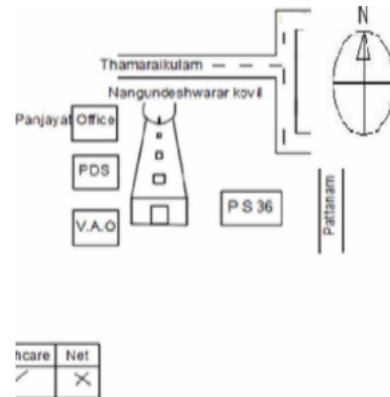

Google Map View

Polling Station Building Front View

Polling Station Front View

Cad View

Key MAP View

சட்டமன்றத் தொகுதியின் எண் மற்றும் பெயர் : 123-பொள்ளாச்சி
பிரிவு எண் மற்றும் பெயர் 1-நல்லட்பாளையம் வார்டு 7 (மேல்புறம்)