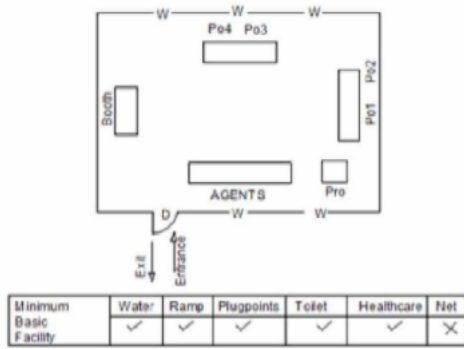

Google Map View

Polling Station Building Front View

Polling Station Front View

Cad View

Key MAP View

1 பெயர் : காளியம்மாள் - கணவர் பெயர்: நாகராஜ் - வீட்டு எண் : 1 வயது : 32 பாலினம் : பெண் Photo is available	UYU1121060	2 பெயர் : இசக்கியம்மாள் - கணவர் பெயர்: ரெஜிக்குமார் - வீட்டு எண் : 1 வயது : 31 பாலினம் : பெண் Photo is available	UYU0915975	3 பெயர் : ரஞ்சிதா - தாயின் பெயர்: காந்தியம்மாள் - வீட்டு எண் : 1 வயது : 29 பாலினம் : பெண் Photo is available	UYU0921678
4 பெயர் : மோகன்ராசு - தந்தையின் பெயர்: மலையாண்டிசாமி - வீட்டு எண் : 1/1/6 வயது : 48 பாலினம் : ஆண் Photo is available	KMS1017573	5 பெயர் : அமுதா ராணி - கணவர் பெயர்: மோகன்ராஜ் - வீட்டு எண் : 1/1/6 வயது : 44 பாலினம் : பெண் Photo is available	UYU0603605	6 பெயர் : மனோஜ்குமார் - தந்தையின் பெயர்: சிவசங்கரன் - வீட்டு எண் : 1-7 வயது : 33 பாலினம் : ஆண் Photo is available	UYU0484394
7 பெயர் : பன்னீர்செல்வம் - தந்தையின் பெயர்: காளியப்பன் - வீட்டு எண் : 1/8 வயது : 38 பாலினம் : ஆண் Photo is available	ZWY0161307	8 பெயர் : நாகராஜ் - தந்தையின் பெயர்: சண்முகசாமி - வீட்டு எண் : 1-15 வயது : 57 பாலினம் : ஆண் Photo is available	UYU0484378	9 பெயர் : தேவி - கணவர் பெயர்: நாகராஜ் - வீட்டு எண் : 1-15 வயது : 45 பாலினம் : பெண் Photo is available	UYU0484345
10 பெயர் : மகாலட்சுமி தந்தையின் பெயர்: கணேஷ் வீட்டு எண் : 1/15-3 வயது : 29 பாலினம் : பெண் Photo is available	WTD2209211	11 பெயர் : பிரீத்தி வரத்தனா கி தந்தையின் பெயர்: கிருஷ்ணகுமார் க வீட்டு எண் : 1/15-4 வயது : 21 பாலினம் : பெண் Photo is available	UYU2479061	12 பெயர் : கிருஷ்ணகுமார் - தந்தையின் பெயர்: கந்தசாமி - வீட்டு எண் : 1-15H வயது : 51 பாலினம் : ஆண் Photo is available	UYU0484402
13 பெயர் : விஜயகுமார் தந்தையின் பெயர்: நாகராஜ் வீட்டு எண் : 1/26 வயது : 28 பாலினம் : ஆண் Photo is available	UYU2240539	14 பெயர் : ஹேமரேகா தந்தையின் பெயர்: வெங்கடாசலம் வீட்டு எண் : 1/54 வயது : 24 பாலினம் : பெண் Photo is available	UYU2228849	15 பெயர் : கல்பனா - தந்தையின் பெயர்: ஜோதிராம் - வீட்டு எண் : 1-56 வயது : 32 பாலினம் : பெண் Photo is available	UYU0607374
16 பெயர் : ஆறுமுகம் - தந்தையின் பெயர்: நாச்சி - வீட்டு எண் : 1-96 வயது : 36 பாலினம் : ஆண் Photo is available	UYU0514133	17 பெயர் : மகாலட்சுமி - கணவர் பெயர்: ஆறுமுகம் - வீட்டு எண் : 1-96 வயது : 30 பாலினம் : பெண் Photo is available	UYU1121169	18 பெயர் : நடராசன் - தந்தையின் பெயர்: முத்துசாமி - வீட்டு எண் : 1-100 வயது : 71 பாலினம் : ஆண் Photo is available	UYU1576628
19 பெயர் : ரேவதி கணவர் பெயர்: கார்த்திக் வீட்டு எண் : 1/101 வயது : 30 பாலினம் : பெண் Photo is available	UYU2238897	20 பெயர் : ஆறுச்சாமி - தந்தையின் பெயர்: ராமன் - வீட்டு எண் : 1-102 வயது : 30 பாலினம் : ஆண் Photo is available	UYU0606632	21 பெயர் : ஜஸ்வர்யா தந்தையின் பெயர்: நாச்சி வீட்டு எண் : 1-103 வயது : 27 பாலினம் : பெண் Photo is available	UYU1452168
22 பெயர் : ஸ்டாலாஹாடிஷு கணவர் பெயர்: மாயாண்டி வீட்டு எண் : 1/104 வயது : 35 பாலினம் : பெண் Photo is available	UYU2268639	23 பெயர் : சந்தியா தந்தையின் பெயர்: ராஜேந்திரன் வீட்டு எண் : 1-104 வயது : 25 பாலினம் : பெண் Photo is available	UYU2140838	24 பெயர் : பிரகாஸ்காமாட்சி - தந்தையின் பெயர்: மயில்சாமி - வீட்டு எண் : 1/105-2 வயது : 45 பாலினம் : ஆண் Photo is available	UYU0855684
S 25 பெயர் : சுபாஷினி மு தந்தையின் பெயர்: மலர் குடும் பெருமாள் - வீட்டு எண் : 1/130-3 வயது : 28 பாலினம் : பெண் Photo is available	UYU1121078	26 பெயர் : தீபா - தந்தையின் பெயர்: பொன்னுச்சாமி - வீட்டு எண் : 1/272 வயது : 27 பாலினம் : பெண் Photo is available	UYU1343052	27 பெயர் : ரெஜிகுமார் - தந்தையின் பெயர்: சுப்பிரமணியன் - வீட்டு எண் : 1-365 வயது : 40 பாலினம் : ஆண் Photo is available	UYU0514117
28 பெயர் : ராமச்சந்திரன் - தந்தையின் பெயர்: ராஜ் - வீட்டு எண் : 2 வயது : 75 பாலினம் : ஆண் Photo is available	UYU0796474	29 பெயர் : சோனியப்பன் - தந்தையின் பெயர்: ரங்கசாமி - வீட்டு எண் : 2 வயது : 68 பாலினம் : ஆண் Photo is available	UYU0692798	30 பெயர் : ராஜேந்திரன் - தந்தையின் பெயர்: பழனியப்பன் - வீட்டு எண் : 2 வயது : 68 பாலினம் : ஆண் Photo is available	UYU0692913