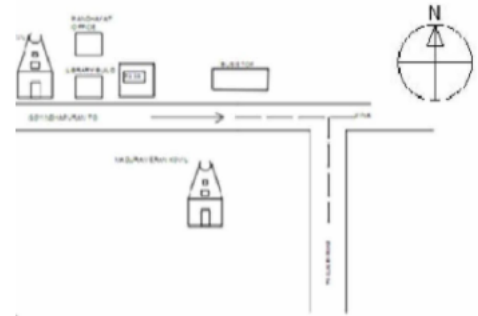

Google Map View

Polling Station Building Front View

Polling Station Front View

Cad View

Key MAP View

சட்டமன்றத் தொகுதியின் எண் மற்றும் பெயர் : 123-பொள்ளாச்சி பிரிவு எண் மற்றும் பெயர் 1-சென்றாம்பாளையம் வார்டு எண்4