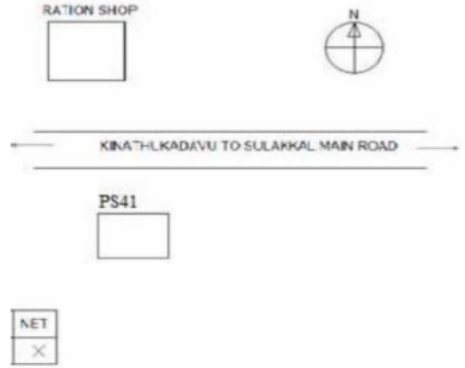

Polling Station Front View

Cad View

MINIMUM BASIC FACILITY	WATER	RAMP	FLUGPOINT	TOILET	HEALTHCARE	NET
	✓	✓	✓	✓	X	X

Key MAP View

சட்டமன்றத் தொகுதியின் எண் மற்றும் பெயர் : 123-பொள்ளாச்சி பிரிவு எண் மற்றும் பெயர் 1-வேலாயுதம் பாளையம் வார்டு எண்3