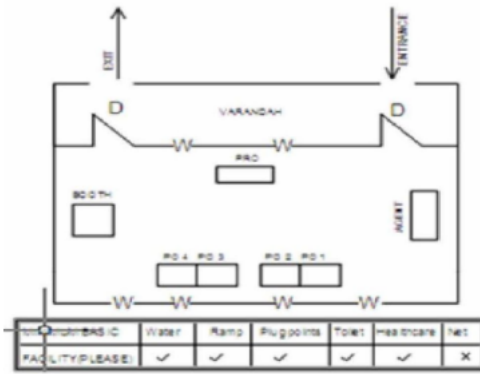

Google Map View

Polling Station Building Front View

Polling Station Front View

Cad View

Key MAP View

1 பெயர் : சுப்ரமணியம் - தந்தையின் பெயர்: நாச்சிமுத்து - வீட்டு எண் : 1 வயது : 68 பாலினம் : ஆண்	KMS4315131 Photo is available	2 பெயர் : சுப்பாத்தான் - கணவர் பெயர்: சுப்பேகவுண்டர் - வீட்டு எண் : 1 வயது : 64 பாலினம் : பெண்	UYU0426023 Photo is available	3 பெயர் : சிவசாமி - தந்தையின் பெயர்: சின்னப்ப கவுண்டர் - வீட்டு எண் : 1 வயது : 64 பாலினம் : ஆண்	UYU0426171 Photo is available
4 பெயர் : நாயகம் - கணவர் பெயர்: பொன்னுசாமி - வீட்டு எண் : 1 வயது : 64 பாலினம் : பெண்	UYU0694638 Photo is available	5 பெயர் : ராமலிங்கம் - தந்தையின் பெயர்: தன்னாசி - வீட்டு எண் : 1 வயது : 62 பாலினம் : ஆண்	UYU0694646 Photo is available	6 பெயர் : தமயந்தி - கணவர் பெயர்: ராமலிங்கம் - வீட்டு எண் : 1 வயது : 61 பாலினம் : பெண்	UYU0694653 Photo is available
7 பெயர் : செல்வகுமாரசாமி - தந்தையின் பெயர்: வேலுச்சாமி - வீட்டு எண் : 1 வயது : 61 பாலினம் : ஆண்	UYU0856393 Photo is available	8 பெயர் : பாப்பாத்தி - கணவர் பெயர்: சுப்ரமணியம் - வீட்டு எண் : 1 வயது : 60 பாலினம் : பெண்	UYU0389742 Photo is available	9 பெயர் : சரஸ்வதி - கணவர் பெயர்: ராதாகிருஷ்ணன் - வீட்டு எண் : 1 வயது : 59 பாலினம் : பெண்	UYU0922310 Photo is available
10 பெயர் : சொர்ணாத்தான் - கணவர் பெயர்: தண்டபாணி - வீட்டு எண் : 1 வயது : 58 பாலினம் : பெண்	UYU1577949 Photo is available	11 பெயர் : மயிலாத்தான் - கணவர் பெயர்: சிவசாமி - வீட்டு எண் : 1 வயது : 57 பாலினம் : பெண்	UYU0389890 Photo is available	12 பெயர் : பாலகிருஷ்ணன் - தந்தையின் பெயர்: அய்யசாமி - வீட்டு எண் : 1 வயது : 50 பாலினம் : ஆண்	UYU0922318 Photo is available
13 பெயர் : ஜோதிராஜ் - தந்தையின் பெயர்: லிங்கசாமி - வீட்டு எண் : 1 வயது : 50 பாலினம் : ஆண்	UYU0922326 Photo is available	14 பெயர் : தங்கமணி - தந்தையின் பெயர்: பழனிச்சாமி - வீட்டு எண் : 1 வயது : 49 பாலினம் : ஆண்	UYU0463810 Photo is available	15 பெயர் : மரியம்மா லீனா - கணவர் பெயர்: சம்பத்தமார் - வீட்டு எண் : 1 வயது : 48 பாலினம் : பெண்	KMS2106631 Photo is available
16 பெயர் : தங்கவேல் - தந்தையின் பெயர்: காளிமுத்து - வீட்டு எண் : 1 வயது : 45 பாலினம் : ஆண்	UYU0426015 Photo is available	17 பெயர் : செந்தில்குமார் - தந்தையின் பெயர்: சிவசாமி - வீட்டு எண் : 1 வயது : 44 பாலினம் : ஆண்	UYU0426163 Photo is available	18 பெயர் : செந்தில்குமார் - தந்தையின் பெயர்: சுப்ரமணியம் - வீட்டு எண் : 1 வயது : 43 பாலினம் : ஆண்	KMS2106664 Photo is available
19 பெயர் : வள்ளியம்மாள் - கணவர் பெயர்: ஈஸ்வரன் - வீட்டு எண் : 1 வயது : 43 பாலினம் : பெண்	UYU0694661 Photo is available	20 பெயர் : கனகீஸ்வரி - கணவர் பெயர்: ஜோதிராஜ் - வீட்டு எண் : 1 வயது : 40 பாலினம் : பெண்	UYU0922334 Photo is available	21 பெயர் : ஜீவ ரத்தினம் - கணவர் பெயர்: தங்கவேல் - வீட்டு எண் : 1 வயது : 40 பாலினம் : பெண்	UYU0426148 Photo is available
22 பெயர் : ராஜேஸ்வரி - கணவர் பெயர்: முருகன் - வீட்டு எண் : 1 வயது : 38 பாலினம் : பெண்	UYU0609073 Photo is available	23 பெயர் : தேவராஜ் - தந்தையின் பெயர்: ராமசாமி - வீட்டு எண் : 1 வயது : 38 பாலினம் : ஆண்	UYU0463562 Photo is available	24 பெயர் : காளிராசன் - தந்தையின் பெயர்: அய்யாசாமி - வீட்டு எண் : 1 வயது : 38 பாலினம் : ஆண்	UYU0255521 Photo is available
25 பெயர் : காளிஸ்வரி - கணவர் பெயர்: மாரிமுத்து - வீட்டு எண் : 1 வயது : 37 பாலினம் : பெண்	UYU0426031 Photo is available	26 பெயர் : வைரவராசு - தந்தையின் பெயர்: சண்முகம் - வீட்டு எண் : 1 வயது : 37 பாலினம் : ஆண்	UYU0694679 Photo is available	27 பெயர் : சித்ரா - கணவர் பெயர்: பிரகாஸ்குமார் - வீட்டு எண் : 1 வயது : 36 பாலினம் : பெண்	UYU1121953 Photo is available
28 பெயர் : கவிதாமணி - கணவர் பெயர்: கனகசபாபதி - வீட்டு எண் : 1 வயது : 36 பாலினம் : பெண்	UYU0463802 Photo is available	29 பெயர் : செல்வராஜ் - தந்தையின் பெயர்: ராமசாமி - வீட்டு எண் : 1 வயது : 36 பாலினம் : ஆண்	UYU0463554 Photo is available	30 பெயர் : மகேஷ் - தந்தையின் பெயர்: சுந்தரசாமி - வீட்டு எண் : 1 வயது : 35 பாலினம் : ஆண்	UYU0275180 Photo is available