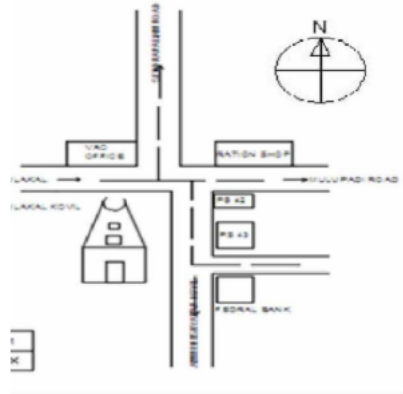

**Google Map View**

**Polling Station Building Front View**

**Polling Station Front View**

**Cad View**

**Key MAP View**

1 பெயர் : சுந்தரம்மாள் - கணவர் பெயர்: சூமாரசாமி - வீட்டு எண் : 1 வயது : 86 பாலினம் : பெண் Photo is available	UYU0275693	2 பெயர் : ரங்கசாமி - தந்தையின் பெயர்: சுப்பையன் - வீட்டு எண் : 1 வயது : 77 பாலினம் : ஆண் Photo is available	UYU1122241	3 பெயர் : பாக்கியலட்சுமி - கணவர் பெயர்: ஆறுச்சாமி - வீட்டு எண் : 1 வயது : 70 பாலினம் : பெண் Photo is available	UYU0922446
4 பெயர் : மகாலிங்கம் - தந்தையின் பெயர்: நாச்சிமுத்து - வீட்டு எண் : 1 வயது : 70 பாலினம் : ஆண் Photo is available	UYU0609511	5 பெயர் : மாரியப்பன் - தந்தையின் பெயர்: நஞ்சப்பன் - வீட்டு எண் : 1 வயது : 66 பாலினம் : ஆண் Photo is available	UYU0275347	6 பெயர் : இராசாத்தி - கணவர் பெயர்: சின்னான் - வீட்டு எண் : 1 வயது : 65 பாலினம் : பெண் Photo is available	UYU1956028
7 பெயர் : சிவபாக்கியம் - கணவர் பெயர்: மாரியப்பன் - வீட்டு எண் : 1 வயது : 64 பாலினம் : பெண் Photo is available	UYU0275339	8 பெயர் : சரசாள் - கணவர் பெயர்: சீரங்கன் - வீட்டு எண் : 1 வயது : 61 பாலினம் : பெண் Photo is available	UYU1956044	9 பெயர் : ரவிச்சந்திரன் - தந்தையின் பெயர்: அருணாச்சலம் - வீட்டு எண் : 1 வயது : 58 பாலினம் : ஆண் Photo is available	UYU1956051
10 பெயர் : இந்திராணி - தந்தையின் பெயர்: மகாலிங்கம் - வீட்டு எண் : 1 வயது : 57 பாலினம் : ஆண் Photo is available	UYU0609610	11 பெயர் : காளியம்மாள் - கணவர் பெயர்: ராமலிங்கம் - வீட்டு எண் : 1 வயது : 55 பாலினம் : பெண் Photo is available	UYU0275586	12 பெயர் : பரமேஸ்வரன் தந்தையின் பெயர்: பழனிச்சாமி வீட்டு எண் : 1 வயது : 55 பாலினம் : ஆண் Photo is available	UYU2304699
13 பெயர் : முருகேஷ் - தந்தையின் பெயர்: மாரிமுத்து - வீட்டு எண் : 1 வயது : 51 பாலினம் : ஆண் Photo is available	UYU0515585	14 பெயர் : வசந்தி - கணவர் பெயர்: முத்துச்சாமி - வீட்டு எண் : 1 வயது : 51 பாலினம் : பெண் Photo is available	UYU0280263	15 பெயர் : வளர்மதி கணவர் பெயர்: பரமேஸ்வரன் வீட்டு எண் : 1 வயது : 51 பாலினம் : பெண் Photo is available	UYU2304707
16 பெயர் : முத்துச்சாமி - தந்தையின் பெயர்: கந்தசாமி -- வீட்டு எண் : 1 வயது : 50 பாலினம் : ஆண் Photo is available	UYU0280271	17 பெயர் : வெள்ளிகிரி - தந்தையின் பெயர்: ரங்கசாமி - வீட்டு எண் : 1 வயது : 50 பாலினம் : ஆண் Photo is available	UYU1122225	18 பெயர் : ரமேஷ் - தந்தையின் பெயர்: கிருஷ்ணன் - வீட்டு எண் : 1 வயது : 49 பாலினம் : ஆண் Photo is available	UYU0695072
19 பெயர் : பரமசிவன் - தந்தையின் பெயர்: காளிமுத்து - வீட்டு எண் : 1 வயது : 47 பாலினம் : ஆண் Photo is available	UYU0609495	20 பெயர் : லட்சுமி - கணவர் பெயர்: ரங்கன் - வீட்டு எண் : 1 வயது : 47 பாலினம் : பெண் Photo is available	KMS2112936	21 பெயர் : விஜயலட்சுமி - கணவர் பெயர்: செந்தில்குமார் - வீட்டு எண் : 1 வயது : 47 பாலினம் : பெண் Photo is available	UYU0609834
22 பெயர் : பாண்டியம்மாள் - கணவர் பெயர்: நடராஜலிசுந்தரம் - வீட்டு எண் : 1 வயது : 46 பாலினம் : பெண் Photo is available	KMS1261353	23 பெயர் : யுவராணி - தந்தையின் பெயர்: பழனிசாமி - வீட்டு எண் : 1 வயது : 45 பாலினம் : பெண் Photo is available	UYU0275529	24 பெயர் : சாவித்திரி - கணவர் பெயர்: முருகேஷ் - வீட்டு எண் : 1 வயது : 44 பாலினம் : பெண் Photo is available	UYU0515593
25 பெயர் : முருகேஸ்வரி - கணவர் பெயர்: பரமசிவன் - வீட்டு எண் : 1 வயது : 44 பாலினம் : பெண் Photo is available	UYU0609503	26 பெயர் : அருள்பிரகாஷ் - தந்தையின் பெயர்: தங்கவேல் - வீட்டு எண் : 1 வயது : 44 பாலினம் : ஆண் Photo is available	KMS1214279	27 பெயர் : பூபாலகிருஷ்ணமூர்த்தி - தந்தையின் பெயர்: ராமசாமி - வீட்டு எண் : 1 வயது : 42 பாலினம் : ஆண் Photo is available	UYU0275263
28 பெயர் : பவிதா - தந்தையின் பெயர்: ரமேஷ் - வீட்டு எண் : 1 வயது : 41 பாலினம் : பெண் Photo is available	UYU0275552	29 பெயர் : நாகரத்தினம் - கணவர் பெயர்: பூபாலகிருஷ்ணமூர்த்தி - வீட்டு எண் : 1 வயது : 41 பாலினம் : பெண் Photo is available	UYU0275545	30 பெயர் : கண்ணகி தேவி - கணவர் பெயர்: வசந்தகுமார் - வீட்டு எண் : 1 வயது : 40 பாலினம் : பெண் Photo is available	UYU0609594