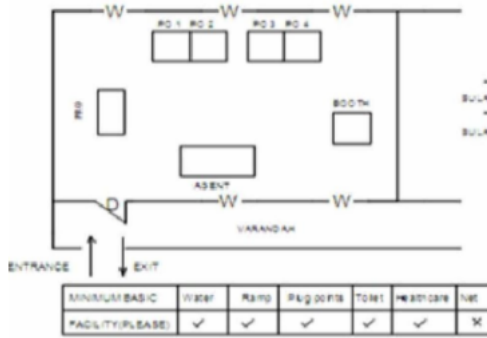

**Google Map View**

**Polling Station Building Front View**

**Polling Station Front View**

**Cad View**

**Key MAP View**

1 பெயர் : சுந்தரம்மாள் - கணவர் பெயர்: சூமாரசாமி - வீட்டு எண் : 1 வயது : 86 பாலினம் : பெண் Photo is available	UYU0275693	2 பெயர் : ரங்கசாமி - தந்தையின் பெயர்: சுப்பையன் - வீட்டு எண் : 1 வயது : 77 பாலினம் : ஆண் Photo is available	UYU1122241	3 பெயர் : பாக்கியலட்சுமி - கணவர் பெயர்: ஆறுச்சாமி - வீட்டு எண் : 1 வயது : 70 பாலினம் : பெண் Photo is available	UYU0922446
4 பெயர் : மகாலிங்கம் - தந்தையின் பெயர்: நாச்சிமுத்து - வீட்டு எண் : 1 வயது : 70 பாலினம் : ஆண் Photo is available	UYU0609511	5 பெயர் : மாரியப்பன் - தந்தையின் பெயர்: நஞ்சப்பன் - வீட்டு எண் : 1 வயது : 66 பாலினம் : ஆண் Photo is available	UYU0275347	6 பெயர் : இராசாத்தி - கணவர் பெயர்: சின்னான் - வீட்டு எண் : 1 வயது : 65 பாலினம் : பெண் Photo is available	UYU1956028
7 பெயர் : சிவபாக்கியம் - கணவர் பெயர்: மாரியப்பன் - வீட்டு எண் : 1 வயது : 64 பாலினம் : பெண் Photo is available	UYU0275339	8 பெயர் : சரசாள் - கணவர் பெயர்: சீரங்கன் - வீட்டு எண் : 1 வயது : 61 பாலினம் : பெண் Photo is available	UYU1956044	9 பெயர் : ரவிச்சந்திரன் - தந்தையின் பெயர்: அருணாச்சலம் - வீட்டு எண் : 1 வயது : 58 பாலினம் : ஆண் Photo is available	UYU1956051
10 பெயர் : இந்திராணி - தந்தையின் பெயர்: மகாலிங்கம் - வீட்டு எண் : 1 வயது : 57 பாலினம் : ஆண் Photo is available	UYU0609610	11 பெயர் : காளியம்மாள் - கணவர் பெயர்: ராமலிங்கம் - வீட்டு எண் : 1 வயது : 55 பாலினம் : பெண் Photo is available	UYU0275586	12 பெயர் : பரமேஸ்வரன் தந்தையின் பெயர்: பழனிச்சாமி வீட்டு எண் : 1 வயது : 55 பாலினம் : ஆண் Photo is available	UYU2304699
13 பெயர் : முருகேஷ் - தந்தையின் பெயர்: மாரிமுத்து - வீட்டு எண் : 1 வயது : 51 பாலினம் : ஆண் Photo is available	UYU0515585	14 பெயர் : வசந்தி - கணவர் பெயர்: முத்துச்சாமி - வீட்டு எண் : 1 வயது : 51 பாலினம் : பெண் Photo is available	UYU0280263	15 பெயர் : வளர்மதி கணவர் பெயர்: பரமேஸ்வரன் வீட்டு எண் : 1 வயது : 51 பாலினம் : பெண் Photo is available	UYU2304707
16 பெயர் : முத்துச்சாமி - தந்தையின் பெயர்: கந்தசாமி -- வீட்டு எண் : 1 வயது : 50 பாலினம் : ஆண் Photo is available	UYU0280271	17 பெயர் : வெள்ளிகிரி - தந்தையின் பெயர்: ரங்கசாமி - வீட்டு எண் : 1 வயது : 50 பாலினம் : ஆண் Photo is available	UYU1122225	18 பெயர் : ரமேஷ் - தந்தையின் பெயர்: கிருஷ்ணன் - வீட்டு எண் : 1 வயது : 49 பாலினம் : ஆண் Photo is available	UYU0695072
19 பெயர் : பரமசிவன் - தந்தையின் பெயர்: காளிமுத்து - வீட்டு எண் : 1 வயது : 47 பாலினம் : ஆண் Photo is available	UYU0609495	20 பெயர் : லட்சுமி - கணவர் பெயர்: ரங்கன் - வீட்டு எண் : 1 வயது : 47 பாலினம் : பெண் Photo is available	KMS2112936	21 பெயர் : விஜயலட்சுமி - கணவர் பெயர்: செந்தில்குமார் - வீட்டு எண் : 1 வயது : 47 பாலினம் : பெண் Photo is available	UYU0609834
22 பெயர் : பாண்டியம்மாள் - கணவர் பெயர்: நடராஜலிசுந்தரம் - வீட்டு எண் : 1 வயது : 46 பாலினம் : பெண் Photo is available	KMS1261353	23 பெயர் : யுவராணி - தந்தையின் பெயர்: பழனிசாமி - வீட்டு எண் : 1 வயது : 45 பாலினம் : பெண் Photo is available	UYU0275529	24 பெயர் : சாவித்திரி - கணவர் பெயர்: முருகேஷ் - வீட்டு எண் : 1 வயது : 44 பாலினம் : பெண் Photo is available	UYU0515593
25 பெயர் : முருகேஸ்வரி - கணவர் பெயர்: பரமசிவன் - வீட்டு எண் : 1 வயது : 44 பாலினம் : பெண் Photo is available	UYU0609503	26 பெயர் : அருள்பிரகாஷ் - தந்தையின் பெயர்: தங்கவேல் - வீட்டு எண் : 1 வயது : 44 பாலினம் : ஆண் Photo is available	KMS1214279	27 பெயர் : பூபாலகிருஷ்ணமூர்த்தி - தந்தையின் பெயர்: ராமசாமி - வீட்டு எண் : 1 வயது : 42 பாலினம் : ஆண் Photo is available	UYU0275263
28 பெயர் : பவிதா - தந்தையின் பெயர்: ரமேஷ் - வீட்டு எண் : 1 வயது : 41 பாலினம் : பெண் Photo is available	UYU0275552	29 பெயர் : நாகரத்தினம் - கணவர் பெயர்: பூபாலகிருஷ்ணமூர்த்தி - வீட்டு எண் : 1 வயது : 41 பாலினம் : பெண் Photo is available	UYU0275545	30 பெயர் : கண்ணகி தேவி - கணவர் பெயர்: வசந்தகுமார் - வீட்டு எண் : 1 வயது : 40 பாலினம் : பெண் Photo is available	UYU0609594