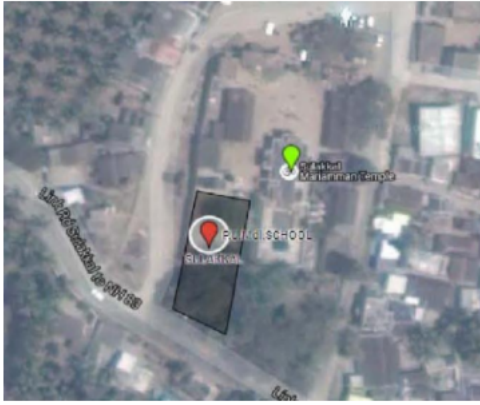

Nazri Naksha