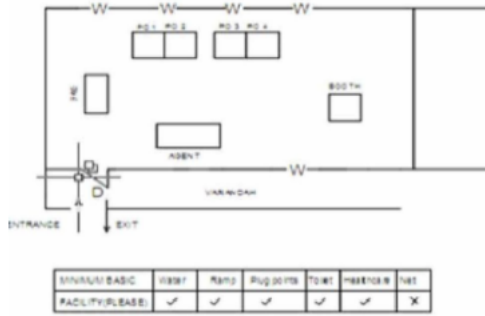

Google Map View

Polling Station Building Front View

Polling Station Front View

Cad View

Key MAP View

1 பெயர் : அரிகிருஷ்ணன் - தந்தையின் பெயர்: கருப்புசாமி - வீட்டு எண் : 1 வயது : 52 பாலினம் : ஆண்	UYU0275560 Photo is available	2 பெயர் : லட்சுமி - கணவர் பெயர்: ஹரிகிருஷ்ணன் - வீட்டு எண் : 1 வயது : 47 பாலினம் : பெண்	UYU0275354 Photo is available	3 பெயர் : மஞ்சளா - கணவர் பெயர்: பாலகிருஷ்ணன் - வீட்டு எண் : 1 வயது : 37 பாலினம் : பெண்	UYU0275628 Photo is available
4 பெயர் : சுகன்யா கணவர் பெயர்: கார்த்திகேயன் வீட்டு எண் : 1 வயது : 30 பாலினம் : பெண்	UYU1489467 Photo is available	5 பெயர் : சிந்து பாரதி - தந்தையின் பெயர்: சின்னசாமி - வீட்டு எண் : 1 வயது : 28 பாலினம் : பெண்	UYU1122431 Photo is available	S 6 பெயர் : ஹர்ஷ்வர்தன் - தந்தையின் பெயர்: கோவிந்தராஜ் - வீட்டு எண் : 1 வயது : 28 பாலினம் : ஆண்	UYU1122373 Photo is available
7 பெயர் : செளந்தர்யா கணவர் பெயர்: விக்னேஷ் வீட்டு எண் : 1 வயது : 24 பாலினம் : பெண்	UYU2269090 Photo is available	8 பெயர் : கிருத்திகா கணவர் பெயர்: மாரிமுத்து வீட்டு எண் : 1 வயது : 23 பாலினம் : பெண்	UYU2269116 Photo is available	9 பெயர் : கணேஷ் குமார் தந்தையின் பெயர்: பாலகிருஷ்ணன் வீட்டு எண் : 1 வயது : 20 பாலினம் : ஆண்	UYU2385805 Photo is available
10 பெயர் : கார்த்திகேயன் தந்தையின் பெயர்: அப்புசாமி வீட்டு எண் : 1-20 வயது : 36 பாலினம் : ஆண்	UYU1489509 Photo is available	11 பெயர் : பாக்கியம்மாள் - கணவர் பெயர்: நடராசு - வீட்டு எண் : 1/49 வயது : 55 பாலினம் : பெண்	KMS0987503 Photo is available	12 பெயர் : பிரவீன் குமார் தந்தையின் பெயர்: மாரிமுத்து வீட்டு எண் : 1/132 வயது : 25 பாலினம் : ஆண்	UYU2262228 Photo is available
13 பெயர் : பிரதிநிஷா தந்தையின் பெயர்: மாரிமுத்து வீட்டு எண் : 1/132 வயது : 23 பாலினம் : பெண்	UYU2262236 Photo is available	14 பெயர் : மாரியம்மாள் கணவர் பெயர்: அருண்குமார் வீட்டு எண் : 1/183 வயது : 29 பாலினம் : பெண்	UYU2262178 Photo is available	15 பெயர் : செல்வி கணவர் பெயர்: பிரேமானந்தம் வீட்டு எண் : 1/211 வயது : 53 பாலினம் : பெண்	UYU2368777 Photo is available
16 பெயர் : சுப்பிரமணியன் - தந்தையின் பெயர்: குப்பன் - வீட்டு எண் : 2 வயது : 66 பாலினம் : ஆண்	UYU1959162 Photo is available	17 பெயர் : ரங்கராஜ் - தந்தையின் பெயர்: கிருஷ்ணசாமி - வீட்டு எண் : 2 வயது : 64 பாலினம் : ஆண்	KMS4468906 Photo is available	18 பெயர் : சித்ரா - கணவர் பெயர்: தங்கவேல் - வீட்டு எண் : 2 வயது : 63 பாலினம் : பெண்	UYU0806299 Photo is available
19 பெயர் : மாரி தந்தையின் பெயர்: காளி வீட்டு எண் : 2 வயது : 60 பாலினம் : ஆண்	UYU2320869 Photo is available	20 பெயர் : செல்வி - கணவர் பெயர்: ரவிச்சந்திரன் - வீட்டு எண் : 2 வயது : 57 பாலினம் : பெண்	UYU0695338 Photo is available	21 பெயர் : முத்துலட்சுமி கணவர் பெயர்: முத்துசாமி வீட்டு எண் : 2 வயது : 56 பாலினம் : பெண்	UYU2183317 Photo is available
22 பெயர் : பூவாத்தாள் கணவர் பெயர்: மாரி வீட்டு எண் : 2 வயது : 56 பாலினம் : பெண்	UYU2320844 Photo is available	23 பெயர் : பொன்னுத்தாய் - கணவர் பெயர்: ரங்கராஜ் - வீட்டு எண் : 2 வயது : 53 பாலினம் : பெண்	KMS1213768 Photo is available	24 பெயர் : செல்வி - கணவர் பெயர்: சுப்பிரமணியன் - வீட்டு எண் : 2 வயது : 53 பாலினம் : பெண்	UYU1959170 Photo is available
25 பெயர் : ராசாத்தி - தந்தையின் பெயர்: வெள்ளிங்கிரி - வீட்டு எண் : 2 வயது : 50 பாலினம் : பெண்	UYU0695346 Photo is available	26 பெயர் : முத்துசாமி தந்தையின் பெயர்: ரங்கசாமி கவுண்டர் வீட்டு எண் : 2 வயது : 48 பாலினம் : ஆண்	UYU2183499 Photo is available	27 பெயர் : புவனேஸ்வரி - கணவர் பெயர்: ரமேஷ் - வீட்டு எண் : 2 வயது : 43 பாலினம் : பெண்	UYU0806307 Photo is available
28 பெயர் : வேல்குமார் - தந்தையின் பெயர்: சண்முகவேல் - வீட்டு எண் : 2 வயது : 41 பாலினம் : ஆண்	UYU0695353 Photo is available	29 பெயர் : கணேஷன் - தாயின் பெயர்: சித்ரா - வீட்டு எண் : 2 வயது : 40 பாலினம் : ஆண்	UYU0806208 Photo is available	30 பெயர் : சரவணக்குமார் - தாயின் பெயர்: சித்ரா - வீட்டு எண் : 2 வயது : 38 பாலினம் : ஆண்	UYU0806240 Photo is available