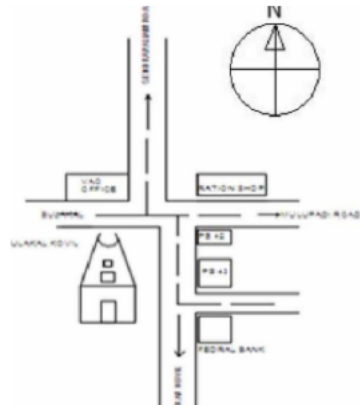

Google Map View

Polling Station Building Front View

Polling Station Front View

Cad View

Key MAP View

1 பெயர் : அரிகிருஷ்ணன் - தந்தையின் பெயர்: கருப்புசாமி - வீட்டு எண் : 1 வயது : 52 பாலினம் : ஆண்	UYU0275560 Photo is available	2 பெயர் : லட்சுமி - கணவர் பெயர்: ஹரிகிருஷ்ணன் - வீட்டு எண் : 1 வயது : 47 பாலினம் : பெண்	UYU0275354 Photo is available	3 பெயர் : மஞ்சளா - கணவர் பெயர்: பாலகிருஷ்ணன் - வீட்டு எண் : 1 வயது : 37 பாலினம் : பெண்	UYU0275628 Photo is available
4 பெயர் : சுகன்யா கணவர் பெயர்: கார்த்திகேயன் வீட்டு எண் : 1 வயது : 30 பாலினம் : பெண்	UYU1489467 Photo is available	5 பெயர் : சிந்து பாரதி - தந்தையின் பெயர்: சின்னசாமி - வீட்டு எண் : 1 வயது : 28 பாலினம் : பெண்	UYU1122431 Photo is available	S 6 பெயர் : ஹர்ஷ்வர்தன் - தந்தையின் பெயர்: கோவிந்தராஜ் - வீட்டு எண் : 1 வயது : 28 பாலினம் : ஆண்	UYU1122373 Photo is available
7 பெயர் : செளந்தர்யா கணவர் பெயர்: விக்னேஷ் வீட்டு எண் : 1 வயது : 24 பாலினம் : பெண்	UYU2269090 Photo is available	8 பெயர் : கிருத்திகா கணவர் பெயர்: மாரிமுத்து வீட்டு எண் : 1 வயது : 23 பாலினம் : பெண்	UYU2269116 Photo is available	9 பெயர் : கணேஷ் குமார் தந்தையின் பெயர்: பாலகிருஷ்ணன் வீட்டு எண் : 1 வயது : 20 பாலினம் : ஆண்	UYU2385805 Photo is available
10 பெயர் : கார்த்திகேயன் தந்தையின் பெயர்: அப்புசாமி வீட்டு எண் : 1-20 வயது : 36 பாலினம் : ஆண்	UYU1489509 Photo is available	11 பெயர் : பாக்கியம்மாள் - கணவர் பெயர்: நடராசு - வீட்டு எண் : 1/49 வயது : 55 பாலினம் : பெண்	KMS0987503 Photo is available	12 பெயர் : பிரவீன் குமார் தந்தையின் பெயர்: மாரிமுத்து வீட்டு எண் : 1/132 வயது : 25 பாலினம் : ஆண்	UYU2262228 Photo is available
13 பெயர் : பிரதிநிஷா தந்தையின் பெயர்: மாரிமுத்து வீட்டு எண் : 1/132 வயது : 23 பாலினம் : பெண்	UYU2262236 Photo is available	14 பெயர் : மாரியம்மாள் கணவர் பெயர்: அருண்குமார் வீட்டு எண் : 1/183 வயது : 29 பாலினம் : பெண்	UYU2262178 Photo is available	15 பெயர் : செல்வி கணவர் பெயர்: பிரேமானந்தம் வீட்டு எண் : 1/211 வயது : 53 பாலினம் : பெண்	UYU2368777 Photo is available
16 பெயர் : சுப்பிரமணியன் - தந்தையின் பெயர்: குப்பன் - வீட்டு எண் : 2 வயது : 66 பாலினம் : ஆண்	UYU1959162 Photo is available	17 பெயர் : ரங்கராஜ் - தந்தையின் பெயர்: கிருஷ்ணசாமி - வீட்டு எண் : 2 வயது : 64 பாலினம் : ஆண்	KMS4468906 Photo is available	18 பெயர் : சித்ரா - கணவர் பெயர்: தங்கவேல் - வீட்டு எண் : 2 வயது : 63 பாலினம் : பெண்	UYU0806299 Photo is available
19 பெயர் : மாரி தந்தையின் பெயர்: காளி வீட்டு எண் : 2 வயது : 60 பாலினம் : ஆண்	UYU2320869 Photo is available	20 பெயர் : செல்வி - கணவர் பெயர்: ரவிச்சந்திரன் - வீட்டு எண் : 2 வயது : 57 பாலினம் : பெண்	UYU0695338 Photo is available	21 பெயர் : முத்துலட்சுமி கணவர் பெயர்: முத்துசாமி வீட்டு எண் : 2 வயது : 56 பாலினம் : பெண்	UYU2183317 Photo is available
22 பெயர் : பூவாத்தாள் கணவர் பெயர்: மாரி வீட்டு எண் : 2 வயது : 56 பாலினம் : பெண்	UYU2320844 Photo is available	23 பெயர் : பொன்னுத்தாய் - கணவர் பெயர்: ரங்கராஜ் - வீட்டு எண் : 2 வயது : 53 பாலினம் : பெண்	KMS1213768 Photo is available	24 பெயர் : செல்வி - கணவர் பெயர்: சுப்பிரமணியன் - வீட்டு எண் : 2 வயது : 53 பாலினம் : பெண்	UYU1959170 Photo is available
25 பெயர் : ராசாத்தி - தந்தையின் பெயர்: வெள்ளிங்கிரி - வீட்டு எண் : 2 வயது : 50 பாலினம் : பெண்	UYU0695346 Photo is available	26 பெயர் : முத்துசாமி தந்தையின் பெயர்: ரங்கசாமி கவுண்டர் வீட்டு எண் : 2 வயது : 48 பாலினம் : ஆண்	UYU2183499 Photo is available	27 பெயர் : புவனேஸ்வரி - கணவர் பெயர்: ரமேஷ் - வீட்டு எண் : 2 வயது : 43 பாலினம் : பெண்	UYU0806307 Photo is available
28 பெயர் : வேல்குமார் - தந்தையின் பெயர்: சண்முகவேல் - வீட்டு எண் : 2 வயது : 41 பாலினம் : ஆண்	UYU0695353 Photo is available	29 பெயர் : கணேஷன் - தாயின் பெயர்: சித்ரா - வீட்டு எண் : 2 வயது : 40 பாலினம் : ஆண்	UYU0806208 Photo is available	30 பெயர் : சரவணக்குமார் - தாயின் பெயர்: சித்ரா - வீட்டு எண் : 2 வயது : 38 பாலினம் : ஆண்	UYU0806240 Photo is available