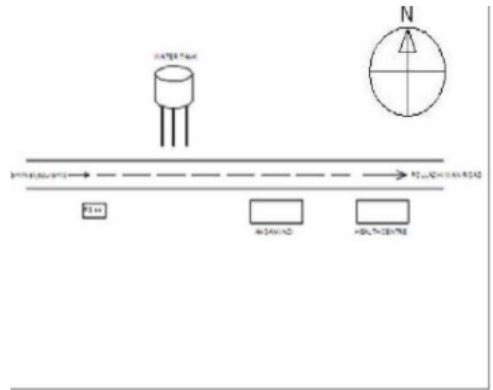

Key MAP View