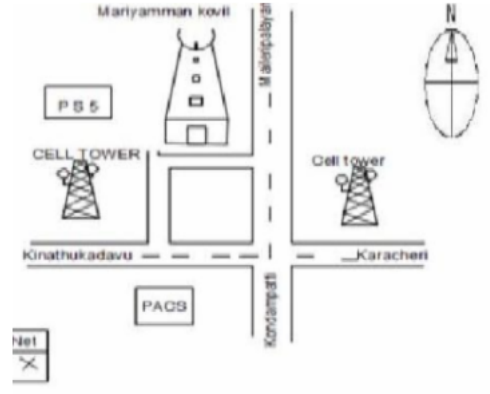

Key MAP View