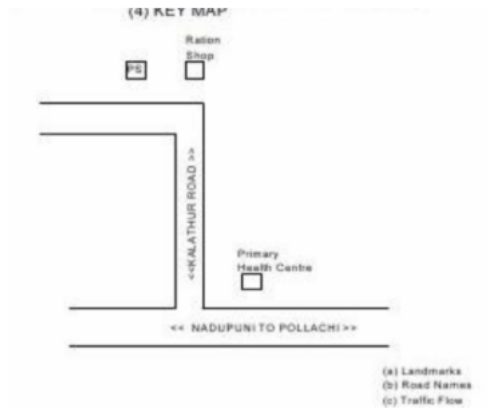

கையொப்பம்

Nazri Naksha

Google Map View

Polling Station Building Front View

Polling Station Front View

Cad View

Key MAP View

| | | | | | |
|--|------------|---|------------|--|------------|
| 1 பெயர் : சிவகாமி - கணவர் பெயர்: பழனிச்சாமி - வீட்டு எண் : 1 வயது : 63 பாலினம் : பெண் Photo is available | UYU0426700 | 2 பெயர் : ராதிகா தந்தையின் பெயர்: மனீகா ராஜ் வீட்டு எண் : 1 வயது : 33 பாலினம் : பெண் Photo is available | UYU2138030 | 3 பெயர் : அமிர்தலிங்கம் - தந்தையின் பெயர்: கந்தசாமி - வீட்டு எண் : 1 வயது : 32 பாலினம் : ஆண் Photo is available | UYU0857482 |
| 4 பெயர் : கௌதம் கோபாலகிருஷ்ணன் தந்தையின் பெயர்: கோபாலகிருஷ்ணன் வீட்டு எண் : 1 வயது : 28 பாலினம் : ஆண் Photo is available | UYU2139475 | 5 பெயர் : லோகேஷ் வரன் தந்தையின் பெயர்: ராமராஜ் வீட்டு எண் : 1 வயது : 28 பாலினம் : ஆண் Photo is available | UYU2141026 | 6 பெயர் : அம்பிகா - கணவர் பெயர்: ஈஸ்வரன் - வீட்டு எண் : 1-48 வயது : 52 பாலினம் : பெண் Photo is available | UYU1344423 |
| 7 பெயர் : ராஜம்மாள் - கணவர் பெயர்: காளியப்பன் வீட்டு எண் : 1/55 வயது : 55 பாலினம் : பெண் Photo is available | UYU0613760 | 8 பெயர் : நித்தியானந்தினி - கணவர் பெயர்: கதிர்வேல் - வீட்டு எண் : 1-72 வயது : 31 பாலினம் : பெண் Photo is available | UYU0857409 | 9 பெயர் : கல்பனா ஆறுச்சாமி தந்தையின் பெயர்: ஆறுச்சாமி வீட்டு எண் : 1/84 வயது : 28 பாலினம் : பெண் Photo is available | UYU2139384 |
| 10 பெயர் : பாத்சாரதி - தந்தையின் பெயர்: காளீச்சாமி - வீட்டு எண் : 1-110 வயது : 34 பாலினம் : ஆண் Photo is available | UYU0161166 | 11 பெயர் : கணபதிசாமிகவுண்டர் - தந்தையின் பெயர்: சென்னிமலைகவுண்டர் - வீட்டு எண் : 1-500 வயது : 70 பாலினம் : ஆண் Photo is available | KMS1061316 | 12 பெயர் : பாலகிருஷ்ணன் தந்தையின் பெயர்: கணபதிசாமிக்கவுண்டர் - வீட்டு எண் : 1/500 வயது : 46 பாலினம் : ஆண் Photo is available | KMS2351815 |
| 13 பெயர் : செந்தில்குமார் - தந்தையின் பெயர்: வெள்ளியங்கிரி - வீட்டு எண் : 1E வயது : 46 பாலினம் : ஆண் Photo is available | KMS2351468 | 14 பெயர் : கருப்பாள் - கணவர் பெயர்: முருகன் - வீட்டு எண் : 2 வயது : 61 பாலினம் : பெண் Photo is available | UYU0160879 | 15 பெயர் : லட்சுமி - கணவர் பெயர்: ராமன் - வீட்டு எண் : 2 வயது : 59 பாலினம் : பெண் Photo is available | UYU0613810 |
| 16 பெயர் : கிருஷ்ணமூர்த்தி - தந்தையின் பெயர்: கைலாஷ் - வீட்டு எண் : 2 வயது : 39 பாலினம் : ஆண் Photo is available | UYU0923126 | 17 பெயர் : காளிமுத்து - தந்தையின் பெயர்: சண்முகம் - வீட்டு எண் : 2 வயது : 34 பாலினம் : ஆண் Photo is available | UYU0613695 | 18 பெயர் : ஜெகதீஸ்குமார் - தந்தையின் பெயர்: அப்புசாமி - வீட்டு எண் : 2 வயது : 33 பாலினம் : ஆண் Photo is available | UYU0697185 |
| 19 பெயர் : ரம்யாதேவி - தந்தையின் பெயர்: அப்புசாமி - வீட்டு எண் : 2 வயது : 32 பாலினம் : பெண் Photo is available | UYU0697243 | 20 பெயர் : அருள் பிரியா - கணவர் பெயர்: ரமேஷ் குமார் - வீட்டு எண் : 2 வயது : 31 பாலினம் : பெண் Photo is available | UYU0923134 | 21 பெயர் : கனகராஜ் - தந்தையின் பெயர்: காளிசாமி - வீட்டு எண் : 2 வயது : 31 பாலினம் : ஆண் Photo is available | UYU0613778 |
| 22 பெயர் : கீர்த்தனபிரியா - தந்தையின் பெயர்: மகேந்திரன் - வீட்டு எண் : 2 வயது : 30 பாலினம் : பெண் Photo is available | UYU0697177 | 23 பெயர் : பாலமுருகன் - தந்தையின் பெயர்: ராமராஜ் - வீட்டு எண் : 2-2 வயது : 35 பாலினம் : ஆண் Photo is available | UYU0160929 | 24 பெயர் : மாகலட்சுமி - தந்தையின் பெயர்: கைலாசன் - வீட்டு எண் : 2-2 வயது : 35 பாலினம் : ஆண் Photo is available | UYU0161117 |
| 25 பெயர் : மாலதி - கணவர் பெயர்: சக்திவேல் - வீட்டு எண் : 2-2 வயது : 29 பாலினம் : பெண் Photo is available | UYU1123009 | 26 பெயர் : குயில்சாம் - தந்தையின் பெயர்: சுப்பேகவுண்டர் - வீட்டு எண் : 2-13 வயது : 58 பாலினம் : ஆண் Photo is available | UYU0013276 | 27 பெயர் : காளிமுத்து - தந்தையின் பெயர்: முருகேசன் - வீட்டு எண் : 2-13 வயது : 34 பாலினம் : ஆண் Photo is available | UYU0670422 |
| 28 பெயர் : தண்டபாணி - தந்தையின் பெயர்: நாடராயக்கவுண்டர் - வீட்டு எண் : 2-20 வயது : 62 பாலினம் : ஆண் Photo is available | UYU1584713 | 29 பெயர் : குப்புசாமி - தந்தையின் பெயர்: நாடராயக்கவுண்டர் - வீட்டு எண் : 2-20 வயது : 56 பாலினம் : ஆண் Photo is available | UYU1584721 | 30 பெயர் : தமிழ்செல்வன்.கு தந்தையின் பெயர்: குப்புசாமி வீட்டு எண் : 2-20 வயது : 24 பாலினம் : ஆண் Photo is available | UYU2176089 |