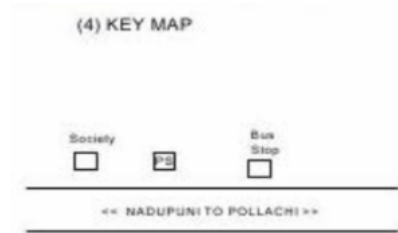

Google Map View

Polling Station Building Front View

Polling Station Front View

Cad View

Key MAP View

(a) Landmarks
(b) Road Names
(c) Traffic Flow

1 பெயர் : திருமூர்த்தி தந்தையின் பெயர்: மணிகுமார் வீட்டு எண் : 00 வயது : 25 பாலினம் : ஆண் Photo is available	UYU2126373	2 பெயர் : அஸ்வினந்த செ தந்தையின் பெயர்: செல்லகுமாரசாமி வீட்டு எண் : 00 வயது : 25 பாலினம் : ஆண் Photo is available	UYU2126746	3 பெயர் : நடராஜ் - தந்தையின் பெயர்: ஆறுசாமிசுவாமிநாதர் வீட்டு எண் : 1 வயது : 60 பாலினம் : ஆண் Photo is available	UYU0277145
4 பெயர் : ரத்தினசாமி - தந்தையின் பெயர்: பஞ்சலிங்கசுவாமிநாதர் வீட்டு எண் : 1 வயது : 59 பாலினம் : ஆண் Photo is available	UYU0426767	5 பெயர் : வெள்ளிமயில் - கணவர் பெயர்: ராமகிருஷ்ணன் வீட்டு எண் : 1 வயது : 56 பாலினம் : பெண் Photo is available	UYU0484592	6 பெயர் : அன்னக்கொடி கணவர் பெயர்: ரத்தினசாமி வீட்டு எண் : 1 வயது : 54 பாலினம் : பெண் Photo is available	UYU2126878
7 பெயர் : கனகமணி - கணவர் பெயர்: ரத்தினசாமி - வீட்டு எண் : 1 வயது : 51 பாலினம் : பெண் Photo is available	UYU0426759	8 பெயர் : காளீஸ்வரி - கணவர் பெயர்: சக்திவேல் - வீட்டு எண் : 1 வயது : 50 பாலினம் : பெண் Photo is available	UYU0517367	9 பெயர் : காந்திமதி - கணவர் பெயர்: ஆறுசாமி - வீட்டு எண் : 1 வயது : 49 பாலினம் : பெண் Photo is available	UYU0517409
10 பெயர் : ராஜாமணி - கணவர் பெயர்: ரங்கராஜ் - வீட்டு எண் : 1 வயது : 45 பாலினம் : பெண் Photo is available	UYU0517375	11 பெயர் : மாணிக்கம் - தந்தையின் பெயர்: நாச்சிமுத்து - வீட்டு எண் : 1 வயது : 44 பாலினம் : ஆண் Photo is available	UYU0013474	12 பெயர் : செந்தில்குமார் - தந்தையின் பெயர்: கோவிந்தசாமி சுவாமிநாதர் - வீட்டு எண் : 1 வயது : 44 பாலினம் : ஆண் Photo is available	UYU0807529
13 பெயர் : கனகராஜ் - தந்தையின் பெயர்: மருதன் - வீட்டு எண் : 1 வயது : 43 பாலினம் : ஆண் Photo is available	KMS4514410	14 பெயர் : சரஸ்வதி - கணவர் பெயர்: கனகராஜ் - வீட்டு எண் : 1 வயது : 41 பாலினம் : பெண் Photo is available	KMS4514451	15 பெயர் : மல்லிகா - கணவர் பெயர்: மாணிக்கம் - வீட்டு எண் : 1 வயது : 41 பாலினம் : பெண் Photo is available	UYU0013482
16 பெயர் : சதீஸ்குமார் - தந்தையின் பெயர்: ராமகிருஷ்ணன் - வீட்டு எண் : 1 வயது : 39 பாலினம் : ஆண் Photo is available	UYU0484600	17 பெயர் : பூபதி - தந்தையின் பெயர்: முத்துக்குமாரசாமி வீட்டு எண் : 1 வயது : 38 பாலினம் : ஆண் Photo is available	UYU0255570	18 பெயர் : முருகன் - தந்தையின் பெயர்: பழனி - வீட்டு எண் : 1 வயது : 38 பாலினம் : ஆண் Photo is available	KMS4514469
19 பெயர் : ஜெயா - கணவர் பெயர்: மணி - வீட்டு எண் : 1 வயது : 36 பாலினம் : பெண் Photo is available	UYU0161497	20 பெயர் : சரண்யா தந்தையின் பெயர்: செந்தமிழ் செல்வன் வீட்டு எண் : 1 வயது : 34 பாலினம் : பெண் Photo is available	UYU2126845	21 பெயர் : கௌசல்யா கணவர் பெயர்: சதீஸ்குமார் வீட்டு எண் : 1 வயது : 33 பாலினம் : பெண் Photo is available	UYU1484310
22 பெயர் : கார்த்திகேயன் ச தந்தையின் பெயர்: சக்திவேல் வீட்டு எண் : 1 வயது : 32 பாலினம் : ஆண் Photo is available	UYU2382117	23 பெயர் : வினோத் - தந்தையின் பெயர்: ரத்தினசாமி - வீட்டு எண் : 1 வயது : 32 பாலினம் : ஆண் Photo is available	UYU0596007	24 பெயர் : நந்தினி கணவர் பெயர்: செந்தில் வீட்டு எண் : 1 வயது : 28 பாலினம் : பெண் Photo is available	UYU2126886
25 பெயர் : கவிதா தி கணவர் பெயர்: திருமூர்த்தி வீட்டு எண் : 1 வயது : 28 பாலினம் : பெண் Photo is available	UYU2368769	26 பெயர் : சுதர்சன் தந்தையின் பெயர்: ரத்தினசாமி வீட்டு எண் : 1 வயது : 26 பாலினம் : ஆண் Photo is available	UYU1388800	27 பெயர் : காளிமுத்து தந்தையின் பெயர்: வெள்ளியங்கிரி வீட்டு எண் : 1 வயது : 26 பாலினம் : ஆண் Photo is available	UYU2152056
28 பெயர் : வர்ஷினி தந்தையின் பெயர்: ஞானப்பிரகாஷ் வீட்டு எண் : 1 வயது : 26 பாலினம் : பெண் Photo is available	UYU2155695	29 பெயர் : கவின தந்தையின் பெயர்: காளியப்பன் வீட்டு எண் : 1 வயது : 25 பாலினம் : ஆண் Photo is available	UYU2155406	30 பெயர் : மணிகண்டன் சி தந்தையின் பெயர்: சின்னச்சாமி வீட்டு எண் : 1 வயது : 20 பாலினம் : ஆண் Photo is available	UYU2382059