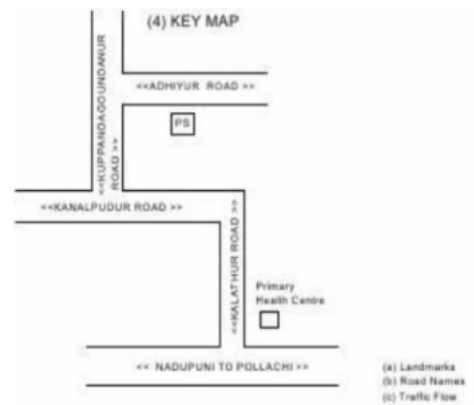

Google Map View

Polling Station Building Front View

Polling Station Front View

Cad View

Key MAP View

சட்டமன்றத் தொகுதியின் எண் மற்றும் பெயர் : 123-பொள்ளாச்சி
பிரிவு எண் மற்றும் பெயர் 1-காளியாபுரம் அரிஜன காலனி வார்டு எண் 8