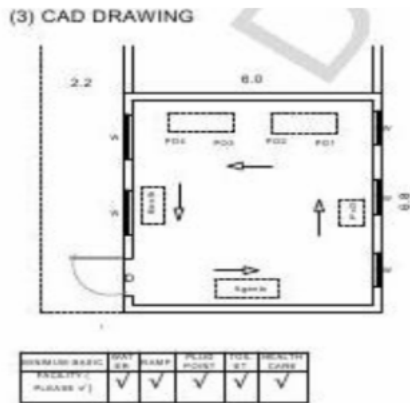

Google Map View

Polling Station Building Front View

Polling Station Front View

Cad View

Key MAP View

சட்டமன்றத் தொகுதியின் எண் மற்றும் பெயர் : 123-பொள்ளாச்சி
பிரிவு எண் மற்றும் பெயர் 1-காளியாபுரம் அரிஜன காலனி வார்டு எண் 8