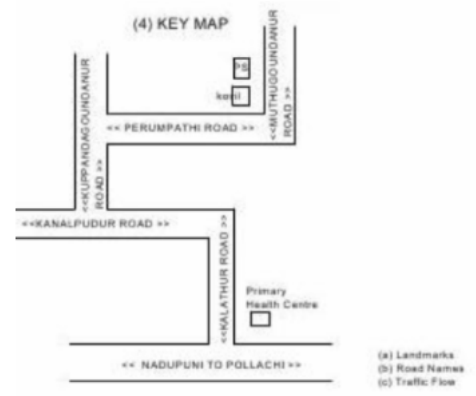

Key MAP View