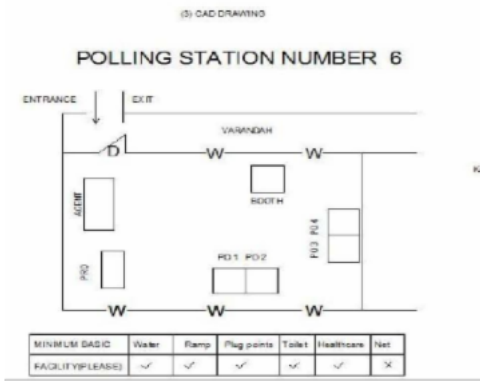

Google Map View

Polling Station Building Front View

Polling Station Front View

Cad View

Key MAP View

1 பெயர் : கலாமணி தந்தையின் பெயர்: முருகசாமி வீட்டு எண் : 0 வயது : 25 பாலினம் : பெண்	UYU1432939 Photo is available	2 பெயர் : மேஹர் நிஷா கணவர் பெயர்: ஸ்டீபன் ராஜ் - வீட்டு எண் : 1 வயது : 44 பாலினம் : பெண்	UYU0849570 Photo is available	3 பெயர் : பாலசுப்பிரமணியம் - தந்தையின் பெயர்: மாரிமுத்து - வீட்டு எண் : 1 வயது : 38 பாலினம் : ஆண்	UYU0501858 Photo is available
4 பெயர் : லோகநாதன் - தந்தையின் பெயர்: கந்தன் - வீட்டு எண் : 1 வயது : 29 பாலினம் : ஆண்	UYU0849562 Photo is available	5 பெயர் : கந்தன் - தந்தையின் பெயர்: ராமன் - வீட்டு எண் : 1-1 வயது : 60 பாலினம் : ஆண்	KMS0962746 Photo is available	6 பெயர் : சித்ரா - கணவர் பெயர்: கந்தன் - வீட்டு எண் : 1-1 வயது : 48 பாலினம் : பெண்	KMS1984673 Photo is available
7 பெயர் : தனலட்சுமி - கணவர் பெயர்: நாகராஜன் - வீட்டு எண் : 1-4 வயது : 46 பாலினம் : பெண்	UYU1520774 Photo is available	8 பெயர் : சகுந்தலா தேவி - தந்தையின் பெயர்: நாகராஜ் - வீட்டு எண் : 1-4 வயது : 30 பாலினம் : பெண்	UYU0678292 Photo is available	9 பெயர் : தெய்வானை - கணவர் பெயர்: மாரன் - வீட்டு எண் : 1-6 வயது : 60 பாலினம் : பெண்	UYU1520808 Photo is available
10 பெயர் : தாமோதரன் - தந்தையின் பெயர்: மாரன் - வீட்டு எண் : 1-6 வயது : 30 பாலினம் : ஆண்	UYU0678300 Photo is available	11 பெயர் : அன்னக்கொடி - தந்தையின் பெயர்: ராமன் - வீட்டு எண் : 1-8 வயது : 63 பாலினம் : பெண்	KMS1984251 Photo is available	12 பெயர் : சின்னச்சாமி - தந்தையின் பெயர்: ராமன் - வீட்டு எண் : 1-8 வயது : 57 பாலினம் : ஆண்	UYU1520832 Photo is available
13 பெயர் : முருகன் - தந்தையின் பெயர்: ஆரான் - வீட்டு எண் : 1-8 வயது : 42 பாலினம் : ஆண்	KMS1986462 Photo is available	14 பெயர் : லிக்னேஷ் சின்னச்சாமி தந்தையின் பெயர்: சின்னச்சாமி - வீட்டு எண் : 1/8 வயது : 27 பாலினம் : ஆண்	UYU1378892 Photo is available	15 பெயர் : ரங்காள் - கணவர் பெயர்: முருகன் - வீட்டு எண் : 1-10 வயது : 59 பாலினம் : பெண்	UYU1520840 Photo is available
16 பெயர் : சீத்ரா கணவர் பெயர்: முருகன் வீட்டு எண் : 1-10 வயது : 36 பாலினம் : பெண்	UYU1455328 Photo is available	17 பெயர் : பழனி - தந்தையின் பெயர்: குமரன் - வீட்டு எண் : 1-12 வயது : 97 பாலினம் : ஆண்	KMS1984970 Photo is available	18 பெயர் : அருக்கானி - கணவர் பெயர்: மாரிமுத்து - வீட்டு எண் : 1-15 வயது : 70 பாலினம் : பெண்	UYU1520865 Photo is available
19 பெயர் : செல்வன் - தந்தையின் பெயர்: மாரிமுத்து - வீட்டு எண் : 1-15 வயது : 45 பாலினம் : ஆண்	KMS1985894 Photo is available	20 பெயர் : பரிமளா - கணவர் பெயர்: செல்வன் - வீட்டு எண் : 1-15 வயது : 43 பாலினம் : பெண்	UYU0263723 Photo is available	21 பெயர் : மாரிமுத்து - தந்தையின் பெயர்: குமரன் - வீட்டு எண் : 1-17 வயது : 51 பாலினம் : ஆண்	KMS1983931 Photo is available
22 பெயர் : ஜானகி - கணவர் பெயர்: சின்னசாமி - வீட்டு எண் : 1-18 வயது : 48 பாலினம் : பெண்	KMS1984699 Photo is available	23 பெயர் : முருகன் - தந்தையின் பெயர்: வேலன் - வீட்டு எண் : 1-19 வயது : 61 பாலினம் : ஆண்	UYU1520907 Photo is available	24 பெயர் : மாராள் - கணவர் பெயர்: முருகன் - வீட்டு எண் : 1-19 வயது : 56 பாலினம் : பெண்	UYU1520915 Photo is available
25 பெயர் : நாகராஜ் - தந்தையின் பெயர்: முருகன் - வீட்டு எண் : 1-19 வயது : 30 பாலினம் : ஆண்	UYU0678334 Photo is available	26 பெயர் : ஐஸ்வர்யா கணவர் பெயர்: ராமசாமி வீட்டு எண் : 1/19 வயது : 24 பாலினம் : பெண்	UYU2304947 Photo is available	27 பெயர் : மீனாட்சி - கணவர் பெயர்: மாரன் - வீட்டு எண் : 1-20 வயது : 80 பாலினம் : பெண்	UYU1520923 Photo is available
28 பெயர் : கீர்த்திகா கணவர் பெயர்: குமார் வீட்டு எண் : 1/21 வயது : 29 பாலினம் : பெண்	UYU2256311 Photo is available	29 பெயர் : ரங்கநாதன் தந்தையின் பெயர்: மருதாசலம் வீட்டு எண் : 1-22 வயது : 26 பாலினம் : ஆண்	UYU1489269 Photo is available	30 பெயர் : மனோஜ் தந்தையின் பெயர்: சுப்பிரமணியம் வீட்டு எண் : 1-25 வயது : 23 பாலினம் : ஆண்	UYU2198075 Photo is available