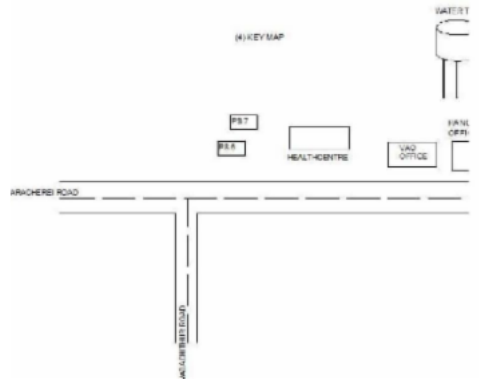

Google Map View

Polling Station Building Front View

Polling Station Front View

Cad View

Key MAP View

1 பெயர் : கலாமணி தந்தையின் பெயர்: முருகசாமி வீட்டு எண் : 0 வயது : 25 பாலினம் : பெண்	UYU1432939 Photo is available	2 பெயர் : மேஹர் நிஷா கணவர் பெயர்: ஸ்டீபன் ராஜ் - வீட்டு எண் : 1 வயது : 44 பாலினம் : பெண்	UYU0849570 Photo is available	3 பெயர் : பாலசுப்பிரமணியம் - தந்தையின் பெயர்: மாரிமுத்து - வீட்டு எண் : 1 வயது : 38 பாலினம் : ஆண்	UYU0501858 Photo is available
4 பெயர் : லோகநாதன் - தந்தையின் பெயர்: கந்தன் - வீட்டு எண் : 1 வயது : 29 பாலினம் : ஆண்	UYU0849562 Photo is available	5 பெயர் : கந்தன் - தந்தையின் பெயர்: ராமன் - வீட்டு எண் : 1-1 வயது : 60 பாலினம் : ஆண்	KMS0962746 Photo is available	6 பெயர் : சித்ரா - கணவர் பெயர்: கந்தன் - வீட்டு எண் : 1-1 வயது : 48 பாலினம் : பெண்	KMS1984673 Photo is available
7 பெயர் : தனலட்சுமி - கணவர் பெயர்: நாகராஜன் - வீட்டு எண் : 1-4 வயது : 46 பாலினம் : பெண்	UYU1520774 Photo is available	8 பெயர் : சகுந்தலா தேவி - தந்தையின் பெயர்: நாகராஜ் - வீட்டு எண் : 1-4 வயது : 30 பாலினம் : பெண்	UYU0678292 Photo is available	9 பெயர் : தெய்வானை - கணவர் பெயர்: மாரன் - வீட்டு எண் : 1-6 வயது : 60 பாலினம் : பெண்	UYU1520808 Photo is available
10 பெயர் : தாமோதரன் - தந்தையின் பெயர்: மாரன் - வீட்டு எண் : 1-6 வயது : 30 பாலினம் : ஆண்	UYU0678300 Photo is available	11 பெயர் : அன்னக்கொடி - தந்தையின் பெயர்: ராமன் - வீட்டு எண் : 1-8 வயது : 63 பாலினம் : பெண்	KMS1984251 Photo is available	12 பெயர் : சின்னச்சாமி - தந்தையின் பெயர்: ராமன் - வீட்டு எண் : 1-8 வயது : 57 பாலினம் : ஆண்	UYU1520832 Photo is available
13 பெயர் : முருகன் - தந்தையின் பெயர்: ஆரான் - வீட்டு எண் : 1-8 வயது : 42 பாலினம் : ஆண்	KMS1986462 Photo is available	14 பெயர் : லிக்னேஷ் சின்னச்சாமி தந்தையின் பெயர்: சின்னச்சாமி - வீட்டு எண் : 1/8 வயது : 27 பாலினம் : ஆண்	UYU1378892 Photo is available	15 பெயர் : ரங்காள் - கணவர் பெயர்: முருகன் - வீட்டு எண் : 1-10 வயது : 59 பாலினம் : பெண்	UYU1520840 Photo is available
16 பெயர் : சீத்ரா கணவர் பெயர்: முருகன் வீட்டு எண் : 1-10 வயது : 36 பாலினம் : பெண்	UYU1455328 Photo is available	17 பெயர் : பழனி - தந்தையின் பெயர்: குமரன் - வீட்டு எண் : 1-12 வயது : 97 பாலினம் : ஆண்	KMS1984970 Photo is available	18 பெயர் : அருக்கானி - கணவர் பெயர்: மாரிமுத்து - வீட்டு எண் : 1-15 வயது : 70 பாலினம் : பெண்	UYU1520865 Photo is available
19 பெயர் : செல்வன் - தந்தையின் பெயர்: மாரிமுத்து - வீட்டு எண் : 1-15 வயது : 45 பாலினம் : ஆண்	KMS1985894 Photo is available	20 பெயர் : பரிமளா - கணவர் பெயர்: செல்வன் - வீட்டு எண் : 1-15 வயது : 43 பாலினம் : பெண்	UYU0263723 Photo is available	21 பெயர் : மாரிமுத்து - தந்தையின் பெயர்: குமரன் - வீட்டு எண் : 1-17 வயது : 51 பாலினம் : ஆண்	KMS1983931 Photo is available
22 பெயர் : ஜானகி - கணவர் பெயர்: சின்னசாமி - வீட்டு எண் : 1-18 வயது : 48 பாலினம் : பெண்	KMS1984699 Photo is available	23 பெயர் : முருகன் - தந்தையின் பெயர்: வேலன் - வீட்டு எண் : 1-19 வயது : 61 பாலினம் : ஆண்	UYU1520907 Photo is available	24 பெயர் : மாராள் - கணவர் பெயர்: முருகன் - வீட்டு எண் : 1-19 வயது : 56 பாலினம் : பெண்	UYU1520915 Photo is available
25 பெயர் : நாகராஜ் - தந்தையின் பெயர்: முருகன் - வீட்டு எண் : 1-19 வயது : 30 பாலினம் : ஆண்	UYU0678334 Photo is available	26 பெயர் : ஐஸ்வர்யா கணவர் பெயர்: ராமசாமி வீட்டு எண் : 1/19 வயது : 24 பாலினம் : பெண்	UYU2304947 Photo is available	27 பெயர் : மீனாட்சி - கணவர் பெயர்: மாரன் - வீட்டு எண் : 1-20 வயது : 80 பாலினம் : பெண்	UYU1520923 Photo is available
28 பெயர் : கீர்த்திகா கணவர் பெயர்: குமார் வீட்டு எண் : 1/21 வயது : 29 பாலினம் : பெண்	UYU2256311 Photo is available	29 பெயர் : ரங்கநாதன் தந்தையின் பெயர்: மருதாசலம் வீட்டு எண் : 1-22 வயது : 26 பாலினம் : ஆண்	UYU1489269 Photo is available	30 பெயர் : மனோஜ் தந்தையின் பெயர்: சுப்பிரமணியம் வீட்டு எண் : 1-25 வயது : 23 பாலினம் : ஆண்	UYU2198075 Photo is available