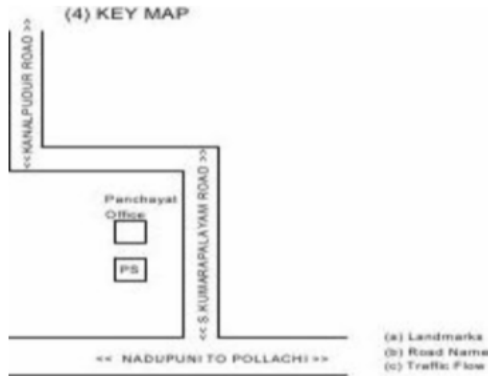

**Google Map View**

**Polling Station Building Front View**

**Polling Station Front View**

**Cad View**

**Key MAP View**

1 பெயர் : மாணிக்கம் தந்தையின் பெயர்: பெரியசாமி வீட்டு எண் : 5-97 வயது : 80 பாலினம் : ஆண்	UYU1477074 Photo is available	2 பெயர் : ஆறுமுகம் - தந்தையின் பெயர்: அரசன் - வீட்டு எண் : 6 வயது : 66 பாலினம் : ஆண்	UYU0811778 Photo is available	3 பெயர் : மயிலாள் - கணவர் பெயர்: கந்தன் - வீட்டு எண் : 6 வயது : 60 பாலினம் : பெண்	UYU1172741 Photo is available
4 பெயர் : பாக்கியாலட்சுமி - தந்தையின் பெயர்: மணி - வீட்டு எண் : 6 வயது : 53 பாலினம் : பெண்	UYU0811802 Photo is available	5 பெயர் : ஈஸ்வரி - தந்தையின் பெயர்: ஆறுமுகம் - வீட்டு எண் : 6 வயது : 51 பாலினம் : பெண்	UYU0811919 Photo is available	6 பெயர் : சிவக்குமார் - தாயின் பெயர்: முத்தம்மாள் - வீட்டு எண் : 6 வயது : 40 பாலினம் : ஆண்	KMS4483855 Photo is available
7 பெயர் : ராமன் - தந்தையின் பெயர்: ஆறுச்சாமி - வீட்டு எண் : 6 வயது : 38 பாலினம் : ஆண்	UYU0518589 Photo is available	8 பெயர் : காளிமுத்து - தந்தையின் பெயர்: கிருஷ்ணசாமி - வீட்டு எண் : 6 வயது : 30 பாலினம் : ஆண்	UYU0811752 Photo is available	9 பெயர் : சுகந்தி தந்தையின் பெயர்: சின்னப்பாப்பு வீட்டு எண் : 6-11 வயது : 25 பாலினம் : பெண்	UYU1440353 Photo is available
10 பெயர் : மயிலாள் - கணவர் பெயர்: ராமன் - வீட்டு எண் : 6-15 வயது : 53 பாலினம் : பெண்	KMS4483848 Photo is available	11 பெயர் : சாகுல்அமீது - தந்தையின் பெயர்: நூர்முகமதுராவுத்தர் - வீட்டு எண் : 6-24 வயது : 72 பாலினம் : ஆண்	UYU1667518 Photo is available	12 பெயர் : ஜுமீலா தந்தையின் பெயர்: முஹம்மது லியாஸ் வீட்டு எண் : 6/29 வயது : 31 பாலினம் : ஆண்	UYU1445709 Photo is available
13 பெயர் : முகமதுஇப்ராஹிம் தந்தையின் பெயர்: முகமதுஅனிபா - வீட்டு எண் : 6/33 வயது : 59 பாலினம் : ஆண்	KMS3348208 Photo is available	14 பெயர் : ஆமினாபேகம் - கணவர் பெயர்: முகமதுஇப்ராஹிம் - வீட்டு எண் : 6/33 வயது : 51 பாலினம் : பெண்	KMS3348216 Photo is available	15 பெயர் : திருநாவுக்கரசு தந்தையின் பெயர்: தங்கவேல் வீட்டு எண் : 6-38 வயது : 27 பாலினம் : ஆண்	UYU1477058 Photo is available
16 பெயர் : யோகலக்ஷ்மி தந்தையின் பெயர்: ராமராஜ் வீட்டு எண் : 6/38 வயது : 23 பாலினம் : பெண்	UYU2271674 Photo is available	17 பெயர் : லட்சுமி - கணவர் பெயர்: காளிமுத்து - வீட்டு எண் : 6-48 வயது : 59 பாலினம் : பெண்	KMS4424693 Photo is available	18 பெயர் : குயிலைவேணி கணவர் பெயர்: சபரிசுகுமார் வீட்டு எண் : 6-48 வயது : 30 பாலினம் : பெண்	UYU1440247 Photo is available
19 பெயர் : கனி பிரியா தந்தையின் பெயர்: அறுசாமி வீட்டு எண் : 6-53/6-67 வயது : 26 பாலினம் : ஆண்	UYU1445683 Photo is available	20 பெயர் : நவீன் குமார் தந்தையின் பெயர்: கணேஷ் வீட்டு எண் : 6-54/6-67ஏ வயது : 25 பாலினம் : ஆண்	UYU1440239 Photo is available	21 பெயர் : மௌனிகா தந்தையின் பெயர்: ரமேஷ்குமார் - வீட்டு எண் : 6-57 வயது : 33 பாலினம் : பெண்	UYU0811828 Photo is available
S 22 பெயர் : தமிழ்ச்செல்வி தந்தையின் பெயர்: காளியப்பன் - வீட்டு எண் : 6-60 வயது : 33 பாலினம் : பெண்	UYU0518597 Photo is available	23 பெயர் : சரண்யா தந்தையின் பெயர்: மணி வீட்டு எண் : 6-65 வயது : 25 பாலினம் : பெண்	UYU1476597 Photo is available	24 பெயர் : சங்கீதா - தந்தையின் பெயர்: ரத்தினசாமி - வீட்டு எண் : 6-70 வயது : 35 பாலினம் : பெண்	UYU0279240 Photo is available
25 பெயர் : ராமாதாள் - கணவர் பெயர்: காளிமுத்து - வீட்டு எண் : 6-76 வயது : 75 பாலினம் : பெண்	UYU1667526 Photo is available	26 பெயர் : நந்தகுமார் க தந்தையின் பெயர்: கனகராஜ் வீட்டு எண் : 6/90 வயது : 24 பாலினம் : ஆண்	UYU2292043 Photo is available	27 பெயர் : பத்மநாபன் தந்தையின் பெயர்: நடராஜ் வீட்டு எண் : 6-113 வயது : 26 பாலினம் : ஆண்	UYU1477108 Photo is available
28 பெயர் : சரஸ்வதி - தந்தையின் பெயர்: அய்யாசாமி - வீட்டு எண் : 6-133 வயது : 58 பாலினம் : பெண்	KMS3348281 Photo is available	29 பெயர் : அய்யாசாமி - தந்தையின் பெயர்: மருதன் - வீட்டு எண் : 6-133 வயது : 58 பாலினம் : ஆண்	KMS2529311 Photo is available	30 பெயர் : பழனிசாமி - தந்தையின் பெயர்: கருப்பன் - வீட்டு எண் : 6-139 வயது : 53 பாலினம் : ஆண்	KMS3349982 Photo is available