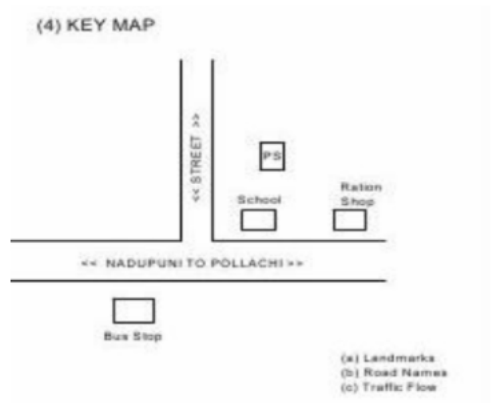

Key MAP View