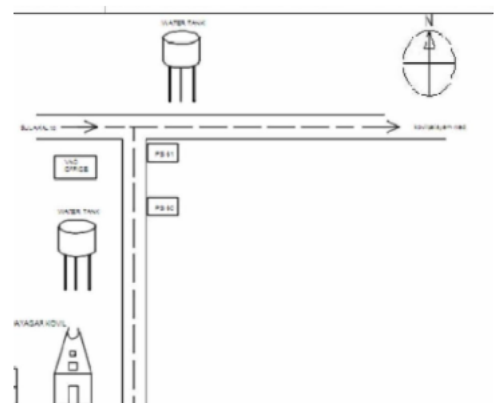

**Polling Station Building Front View**

**Polling Station Front View**

**Cad View**

**Key MAP View**

சட்டமன்றத் தொகுதியின் எண் மற்றும் பெயர் : 123-பொள்ளாச்சி  
பிரிவு எண் மற்றும் பெயர் 1-மேட்டுப்பாளையம் அரிஜன காலனி வார்டு எண்.1