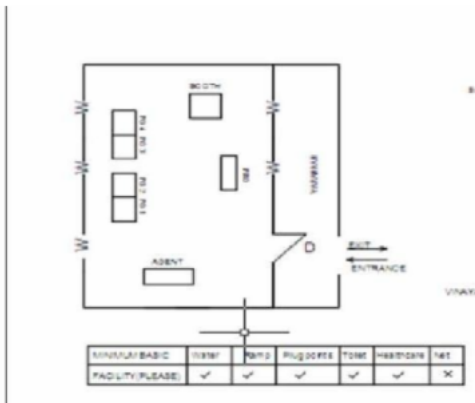

Google Map View

Polling Station Building Front View

Polling Station Front View

Cad View

Key MAP View

சட்டமன்றத் தொகுதியின் எண் மற்றும் பெயர் : 123-பொள்ளாச்சி  
பிரிவு எண் மற்றும் பெயர் 1-மாளேகவுண்டன்பாளையம் ஆதி திராவிடர் காலனி வார்டு எண்.3