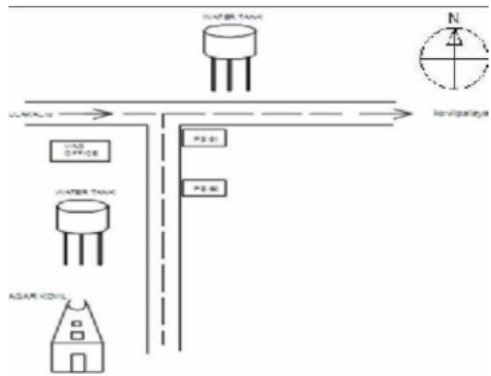

Google Map View

Polling Station Building Front View

Polling Station Front View

Cad View

Key MAP View

சட்டமன்றத் தொகுதியின் எண் மற்றும் பெயர் : 123-பொள்ளாச்சி  
பிரிவு எண் மற்றும் பெயர் 1-மாளேகவுண்டன்பாளையம் ஆதி திராவிடர் காலனி வார்டு எண்.3