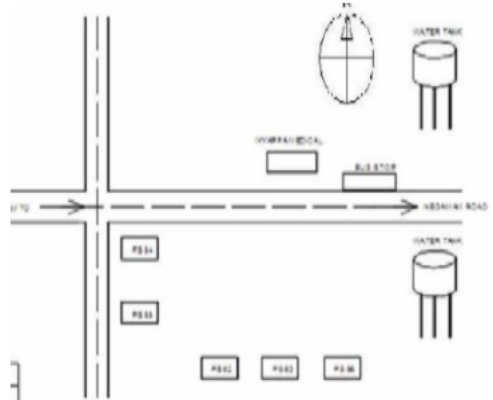

Key MAP View