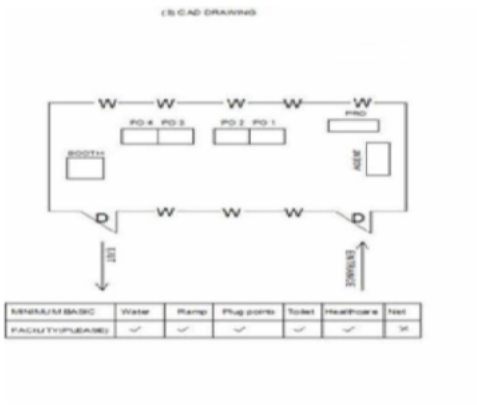

Google Map View

Polling Station Building Front View

Polling Station Front View

Cad View

Key MAP View

1 பெயர் : நித்யா கணவர் பெயர்: பிரகாஷ் வீட்டு எண் : 0 வயது : 39 பாலினம் : பெண் Photo is available	UYU1432897	2 பெயர் : பிரகாஷ் தந்தையின் பெயர்: ஈஸ்வரன் வீட்டு எண் : 0 வயது : 37 பாலினம் : ஆண் Photo is available	UYU1432913	3 பெயர் : கௌரிமணி கணவர் பெயர்: வினோத்குமார் வீட்டு எண் : 0 வயது : 34 பாலினம் : பெண் Photo is available	UYU1432855
4 பெயர் : முருகேஷ் - தந்தையின் பெயர்: ராமசாமி - வீட்டு எண் : 1 வயது : 53 பாலினம் : ஆண் Photo is available	UYU1525922	5 பெயர் : கவிதா - கணவர் பெயர்: முருகேசன் - வீட்டு எண் : 1 வயது : 44 பாலினம் : பெண் Photo is available	UYU0800714	6 பெயர் : சுலோச்சனா - கணவர் பெயர்: வேலுமணி - வீட்டு எண் : 1 வயது : 41 பாலினம் : பெண் Photo is available	UYU0502690
7 பெயர் : செல்வி - கணவர் பெயர்: சக்திவேல் - வீட்டு எண் : 1 வயது : 32 பாலினம் : பெண் Photo is available	UYU0800755	8 பெயர் : சூர்யா பிரகாஷ் தந்தையின் பெயர்: சின்னசாமி வீட்டு எண் : 1-8 வயது : 25 பாலினம் : ஆண் Photo is available	UYU2053189	9 பெயர் : மாராத்தாள் - கணவர் பெயர்: மயில்சாமி - வீட்டு எண் : 1-14 வயது : 60 பாலினம் : பெண் Photo is available	UYU1525930
10 பெயர் : கோபாலகிருஷ்ணன் - தந்தையின் பெயர்: மயில்சாமி - வீட்டு எண் : 1-14 வயது : 34 பாலினம் : ஆண் Photo is available	UYU0595074	11 பெயர் : முருகன் - தந்தையின் பெயர்: ராமன் - வீட்டு எண் : 1-23 வயது : 59 பாலினம் : ஆண் Photo is available	UYU1525948	12 பெயர் : ஜெயமணி - கணவர் பெயர்: முருகன் - வீட்டு எண் : 1-23 வயது : 53 பாலினம் : பெண் Photo is available	UYU1525955
13 பெயர் : மந்தராசலம் - தந்தையின் பெயர்: சங்கரப்பகவுண்டர் - வீட்டு எண் : 1-30 வயது : 79 பாலினம் : ஆண் Photo is available	KMS0964635	14 பெயர் : மயிலாத்தாள் - கணவர் பெயர்: மந்தராசலம் - வீட்டு எண் : 1-30 வயது : 62 பாலினம் : பெண் Photo is available	UYU1525963	15 பெயர் : ஈஸ்வரன் - தந்தையின் பெயர்: மந்தராசலம் - வீட்டு எண் : 1-30 வயது : 49 பாலினம் : ஆண் Photo is available	KMS1985597
16 பெயர் : சம்முகசுந்தரம் - தந்தையின் பெயர்: ராமசாமி - வீட்டு எண் : 1-37 வயது : 45 பாலினம் : ஆண் Photo is available	KMS1985043	17 பெயர் : அய்யாத்தாள் - கணவர் பெயர்: வெள்ளியங்கிரி - வீட்டு எண் : 1-44 வயது : 56 பாலினம் : பெண் Photo is available	KMS0962332	18 பெயர் : அப்புசாமி தந்தையின் பெயர்: சரவணமூர்த்தி வீட்டு எண் : 1-46 வயது : 65 பாலினம் : ஆண் Photo is available	UYU2256675
19 பெயர் : ராணி கணவர் பெயர்: அப்புசாமி வீட்டு எண் : 1-46 வயது : 59 பாலினம் : பெண் Photo is available	UYU2256683	20 பெயர் : சீரங்காத்தாள் - கணவர் பெயர்: ராமசாமி - வீட்டு எண் : 1-53 வயது : 63 பாலினம் : பெண் Photo is available	UYU0264150	21 பெயர் : துளசிம்மாள் - கணவர் பெயர்: முருகேஷ் - வீட்டு எண் : 1/53 ஏ வயது : 47 பாலினம் : பெண் Photo is available	KMS4451928
22 பெயர் : சிதம்பரம் - இதரர் பெயர்: மந்திரியப்பகவுண்டர் - வீட்டு எண் : 1-55 வயது : 48 பாலினம் : ஆண் Photo is available	UYU1525989	23 பெயர் : அம்சவேணி - கணவர் பெயர்: சிதம்பரம் - வீட்டு எண் : 1-55 வயது : 38 பாலினம் : பெண் Photo is available	UYU0115352	24 பெயர் : மந்திரியப்பகவுண்டர் - தந்தையின் பெயர்: சுப்பேகவுண்டர் - வீட்டு எண் : 1-56 வயது : 71 பாலினம் : ஆண் Photo is available	KMS1182898
25 பெயர் : வடிவேல் - தாயின் பெயர்: சரஸ்வதி - வீட்டு எண் : 1-56 வயது : 39 பாலினம் : ஆண் Photo is available	KMS1985555	26 பெயர் : கலாமணி - கணவர் பெயர்: செளவந்தராஜ் - வீட்டு எண் : 1-57 வயது : 49 பாலினம் : பெண் Photo is available	KMS0964296	27 பெயர் : செல்லம்மாள் - கணவர் பெயர்: நாச்சிமுத்துகவுண்டர் - வீட்டு எண் : 1-60 வயது : 66 பாலினம் : பெண் Photo is available	KMS1985571
28 பெயர் : தங்கவேல் - இதரர் பெயர்: குமாரசாமிக் கவுண்டர் - வீட்டு எண் : 1-63 வயது : 54 பாலினம் : ஆண் Photo is available	KMS4355814	29 பெயர் : சிவகாமி - தந்தையின் பெயர்: கந்தசாமி - வீட்டு எண் : 1-64 வயது : 55 பாலினம் : பெண் Photo is available	UYU1525997	E 30 பெயர் : மந்தராசலம் தந்தையின் பெயர்: ஈஸ்வரன் - வீட்டு எண் : 1-64 வயது : 49 பாலினம் : ஆண் Photo is available	KMS4432944