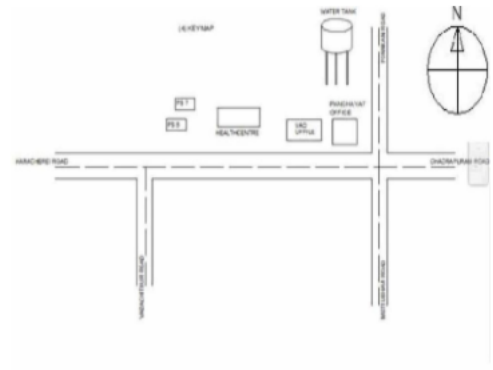

Google Map View

Polling Station Building Front View

Polling Station Front View

Cad View

Key MAP View

1 பெயர் : நித்யா கணவர் பெயர்: பிரகாஷ் வீட்டு எண் : 0 வயது : 39 பாலினம் : பெண் Photo is available	UYU1432897	2 பெயர் : பிரகாஷ் தந்தையின் பெயர்: ஈஸ்வரன் வீட்டு எண் : 0 வயது : 37 பாலினம் : ஆண் Photo is available	UYU1432913	3 பெயர் : கௌரிமணி கணவர் பெயர்: வினோத்குமார் வீட்டு எண் : 0 வயது : 34 பாலினம் : பெண் Photo is available	UYU1432855
4 பெயர் : முருகேஷ் - தந்தையின் பெயர்: ராமசாமி - வீட்டு எண் : 1 வயது : 53 பாலினம் : ஆண் Photo is available	UYU1525922	5 பெயர் : கவிதா - கணவர் பெயர்: முருகேசன் - வீட்டு எண் : 1 வயது : 44 பாலினம் : பெண் Photo is available	UYU0800714	6 பெயர் : சுலோச்சனா - கணவர் பெயர்: வேலுமணி - வீட்டு எண் : 1 வயது : 41 பாலினம் : பெண் Photo is available	UYU0502690
7 பெயர் : செல்வி - கணவர் பெயர்: சக்திவேல் - வீட்டு எண் : 1 வயது : 32 பாலினம் : பெண் Photo is available	UYU0800755	8 பெயர் : சூர்யா பிரகாஷ் தந்தையின் பெயர்: சின்னசாமி வீட்டு எண் : 1-8 வயது : 25 பாலினம் : ஆண் Photo is available	UYU2053189	9 பெயர் : மாராத்தாள் - கணவர் பெயர்: மயில்சாமி - வீட்டு எண் : 1-14 வயது : 60 பாலினம் : பெண் Photo is available	UYU1525930
10 பெயர் : கோபாலகிருஷ்ணன் - தந்தையின் பெயர்: மயில்சாமி - வீட்டு எண் : 1-14 வயது : 34 பாலினம் : ஆண் Photo is available	UYU0595074	11 பெயர் : முருகன் - தந்தையின் பெயர்: ராமன் - வீட்டு எண் : 1-23 வயது : 59 பாலினம் : ஆண் Photo is available	UYU1525948	12 பெயர் : ஜெயமணி - கணவர் பெயர்: முருகன் - வீட்டு எண் : 1-23 வயது : 53 பாலினம் : பெண் Photo is available	UYU1525955
13 பெயர் : மந்தராசலம் - தந்தையின் பெயர்: சங்கரப்பகவுண்டர் - வீட்டு எண் : 1-30 வயது : 79 பாலினம் : ஆண் Photo is available	KMS0964635	14 பெயர் : மயிலாத்தாள் - கணவர் பெயர்: மந்தராசலம் - வீட்டு எண் : 1-30 வயது : 62 பாலினம் : பெண் Photo is available	UYU1525963	15 பெயர் : ஈஸ்வரன் - தந்தையின் பெயர்: மந்தராசலம் - வீட்டு எண் : 1-30 வயது : 49 பாலினம் : ஆண் Photo is available	KMS1985597
16 பெயர் : சம்முகசுந்தரம் - தந்தையின் பெயர்: ராமசாமி - வீட்டு எண் : 1-37 வயது : 45 பாலினம் : ஆண் Photo is available	KMS1985043	17 பெயர் : அய்யாத்தாள் - கணவர் பெயர்: வெள்ளியங்கிரி - வீட்டு எண் : 1-44 வயது : 56 பாலினம் : பெண் Photo is available	KMS0962332	18 பெயர் : அப்புசாமி தந்தையின் பெயர்: சரவணமூர்த்தி வீட்டு எண் : 1-46 வயது : 65 பாலினம் : ஆண் Photo is available	UYU2256675
19 பெயர் : ராணி கணவர் பெயர்: அப்புசாமி வீட்டு எண் : 1-46 வயது : 59 பாலினம் : பெண் Photo is available	UYU2256683	20 பெயர் : சீரங்காத்தாள் - கணவர் பெயர்: ராமசாமி - வீட்டு எண் : 1-53 வயது : 63 பாலினம் : பெண் Photo is available	UYU0264150	21 பெயர் : துளசிம்மாள் - கணவர் பெயர்: முருகேஷ் - வீட்டு எண் : 1/53 ஏ வயது : 47 பாலினம் : பெண் Photo is available	KMS4451928
22 பெயர் : சிதம்பரம் - இதரர் பெயர்: மந்திரியப்பகவுண்டர் - வீட்டு எண் : 1-55 வயது : 48 பாலினம் : ஆண் Photo is available	UYU1525989	23 பெயர் : அம்சவேணி - கணவர் பெயர்: சிதம்பரம் - வீட்டு எண் : 1-55 வயது : 38 பாலினம் : பெண் Photo is available	UYU0115352	24 பெயர் : மந்திரியப்பகவுண்டர் - தந்தையின் பெயர்: சுப்பேகவுண்டர் - வீட்டு எண் : 1-56 வயது : 71 பாலினம் : ஆண் Photo is available	KMS1182898
25 பெயர் : வடிவேல் - தாயின் பெயர்: சரஸ்வதி - வீட்டு எண் : 1-56 வயது : 39 பாலினம் : ஆண் Photo is available	KMS1985555	26 பெயர் : கலாமணி - கணவர் பெயர்: செளவந்தராஜ் - வீட்டு எண் : 1-57 வயது : 49 பாலினம் : பெண் Photo is available	KMS0964296	27 பெயர் : செல்லம்மாள் - கணவர் பெயர்: நாச்சிமுத்துகவுண்டர் - வீட்டு எண் : 1-60 வயது : 66 பாலினம் : பெண் Photo is available	KMS1985571
28 பெயர் : தங்கவேல் - இதரர் பெயர்: குமாரசாமிக் கவுண்டர் - வீட்டு எண் : 1-63 வயது : 54 பாலினம் : ஆண் Photo is available	KMS4355814	29 பெயர் : சிவகாமி - தந்தையின் பெயர்: கந்தசாமி - வீட்டு எண் : 1-64 வயது : 55 பாலினம் : பெண் Photo is available	UYU1525997	E 30 பெயர் : மந்தராசலம் தந்தையின் பெயர்: ஈஸ்வரன் - வீட்டு எண் : 1-64 வயது : 49 பாலினம் : ஆண் Photo is available	KMS4432944