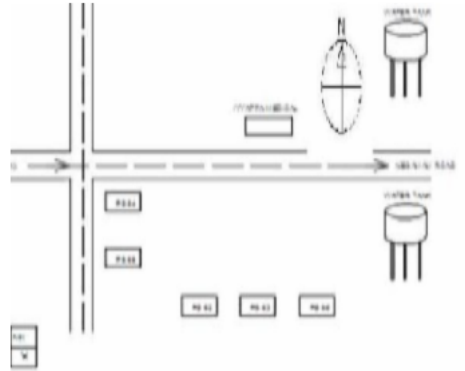

Google Map View

Polling Station Building Front View

Polling Station Front View

Cad View

Key MAP View

சட்டமன்றத் தொகுதியின் எண் மற்றும் பெயர் : 123-பொள்ளாச்சி  
பிரிவு எண் மற்றும் பெயர் 1-மீனாட்சியம்மன் கோவில் பகுதி வார்டு எண் 4