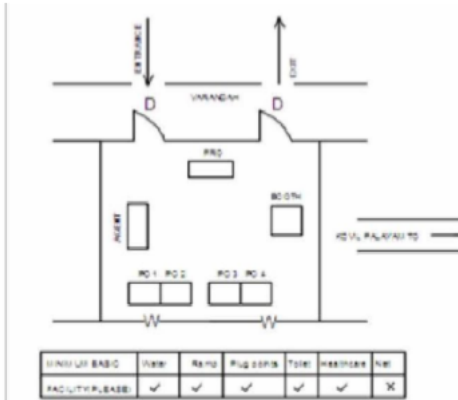

Google Map View

Polling Station Building Front View

Polling Station Front View

Cad View

Key MAP View

சட்டமன்றத் தொகுதியின் எண் மற்றும் பெயர் : 123-பொள்ளாச்சி பிரிவு எண் மற்றும் பெயர் 1-நெகமம் ரோட்டுபகுதி வார்டு எண்2