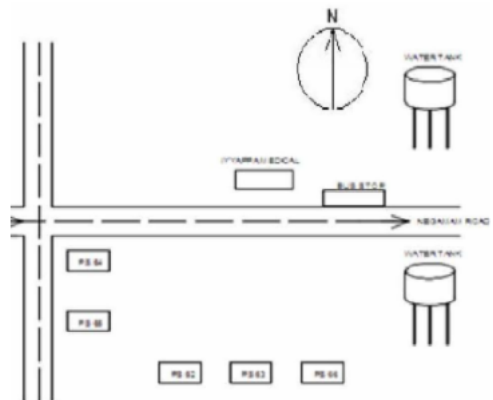

Google Map View

Polling Station Building Front View

Polling Station Front View

Cad View

Key MAP View

சட்டமன்றத் தொகுதியின் எண் மற்றும் பெயர் : 123-பொள்ளாச்சி பிரிவு எண் மற்றும் பெயர் 1-நெகமம் ரோட்டுபகுதி வார்டு எண்2